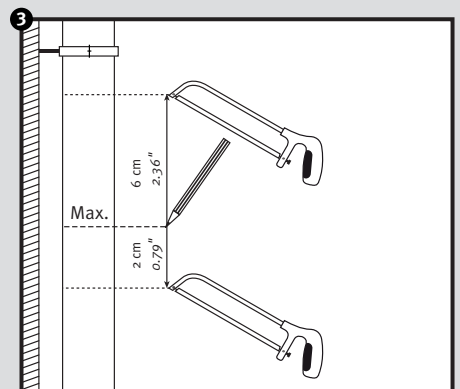

- DE Füllautomat
- FR Collecteur Filtrant Eco
- EN Filling Device with overflow stop
- ES Filtro de bajante Eco
- IT Sistema di riempimento automatico con blocco per troppopieno

Montageanleitung
 Notice d'installation
 Installation Instruction
 Instrucciones para montaje
 Introduzione d'installazione