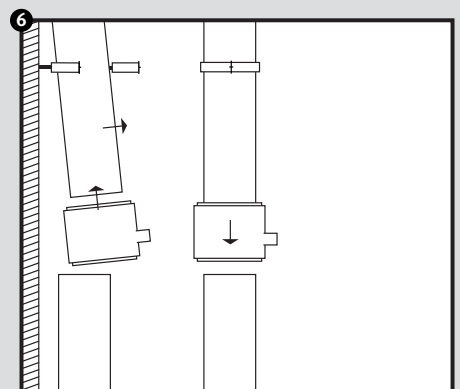

- DE Füllautomat
- FR Collecteur Filtrant Eco
- EN Filling Device with overflow stop
- ES Filtro de bajante Eco
- IT Sistema di riempimento automatico con blocco per troppopieno

Montageanleitung
 Notice d'installation
 Installation Instruction
 Instrucciones para montaje
 Introduzione d'installazione