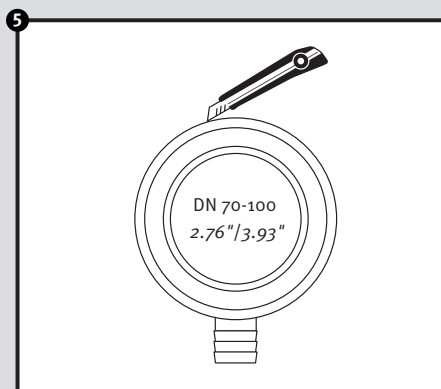

- DE Füllautomat
- FR Collecteur Filtrant Eco
- EN Filling Device with overflow stop
- ES Filtro de bajante Eco
- IT Sistema di riempimento automatico con blocco per troppopieno

Montageanleitung
 Notice d'installation
 Installation Instruction
 Instrucciones para montaje
 Introduzione d'installazione