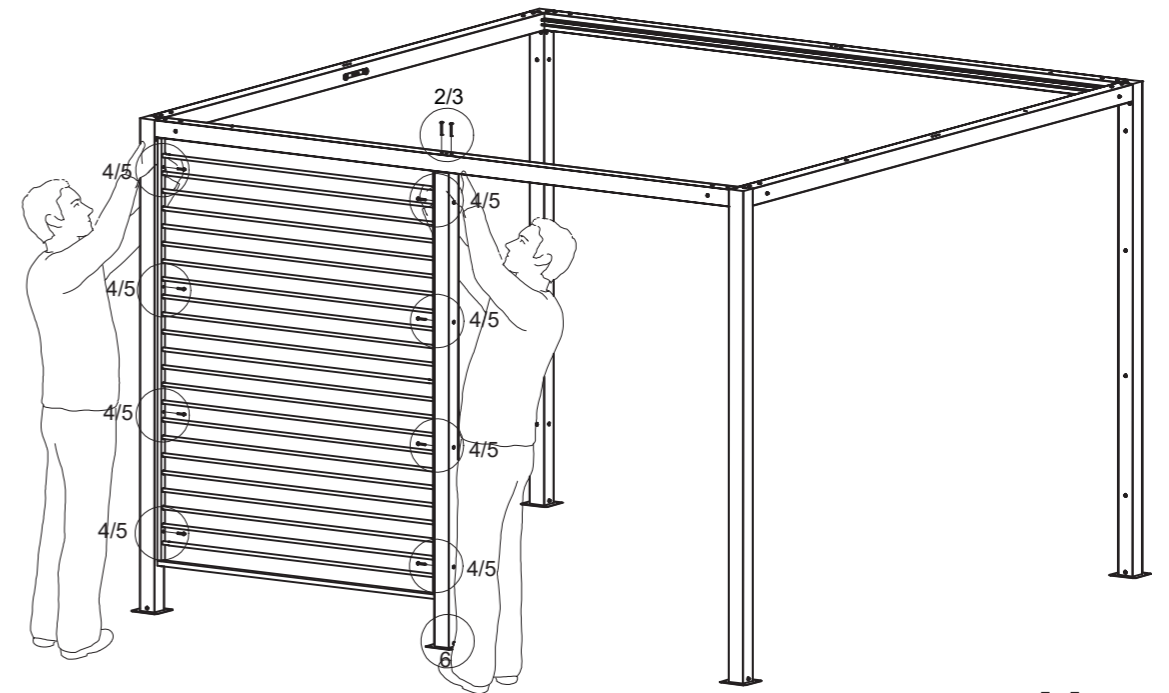

➕ Die SICHTBLENDE kann auf allen 4 Seiten der SCHATTENMANUFAKTUR® montiert werden - links oder rechtsbündig.

➕ The SCREEN can be mounted on all 4 sides of the PERGOLA – left or right-justified.

Los geht's! Let's go!

1
 [YY] x 2  M6*25

2
 [YY] x 6  M6*25

3
 [H] x 8  M6*35 [Y] x 2  M6*90

WEITERE ARTIKEL FÜR DEINE
LEBENSFREUDE UNTER FREIEM
HIMMEL FINDEST DU AUF:

WWW.SIENAGARDEN.DE

siena
GARDEN

*Wichtig für spätere Bezugnahme
aufbewahren: sorgfältig lesen.*