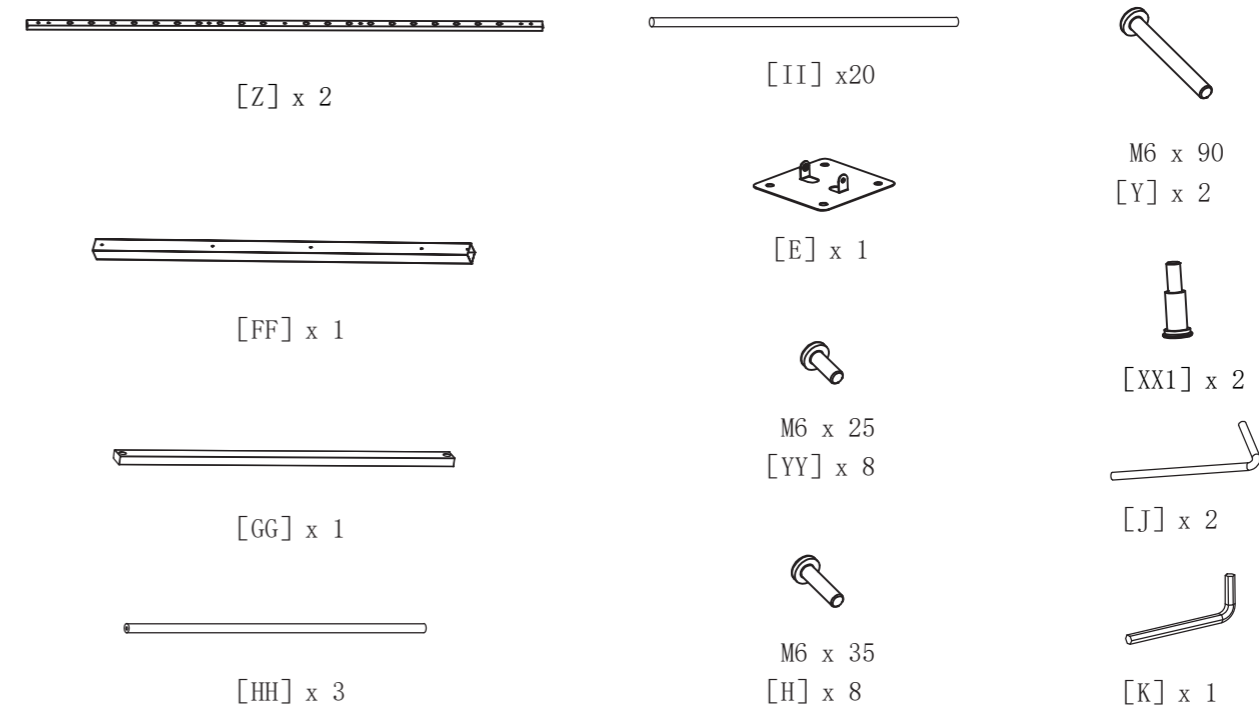

siena
GARDEN

DIE SCHATTENMANUFAKTUR® DEIN LIEBLINGSPLATZ IM FREIEN

Aufbauanleitung | Assembly instruction

M51800 Sichtblende Alu 150 cm

WWW.SIENAGARDEN.DE/SCHATTENMANUFAKTUR

GEMEINSAM AUF
DEM WEG ZU MEHR
NACHHALTIGKEIT.

WWW.SIENAGARDEN.DE

Du hast dich für den SCHATTENMANUFAKTUR SICHTBLENDE ALU entschieden.

Diese Teile solltest du im Paket

SICHTBLENDE ALU 150 cm, Art.-Nr. M51800, finden.

Prüfe sie auf Vollständigkeit und Unversehrtheit.

You have chosen the PERGOLA ALU SCREEN.

These parts should be included in the package

SCREEN ALU 150 cm, item-no. M51800

Please check the parts for completeness and integrity.

- FR Vous pouvez trouver ces consignes de sécurité dans d'autres langues sur :
- ES Puede encontrar estas instrucciones de seguridad en otros idiomas en:
- IT Puoi trovare queste istruzioni di sicurezza in altre lingue su:
- NL U kunt deze veiligheidsinstructies in andere talen vinden op:
- PL Te instrukcje bezpieczeństwa w innych językach można znaleźć pod adresem:
- SK Tieto bezpečnostné pokyny v iných jazykoch nájdete na:
- CZ Tyto bezpečnostní pokyny v jiných jazycích naleznete na adrese:
- RO Puteți găsi aceste instrucțiuni de siguranță în alte limbi la:
- SE Dessa säkerhetsinstruktioner på andra språk finns på:
- HU Ezeket a biztonsági utasításokat más nyelveken is megtalálja a következő címen: