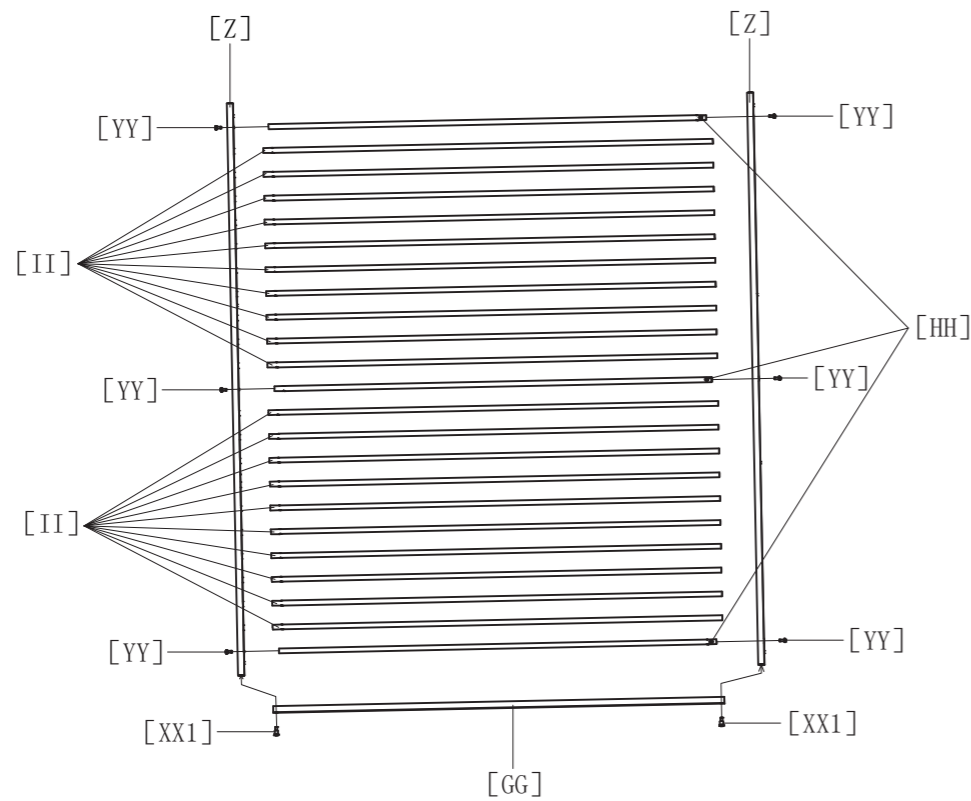

➕ Die SICHTBLENDE kann auf allen 4 Seiten der SCHATTENMANUFAKTUR® montiert werden - links oder rechtsbündig.

➕ The SCREEN can be mounted on all 4 sides of the PERGOLA – left or right-justified.

Los geht's! Let's go!

1
 [YY] x 2  M6*25

2
 [YY] x 6  M6*25

3
 [H] x 8  M6*35 [Y] x 2  M6*90

WEITERE ARTIKEL FÜR DEINE
LEBENSFREUDE UNTER FREIEM
HIMMEL FINDEST DU AUF:

WWW.SIENAGARDEN.DE

siena
GARDEN

*Wichtig für spätere Bezugnahme
aufbewahren: sorgfältig lesen.*