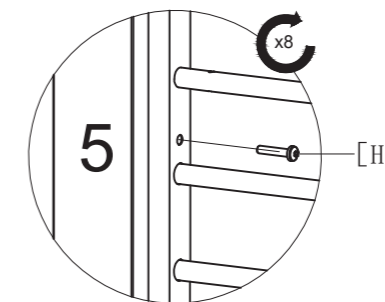

➕ Die SICHTBLENDE kann auf allen 4 Seiten der SCHATTENMANUFAKTUR® montiert werden - links oder rechtsbündig.

➕ The SCREEN can be mounted on all 4 sides of the PERGOLA – left or right-justified.

Los geht's! Let's go!

1
 [YY] x 2  M6*25

2
 [YY] x 6  M6*25

3
 [H] x 8  M6*35 [Y] x 2  M6*90

WEITERE ARTIKEL FÜR DEINE
LEBENSFREUDE UNTER FREIEM
HIMMEL FINDEST DU AUF:

WWW.SIENAGARDEN.DE

siena
GARDEN

*Wichtig für spätere Bezugnahme
aufbewahren: sorgfältig lesen.*