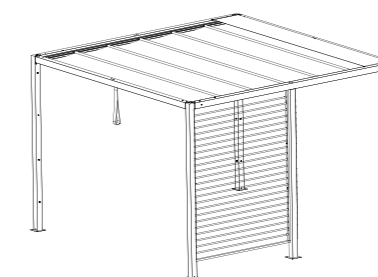

You have chosen the PERGOLA ALU SCREEN.

These parts should be included in the package

SCREEN ALU 150 cm, item-no. M51800

Please check the parts for completeness and integrity.

- FR Vous pouvez trouver ces consignes de sécurité dans d'autres langues sur :
- ES Puede encontrar estas instrucciones de seguridad en otros idiomas en:
- IT Puoi trovare queste istruzioni di sicurezza in altre lingue su:
- NL U kunt deze veiligheidsinstructies in andere talen vinden op:
- PL Te instrukcje bezpieczeństwa w innych językach można znaleźć pod adresem:
- SK Tieto bezpečnostné pokyny v iných jazykoch nájdete na:
- CZ Tyto bezpečnostní pokyny v jiných jazycích naleznete na adrese:
- RO Puteți găsi aceste instrucțiuni de siguranță în alte limbi la:
- SE Dessa säkerhetsinstruktioner på andra språk finns på:
- HU Ezeket a biztonsági utasításokat más nyelveken is megtalálja a következő címen:

➕ Die SICHTBLENDE kann auf allen 4 Seiten der SCHATTENMANUFAKTUR® montiert werden - links oder rechtsbündig.

➕ The SCREEN can be mounted on all 4 sides of the PERGOLA – left or right-justified.

Los geht's! Let's go!