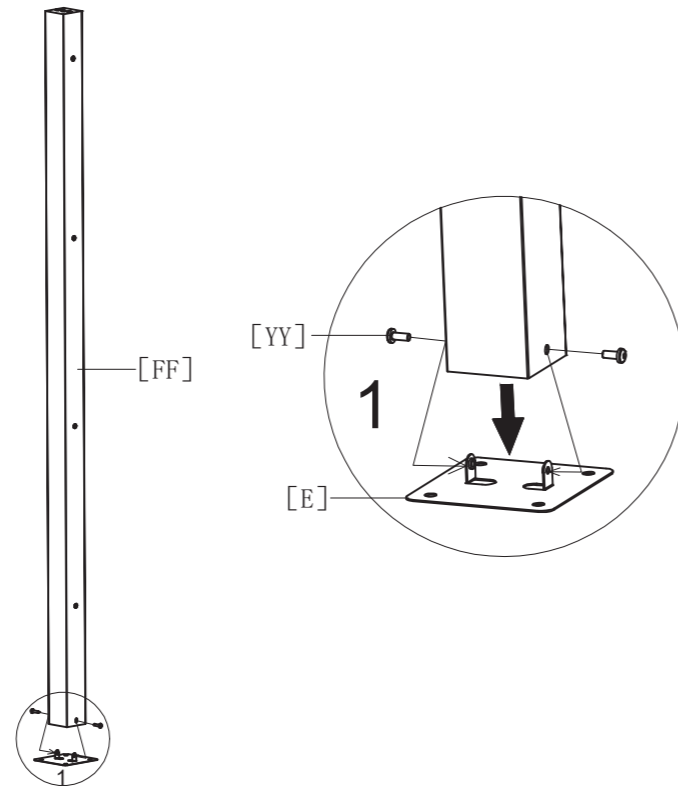

➕ Die SICHTBLENDE kann auf allen 4 Seiten der SCHATTENMANUFAKTUR® montiert werden - links oder rechtsbündig.

➕ The SCREEN can be mounted on all 4 sides of the PERGOLA – left or right-justified.

Los geht's! Let's go!

1
 [YY] x 2  M6*25

2
 [YY] x 6  M6*25

3
 [H] x 8  M6*35 [Y] x 2  M6*90

WEITERE ARTIKEL FÜR DEINE
LEBENSFREUDE UNTER FREIEM
HIMMEL FINDEST DU AUF:

WWW.SIENAGARDEN.DE

siena
GARDEN

*Wichtig für spätere Bezugnahme
aufbewahren: sorgfältig lesen.*