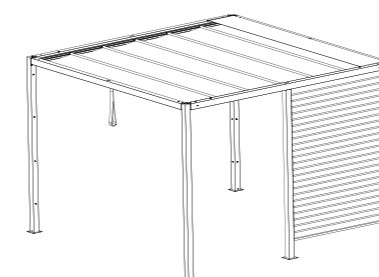

You have chosen the PERGOLA ALU SCREEN.

These parts should be included in the package

SCREEN ALU 150 cm, item-no. M51800

Please check the parts for completeness and integrity.

- FR Vous pouvez trouver ces consignes de sécurité dans d'autres langues sur :
- ES Puede encontrar estas instrucciones de seguridad en otros idiomas en:
- IT Puoi trovare queste istruzioni di sicurezza in altre lingue su:
- NL U kunt deze veiligheidsinstructies in andere talen vinden op:
- PL Te instrukcje bezpieczeństwa w innych językach można znaleźć pod adresem:
- SK Tieto bezpečnostné pokyny v iných jazykoch nájdete na:
- CZ Tyto bezpečnostní pokyny v jiných jazycích naleznete na adrese:
- RO Puteți găsi aceste instrucțiuni de siguranță în alte limbi la:
- SE Dessa säkerhetsinstruktioner på andra språk finns på:
- HU Ezeket a biztonsági utasításokat más nyelveken is megtalálja a következő címen:

➕ Die SICHTBLENDE kann auf allen 4 Seiten der SCHATTENMANUFAKTUR® montiert werden - links oder rechtsbündig.

➕ The SCREEN can be mounted on all 4 sides of the PERGOLA – left or right-justified.

Los geht's! Let's go!