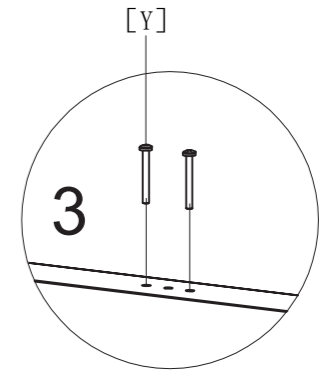

➕ Die SICHTBLENDE kann auf allen 4 Seiten der SCHATTENMANUFAKTUR® montiert werden - links oder rechtsbündig.

➕ The SCREEN can be mounted on all 4 sides of the PERGOLA – left or right-justified.

Los geht's! Let's go!

1
 [YY] x 2  M6*25

2
 [YY] x 6  M6*25

3
 [H] x 8  M6*35 [Y] x 2  M6*90

WEITERE ARTIKEL FÜR DEINE
LEBENSFREUDE UNTER FREIEM
HIMMEL FINDEST DU AUF:

WWW.SIENAGARDEN.DE

siena
GARDEN

*Wichtig für spätere Bezugnahme
aufbewahren: sorgfältig lesen.*