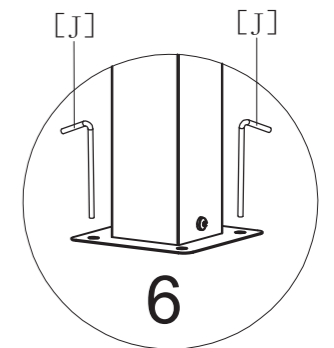

➕ Die SICHTBLENDE kann auf allen 4 Seiten der SCHATTENMANUFAKTUR® montiert werden - links oder rechtsbündig.

➕ The SCREEN can be mounted on all 4 sides of the PERGOLA – left or right-justified.

Los geht's! Let's go!

1
 [YY] x 2  M6*25

2
 [YY] x 6  M6*25

3
 [H] x 8  M6*35 [Y] x 2  M6*90

WEITERE ARTIKEL FÜR DEINE
LEBENSFREUDE UNTER FREIEM
HIMMEL FINDEST DU AUF:

WWW.SIENAGARDEN.DE

siena
GARDEN

*Wichtig für spätere Bezugnahme
aufbewahren: sorgfältig lesen.*