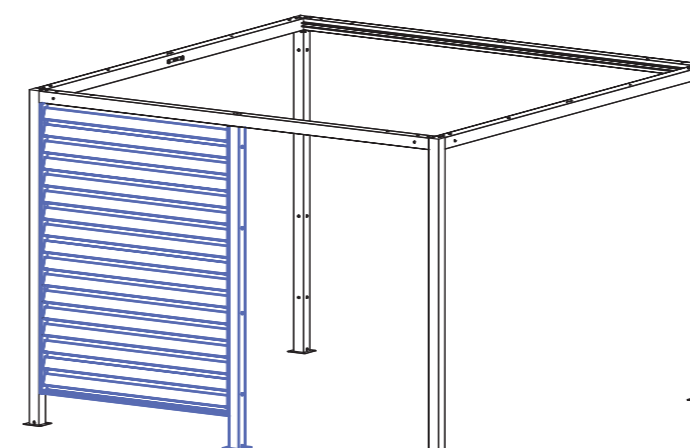

- + Die SICHTBLENDE kann auf allen 4 Seiten der SCHATTENMANUFAKTUR® montiert werden.
- + The SCREEN can be mounted on all 4 sides of the PERGOLA.

siena  
GARDEN

*Wichtig für spätere Bezugnahme  
aufbewahren: sorgfältig lesen.*