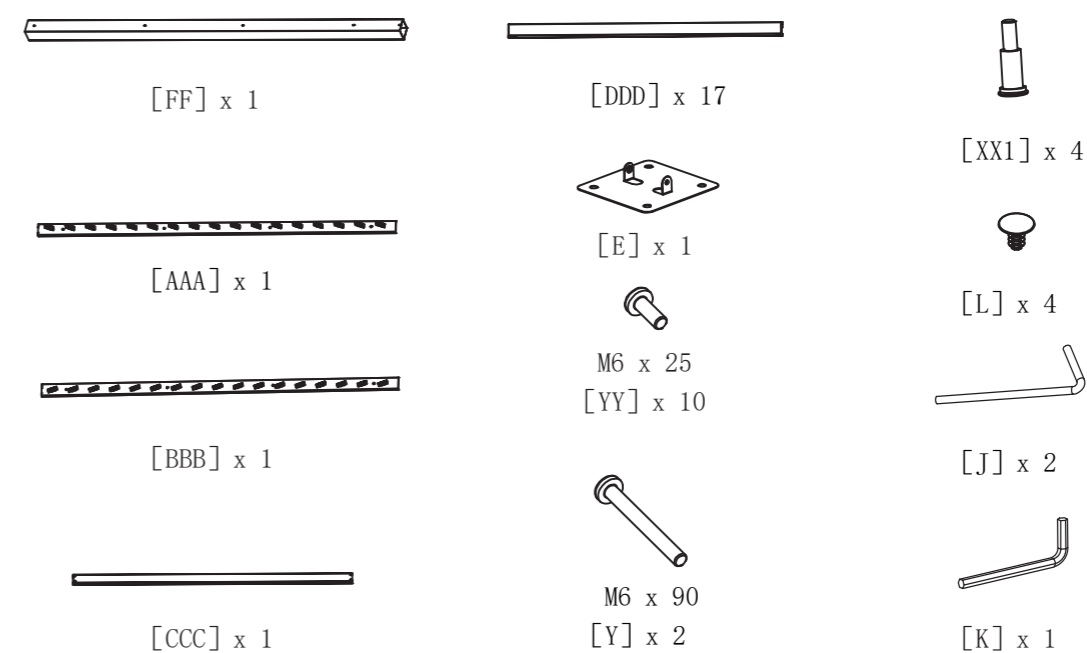

Du hast dich für den SCHATTENMANUFAKTUR® SICHTBLENDE WOODLOOK entschieden.

Diese Teile solltest du im Paket

SICHTBLENDE WOODLOOK 150 cm, Art.-Nr. P11693, finden.

Prüfe sie auf Vollständigkeit und Unversehrtheit.

You have chosen the PERGOLA WOODLOOK SCREEN.

These parts should be included in the package

SCREEN WOODLOOK 150 cm, item-no. P11693

Please check the parts for completeness and integrity.

- FR Vous pouvez trouver ces consignes de sécurité dans d'autres langues sur :
- ES Puede encontrar estas instrucciones de seguridad en otros idiomas en:
- IT Puoi trovare queste istruzioni di sicurezza in altre lingue su:
- NL U kunt deze veiligheidsinstructies in andere talen vinden op:
- PL Te instrukcje bezpieczeństwa w innych językach można znaleźć pod adresem:
- SK Tieto bezpečnostné pokyny v iných jazykoch nájdete na:
- CZ Tyto bezpečnostní pokyny v jiných jazycích naleznete na adrese:
- RO Puteți găsi aceste instrucțiuni de siguranță în alte limbi la:
- SE Dessa säkerhetsinstruktioner på andra språk finns på:
- HU Ezeket a biztonsági utasításokat más nyelveken is megtalálja a következő címen:

*Comment? ¿Cómo dice? Prego? Wat zeg je? Co prosze?
Kako, prosim? Jak prosim? Förłat? Poftim?*

Diese Sicherheitsdaten in weiteren Sprachen findest du unter:
You can find these safety instructions in other languages at:
www.sienagarden.de/Aufbauanleitungen