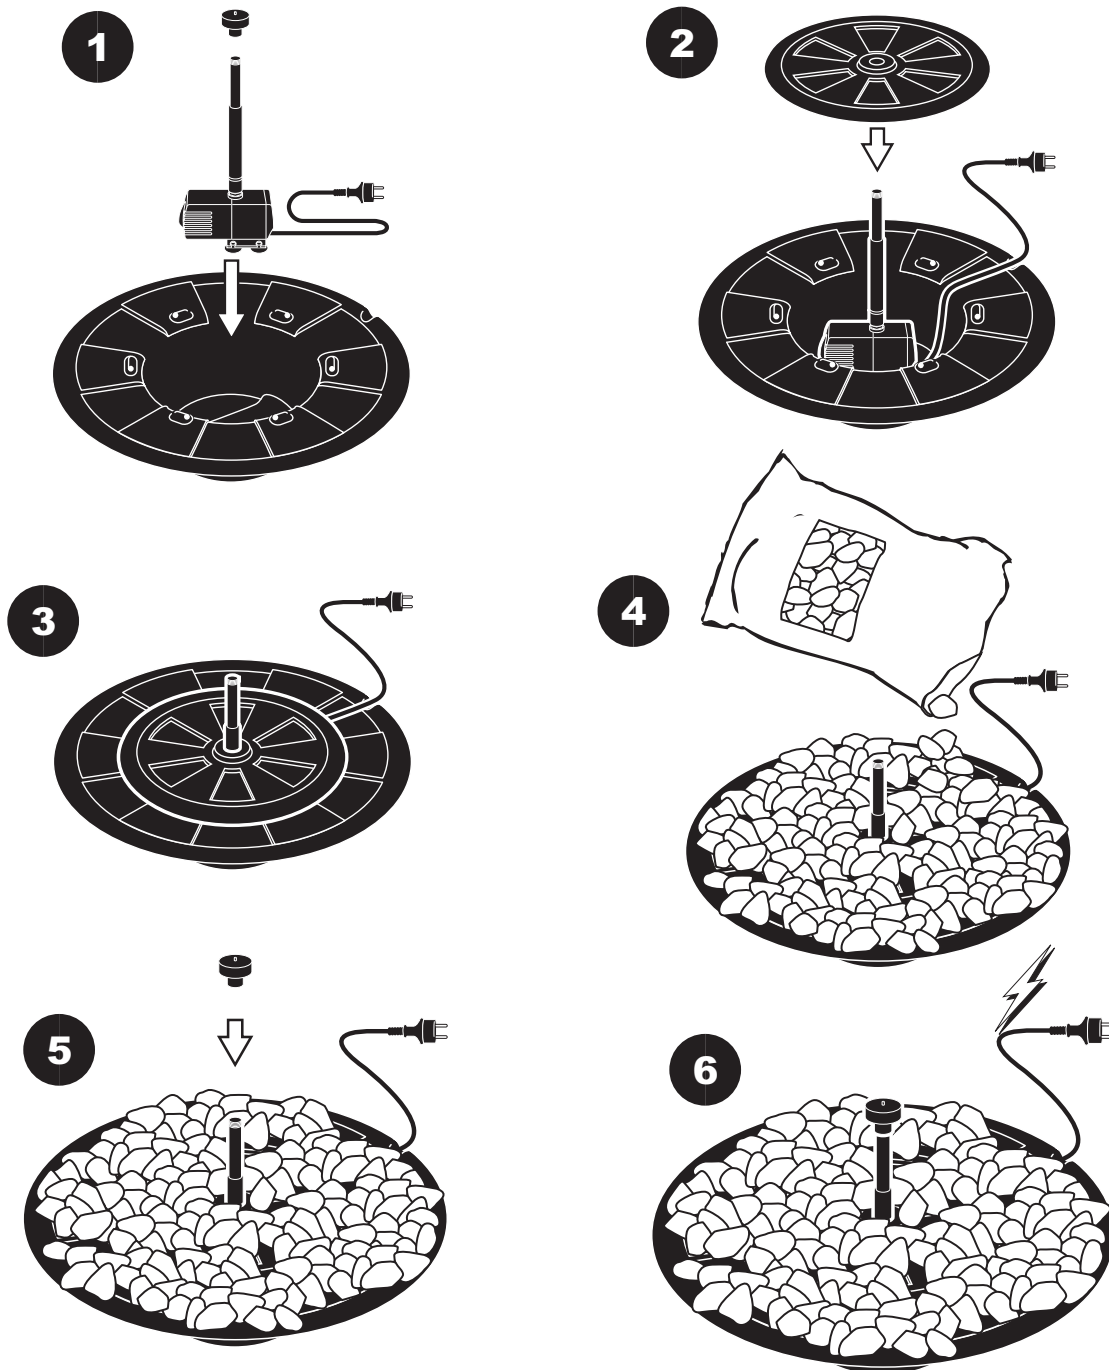

~ York ~

- During severe frost switch off the pump and remove the pump!
- Bei strengem Frost sollte das Set ausgeschaltet und Pumpe entfernt werden!
- Tijdens strenge vorst set uitschakelen en de pomp verwijderen!
- Protégez votre fontaine décorative et mettez votre pompe à l'arrêt pendant la période d'hiver.