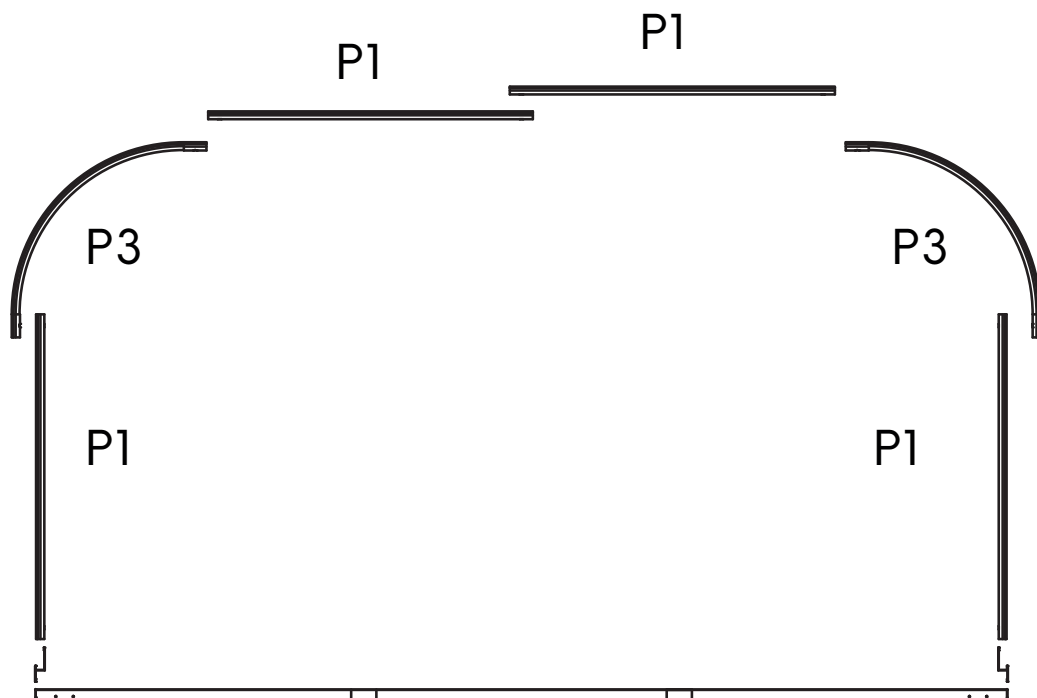

## **MONTAGEANLEITUNG**

Westmann Stahl Kaminholzregal, 46 x 212 x 111 cm

---

ISWS-T2

**BEI FRAGEN, KONTAKTIEREN SIE  
UNSEREN KUNDENSERVICE:**

50NRTH GmbH  
Straßburgstraße 14-16  
D-54516 Wittlich

service@50NRTH.com  
+49 (0) 6571 95117-0

**BAUTEILE:**

Teil	Nr.	Menge	Teil	Nr.	Menge
	1	12		W1	4
	2	2		F1	42
	P1	4		F2	46
	P3	2			46
					42

**MONTAGEANLEITUNG:**

**1**

**2**

**3**

**4**