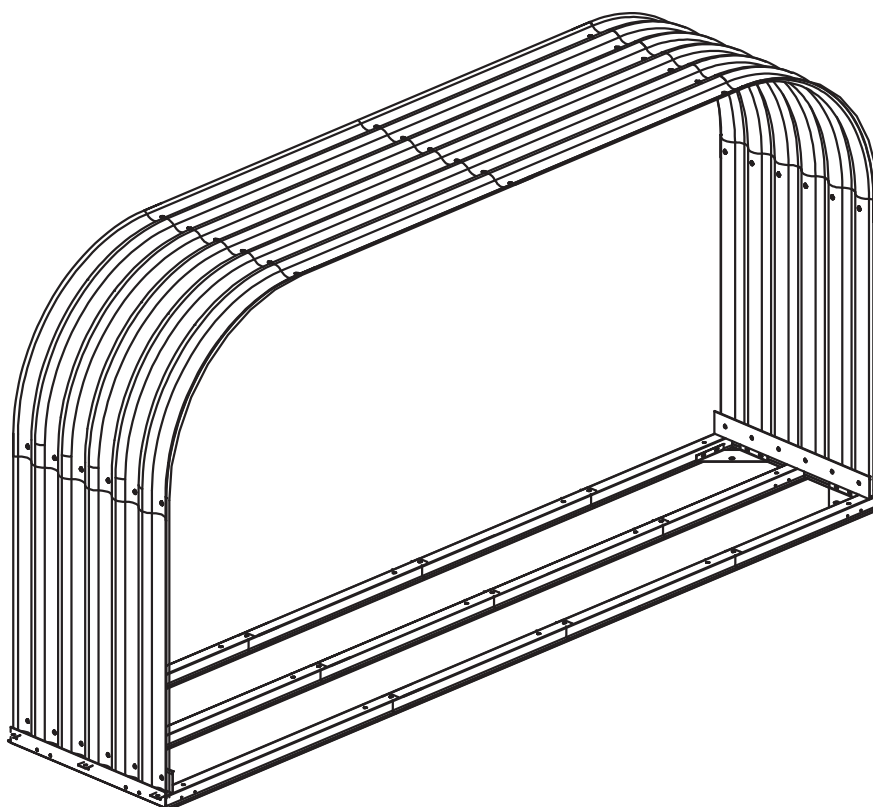

## **MONTAGEANLEITUNG**

Westmann Stahl Kaminholzregal, 46 x 212 x 111 cm

---

ISWS-T2

**BEI FRAGEN, KONTAKTIEREN SIE  
UNSEREN KUNDENSERVICE:**

50NRTH GmbH  
Straßburgstraße 14-16  
D-54516 Wittlich

service@50NRTH.com  
+49 (0) 6571 95117-0