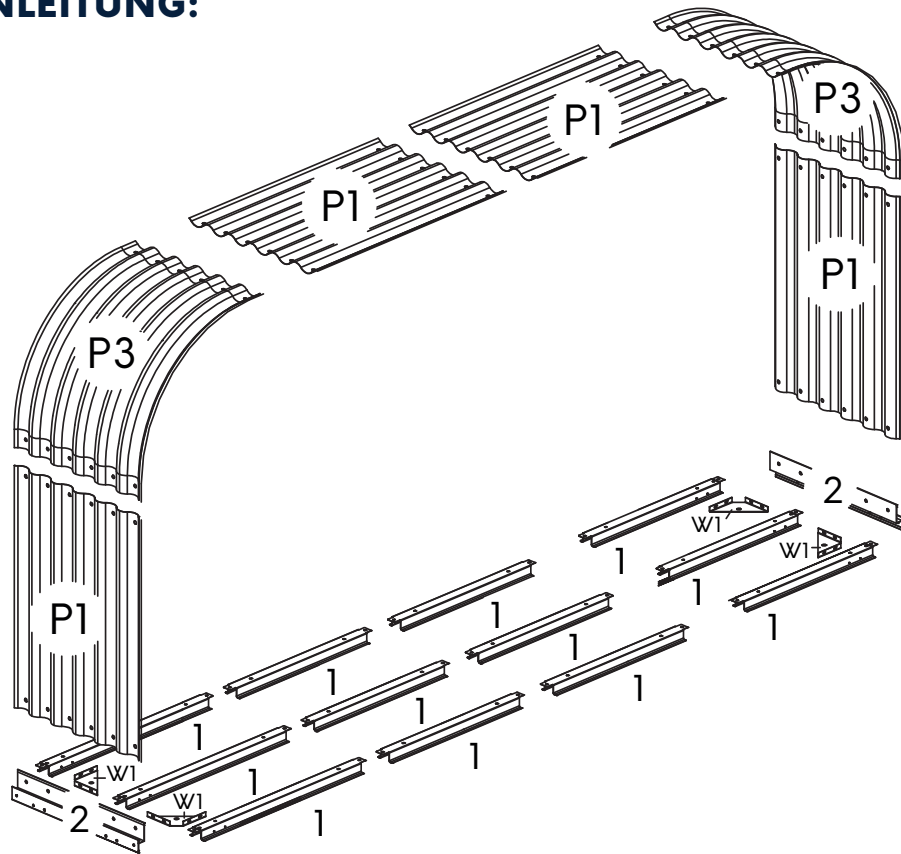

## **MONTAGEANLEITUNG**

Westmann Stahl Kaminholzregal, 46 x 212 x 111 cm

---

ISWS-T2

**BEI FRAGEN, KONTAKTIEREN SIE  
UNSEREN KUNDENSERVICE:**

50NRTH GmbH  
Straßburgstraße 14-16  
D-54516 Wittlich

service@50NRTH.com  
+49 (0) 6571 95117-0

**BAUTEILE:**

Teil	Nr.	Menge	Teil	Nr.	Menge
	1	12		W1	4
	2	2		F1	42
	P1	4		F2	46
	P3	2			46
					42

**MONTAGEANLEITUNG:**

**1**

**2**

**3**

**4**