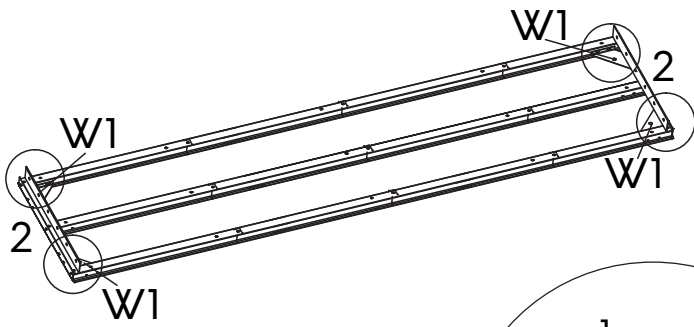

## **MONTAGEANLEITUNG**

Westmann Stahl Kaminholzregal, 46 x 212 x 111 cm

---

ISWS-T2

**BEI FRAGEN, KONTAKTIEREN SIE  
UNSEREN KUNDENSERVICE:**

50NRTH GmbH  
Straßburgstraße 14-16  
D-54516 Wittlich

service@50NRTH.com  
+49 (0) 6571 95117-0

**BAUTEILE:**

Teil	Nr.	Menge	Teil	Nr.	Menge
	1	12		W1	4
	2	2		F1	42
	P1	4		F2	46
	P3	2			46
					42

**MONTAGEANLEITUNG:**

**1**

**2**

**3**

**4**