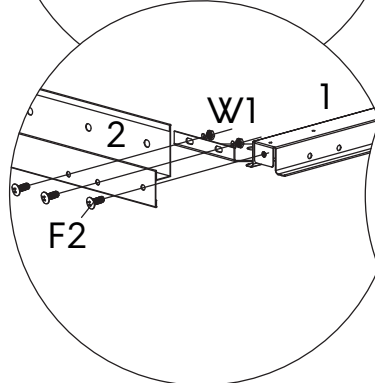

## **MONTAGEANLEITUNG**

Westmann Stahl Kaminholzregal, 46 x 212 x 111 cm

---

ISWS-T2

**BEI FRAGEN, KONTAKTIEREN SIE  
UNSEREN KUNDENSERVICE:**

50NRTH GmbH  
Straßburgstraße 14-16  
D-54516 Wittlich

service@50NRTH.com  
+49 (0) 6571 95117-0

**BAUTEILE:**

Teil	Nr.	Menge	Teil	Nr.	Menge
	1	12		W1	4
	2	2		F1	42
	P1	4		F2	46
	P3	2			46
					42

**MONTAGEANLEITUNG:**

**1**

**2**

**3**

**4**