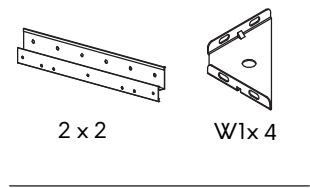

## **MONTAGEANLEITUNG**

Westmann Stahl Kaminholzregal, 46 x 212 x 111 cm

---

ISWS-T2

**BEI FRAGEN, KONTAKTIEREN SIE  
UNSEREN KUNDENSERVICE:**

50NRTH GmbH  
Straßburgstraße 14-16  
D-54516 Wittlich

service@50NRTH.com  
+49 (0) 6571 95117-0

**BAUTEILE:**

Teil	Nr.	Menge	Teil	Nr.	Menge
	1	12		W1	4
	2	2		F1	42
	P1	4		F2	46
	P3	2			46
					42

**MONTAGEANLEITUNG:**

**1**

**2**

**3**

**4**