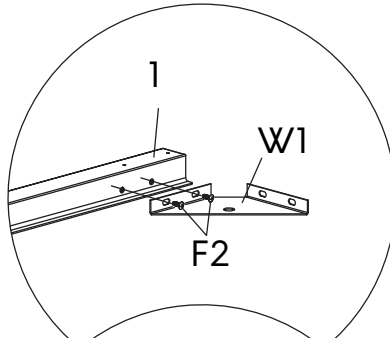

## **MONTAGEANLEITUNG**

Westmann Stahl Kaminholzregal, 46 x 212 x 111 cm

---

ISWS-T2

**BEI FRAGEN, KONTAKTIEREN SIE  
UNSEREN KUNDENSERVICE:**

50NRTH GmbH  
Straßburgstraße 14-16  
D-54516 Wittlich

service@50NRTH.com  
+49 (0) 6571 95117-0

**BAUTEILE:**

Teil	Nr.	Menge	Teil	Nr.	Menge
	1	12		W1	4
	2	2		F1	42
	P1	4		F2	46
	P3	2			46
					42

**MONTAGEANLEITUNG:**

**1**

**2**

**3**

**4**