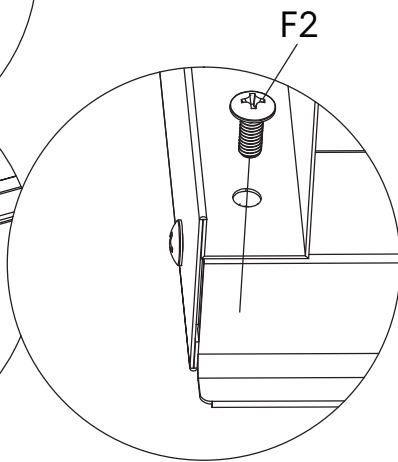

## **MONTAGEANLEITUNG**

Westmann Stahl Kaminholzregal, 46 x 212 x 111 cm

---

ISWS-T2

**BEI FRAGEN, KONTAKTIEREN SIE  
UNSEREN KUNDENSERVICE:**

50NRTH GmbH  
Straßburgstraße 14-16  
D-54516 Wittlich

service@50NRTH.com  
+49 (0) 6571 95117-0

**BAUTEILE:**

Teil	Nr.	Menge	Teil	Nr.	Menge
	1	12		W1	4
	2	2		F1	42
	P1	4		F2	46
	P3	2			46
					42

**MONTAGEANLEITUNG:**

**1**

**2**

**3**

**4**