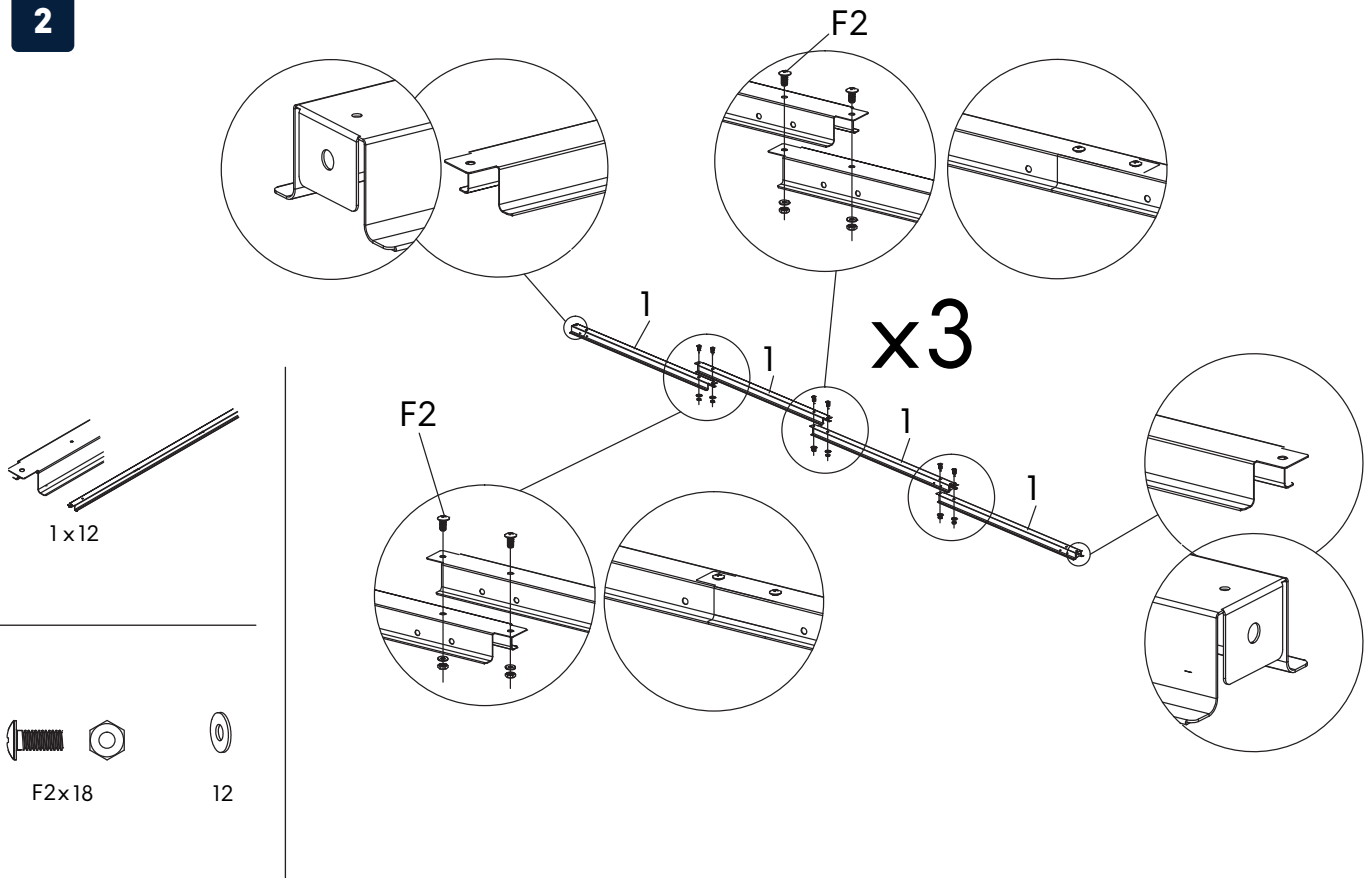

## **MONTAGEANLEITUNG**

Westmann Stahl Kaminholzregal, 46 x 212 x 111 cm

---

ISWS-T2

**BEI FRAGEN, KONTAKTIEREN SIE  
UNSEREN KUNDENSERVICE:**

50NRTH GmbH  
Straßburgstraße 14-16  
D-54516 Wittlich

service@50NRTH.com  
+49 (0) 6571 95117-0

**BAUTEILE:**

Teil	Nr.	Menge	Teil	Nr.	Menge
	1	12		W1	4
	2	2		F1	42
	P1	4		F2	46
	P3	2			46
					42

**MONTAGEANLEITUNG:**

**1**

**2**

**3**

**4**