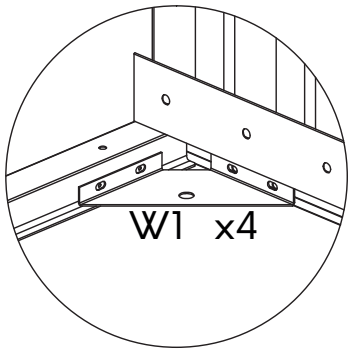

## **MONTAGEANLEITUNG**

Westmann Stahl Kaminholzregal, 46 x 212 x 111 cm

---

ISWS-T2

**BEI FRAGEN, KONTAKTIEREN SIE  
UNSEREN KUNDENSERVICE:**

50NRTH GmbH  
Straßburgstraße 14-16  
D-54516 Wittlich

service@50NRTH.com  
+49 (0) 6571 95117-0

**BAUTEILE:**

Teil	Nr.	Menge	Teil	Nr.	Menge
	1	12		W1	4
	2	2		F1	42
	P1	4		F2	46
	P3	2			46
					42

**MONTAGEANLEITUNG:**

**1**

**2**

**3**

**4**