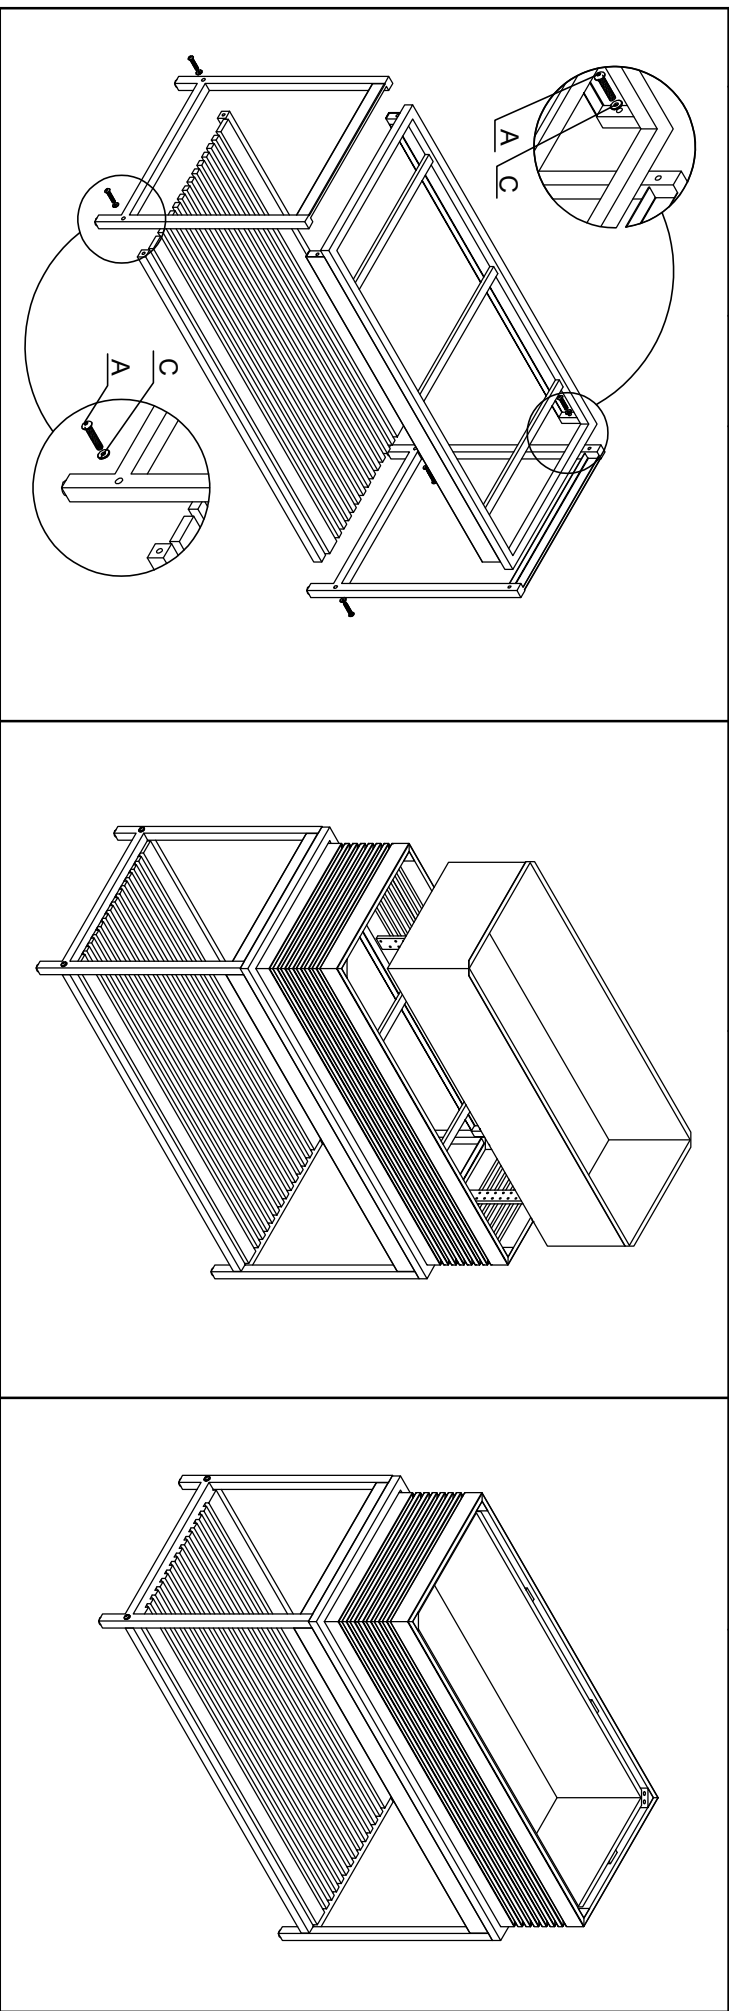

Aufbauanleitung Balkonhochbeet York Large Art.-Nr. 2075679

Item	Description	Qty	Image		
A	M8x40	08			
C		08			
M		01			
					
			1X	1X	1X
					
			1X	2X	1X

Dehner Gartencenter
GmbH & Co. KG
Donauwörther Straße 3-5
D-86641 Rain