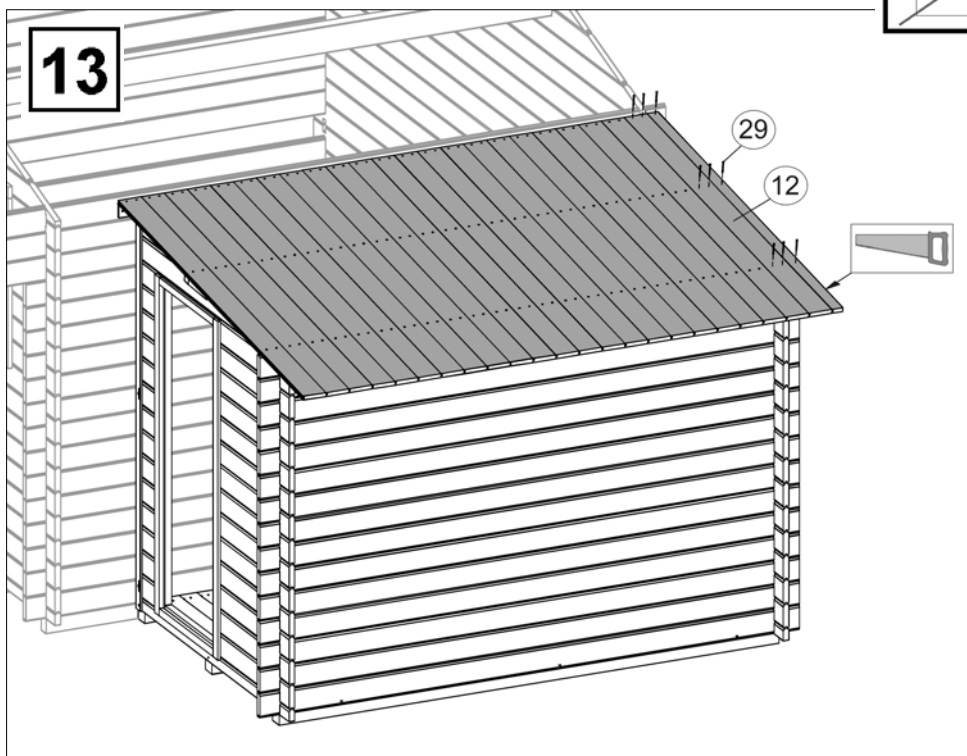

Pos	Bild	Abmessung	Stück		
			120.1520	120.1525	120.1530
31		6,4mm	12	12	12
32		100 x 86	1	1	1
33		100 / 75 / 30 / 3	2	2	2

Montage

Art.-Nr.	L=Länge in mm
120.1520	1921
120.1525	2421
120.1530	2921

de	innen
en	inside
fr	intérieur
it	interno