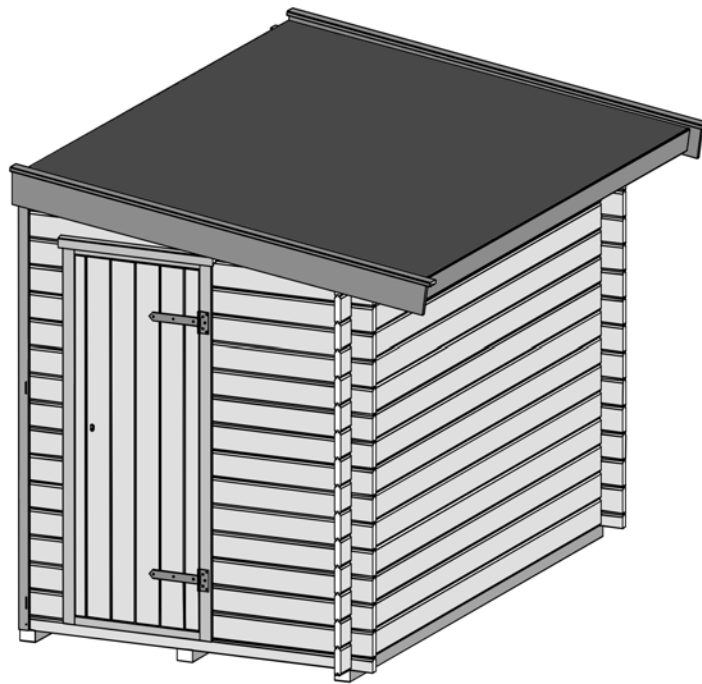

Montageanleitung für Anbauschuppen

**Art.-Nr. : 120.1520.00.00
120.1525.00.00
120.1530.00.00**

Aufbauübersicht

Stückliste

Pos	Bild	Abmessung	Stück		
			120.1520	120.1525	120.1530
①		28 / 63 / 1600	2	2	2
②		28 / 121 / 2200 28 / 121 / 2700 28 / 121 / 3200	15 - -	- 15 -	- - 15
③		28 / 121 / 1600	14	14	14
④		28 / 121 / 750	14	14	14
⑤		28 / 121 / 200	14	14	14

Pos	Bild	Abmessung	Stück		
			120.1520	120.1525	120.1530
⑥		28 / 160	1	1	1
⑦		28 / 60 / 300	3	3	3
⑧		680 x 1585	1	1	1
⑨		15 / 25 / 2000	4	4	5
⑩		50 / 70 / 2000 50 / 70 / 2500 50 / 70 / 3000	3 - -	- 3 -	- - 3

Pos	Bild	Abmessung	Stück		
			120.1520	120.1525	120.1530
11		19,5 / 121 / 1490	17	22	26
12		19,5 / 121 / 2000	19	24	28
13		45 / 146 / 1940 45 / 146 / 2440 45 / 146 / 2940	1 - -	- 1 -	- - 1
14		45 / 100 / 120	2	2	2
15		18,5 / 58 / 2050	2	2	2

Pos	Bild	Abmessung	Stück		
			120.1520	120.1525	120.1530
16		18,5 / 146 / 2025	2	2	2
17		18,5 / 96 / 2200 18,5 / 96 / 2700 18,5 / 96 / 3200	1 - -	- 1 -	- - 1
18		11 / 58 / 1480 11 / 58 / 2040	- 2	1 2	- 3
19		28 / 45 / 710	1	1	1
20		15 / 25 / 710	1	1	1