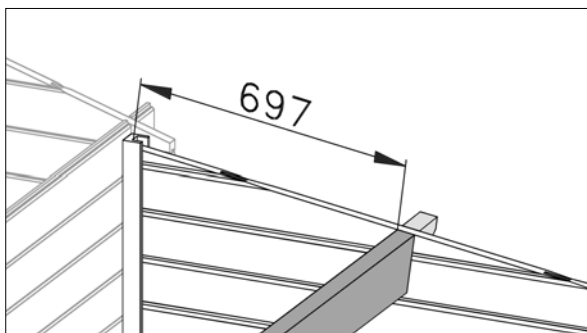

Pos	Bild	Abmessung	Stück		
			120.1520	120.1525	120.1530
31		6,4mm	12	12	12
32		100 x 86	1	1	1
33		100 / 75 / 30 / 3	2	2	2

Montage

Art.-Nr.	L=Länge in mm
120.1520	1921
120.1525	2421
120.1530	2921

de	innen
en	inside
fr	intérieur
it	interno