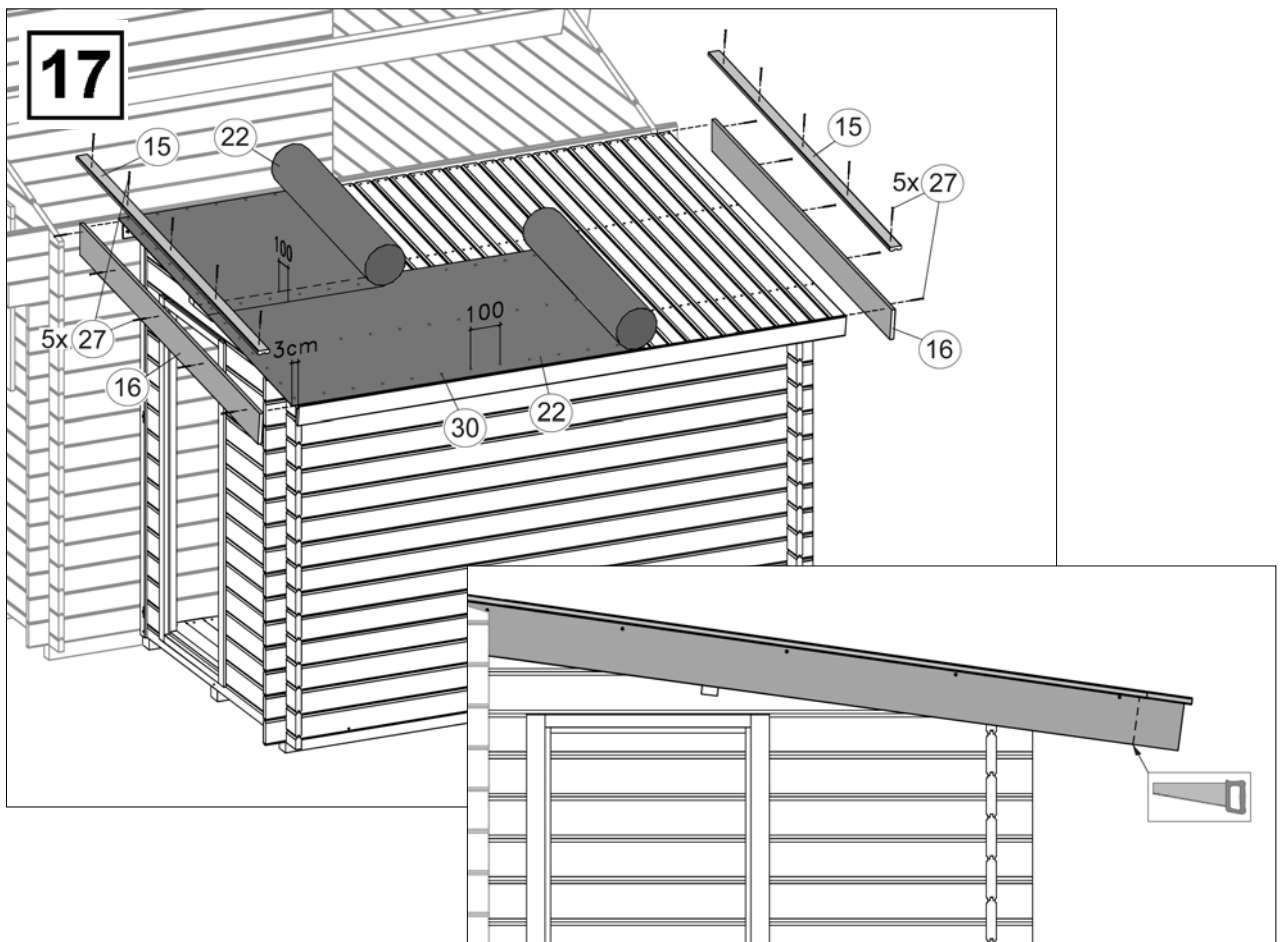

Pos	Bild	Abmessung	Stück		
			120.1520	120.1525	120.1530
31		6,4mm	12	12	12
32		100 x 86	1	1	1
33		100 / 75 / 30 / 3	2	2	2

Montage

Art.-Nr.	L=Länge in mm
120.1520	1921
120.1525	2421
120.1530	2921

de	innen
en	inside
fr	intérieur
it	interno