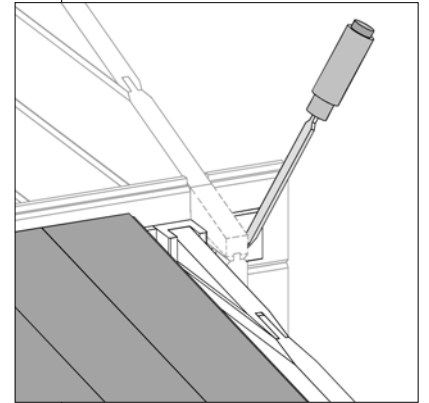

Pos	Bild	Abmessung	Stück		
			120.1520	120.1525	120.1530
31		6,4mm	12	12	12
32		100 x 86	1	1	1
33		100 / 75 / 30 / 3	2	2	2

Montage

Art.-Nr.	L=Länge in mm
120.1520	1921
120.1525	2421
120.1530	2921

de	innen
en	inside
fr	intérieur
it	interno