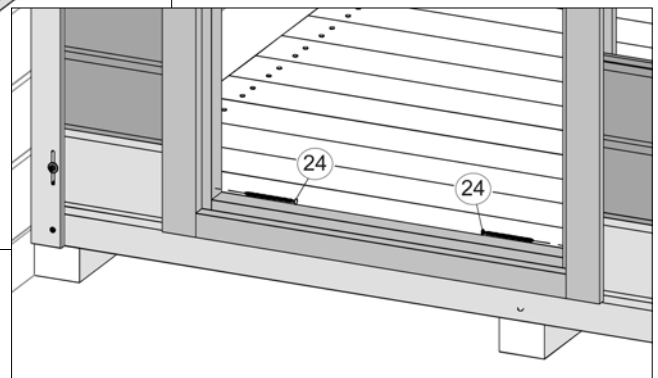

Pos	Bild	Abmessung	Stück		
			120.1520	120.1525	120.1530
21		47 / 50 / 1900	2	2	2
22		5 m ²	1	1	1
23		5,0 x 120	6	6	6
24		5,0 x 80	20	20	20
25		4,0 x 40	16	16	16

Pos	Bild	Abmessung	Stück		
			120.1520	120.1525	120.1530
26		4,0 x 25	10	10	10
27		3,5 x 35	50	50	50
28		3,5 x 16	2	2	2
29		2,2 x 55	230	230	230
30		2,0 x 16	200	200	200

Pos	Bild	Abmessung	Stück		
			120.1520	120.1525	120.1530
31		6,4mm	12	12	12
32		100 x 86	1	1	1
33		100 / 75 / 30 / 3	2	2	2

Montage

Art.-Nr.	L=Länge in mm
120.1520	1921
120.1525	2421
120.1530	2921

de	innen
en	inside
fr	intérieur
it	interno