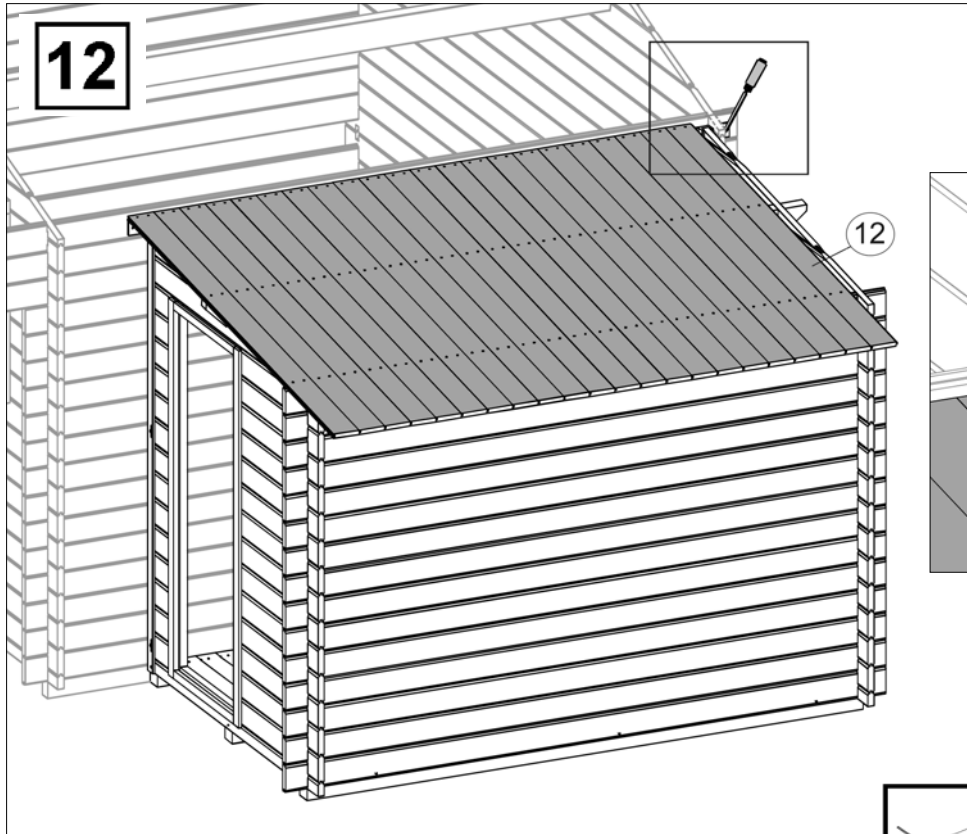

Pos	Bild	Abmessung	Stück		
			120.1520	120.1525	120.1530
31		6,4mm	12	12	12
32		100 x 86	1	1	1
33		100 / 75 / 30 / 3	2	2	2

Montage

Art.-Nr.	L=Länge in mm
120.1520	1921
120.1525	2421
120.1530	2921

de	innen
en	inside
fr	intérieur
it	interno