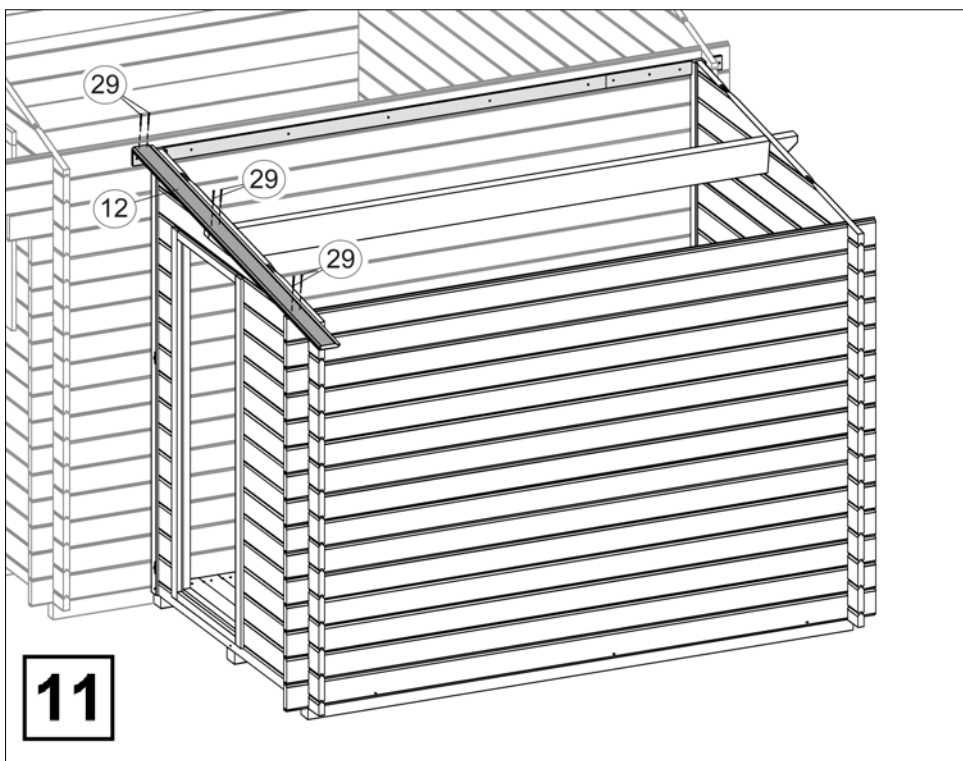

Pos	Bild	Abmessung	Stück		
			120.1520	120.1525	120.1530
31		6,4mm	12	12	12
32		100 x 86	1	1	1
33		100 / 75 / 30 / 3	2	2	2

Montage

Art.-Nr.	L=Länge in mm
120.1520	1921
120.1525	2421
120.1530	2921

de	innen
en	inside
fr	intérieur
it	interno