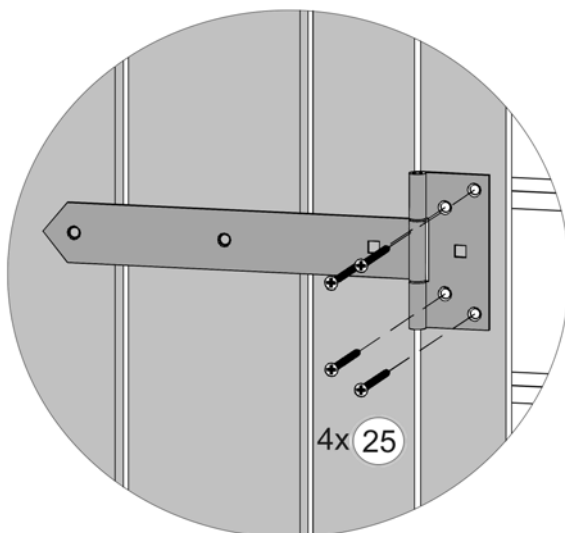

Pos	Bild	Abmessung	Stück		
			120.1520	120.1525	120.1530
21		47 / 50 / 1900	2	2	2
22		5 m ²	1	1	1
23		5,0 x 120	6	6	6
24		5,0 x 80	20	20	20
25		4,0 x 40	16	16	16

Pos	Bild	Abmessung	Stück		
			120.1520	120.1525	120.1530
26		4,0 x 25	10	10	10
27		3,5 x 35	50	50	50
28		3,5 x 16	2	2	2
29		2,2 x 55	230	230	230
30		2,0 x 16	200	200	200

Pos	Bild	Abmessung	Stück		
			120.1520	120.1525	120.1530
31		6,4mm	12	12	12
32		100 x 86	1	1	1
33		100 / 75 / 30 / 3	2	2	2

Montage

Art.-Nr.	L=Länge in mm
120.1520	1921
120.1525	2421
120.1530	2921

de	innen
en	inside
fr	intérieur
it	interno