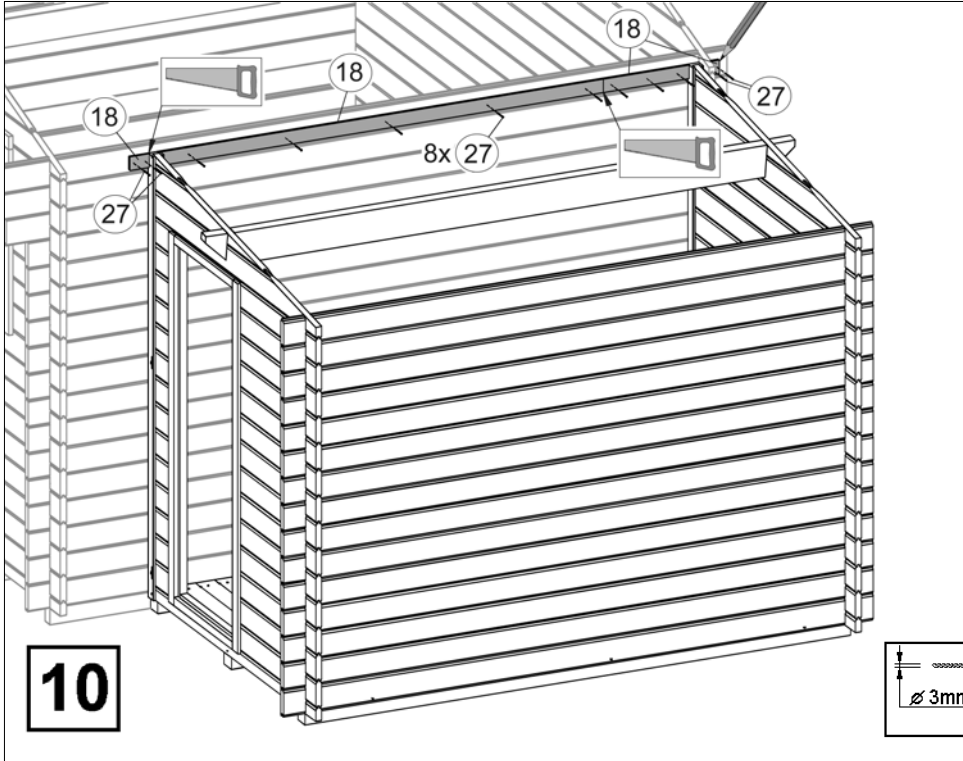

Pos	Bild	Abmessung	Stück		
			120.1520	120.1525	120.1530
21		47 / 50 / 1900	2	2	2
22		5 m ²	1	1	1
23		5,0 x 120	6	6	6
24		5,0 x 80	20	20	20
25		4,0 x 40	16	16	16

Pos	Bild	Abmessung	Stück		
			120.1520	120.1525	120.1530
26		4,0 x 25	10	10	10
27		3,5 x 35	50	50	50
28		3,5 x 16	2	2	2
29		2,2 x 55	230	230	230
30		2,0 x 16	200	200	200

Pos	Bild	Abmessung	Stück		
			120.1520	120.1525	120.1530
31		6,4mm	12	12	12
32		100 x 86	1	1	1
33		100 / 75 / 30 / 3	2	2	2

Montage

Art.-Nr.	L=Länge in mm
120.1520	1921
120.1525	2421
120.1530	2921

de	innen
en	inside
fr	intérieur
it	interno