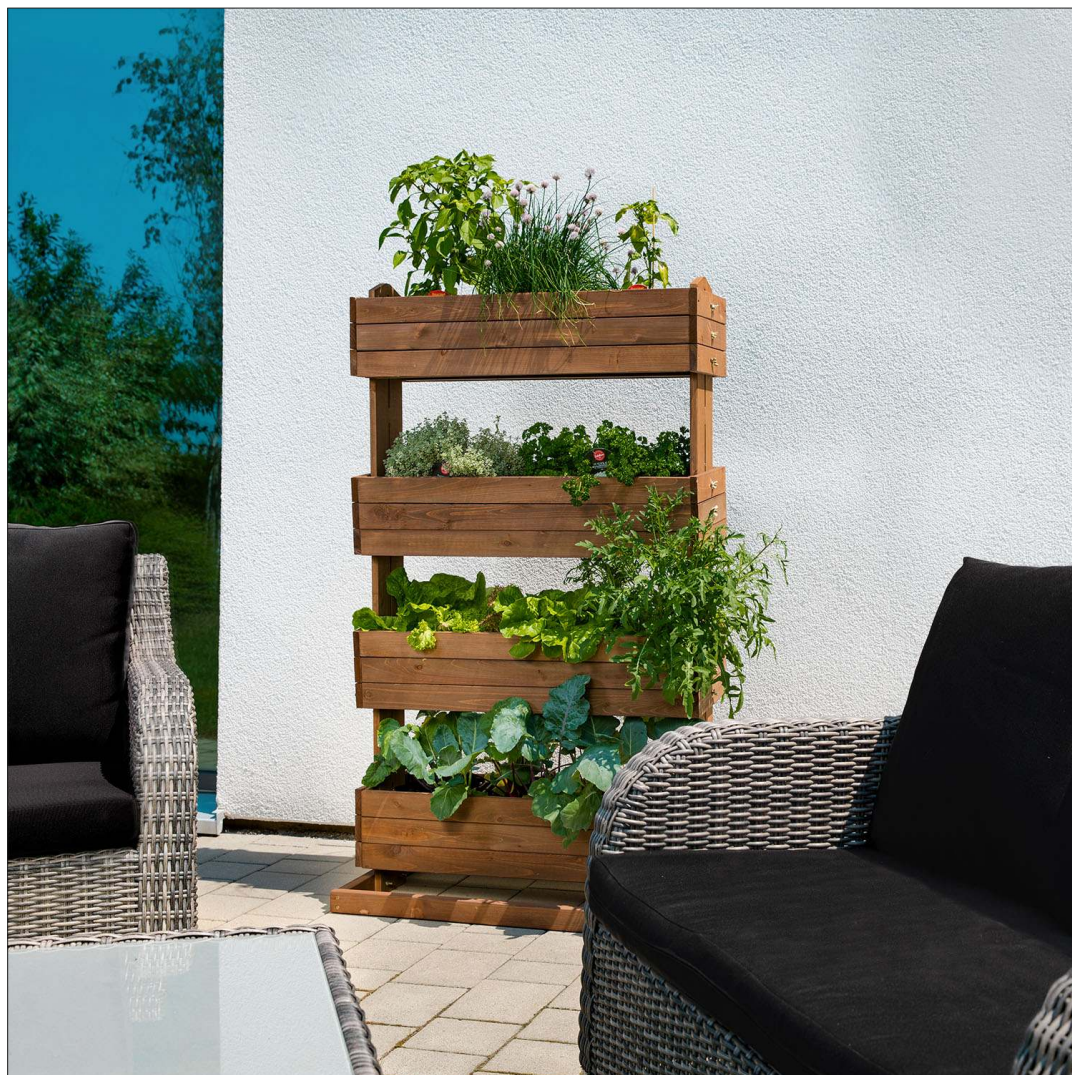

# HOCHBEET "CUBE4"

- sehr platzsparend
- einfache Montage
- für Garten, Balkon und Terrasse
- inklusive Folie zum Auslegen der Kästen
- Kästen höhenverstellbar und individuell neigbar
- reduziert Schneckenbefall

## Technische Daten:

Artikel-Nr. 30196

Größe ca. 82 x 50 x 145cm

Material Tanne, FSC®-zertifiziert

Farbe Echtholz