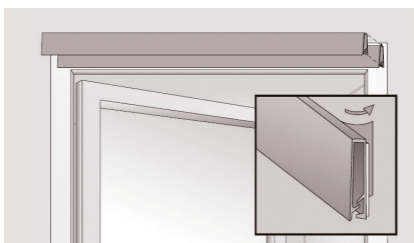

CULEX
INSEKTENSCHUTZ

Lamellenvorhang

100 x 220 cm

Service-Hotline: 09805 - 9333 1981
Web: www.hecht-international.com

hecht international GmbH
Im Herrmannshof 10
91595 Burgoberbach
GERMANY