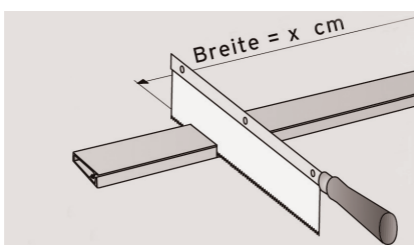

CULEX
INSEKTENSCHUTZ

Lamellenvorhang

100 x 220 cm

Service-Hotline: 09805 - 9333 1981
Web: www.hecht-international.com

hecht international GmbH
Im Herrmannshof 10
91595 Burgoberbach
GERMANY