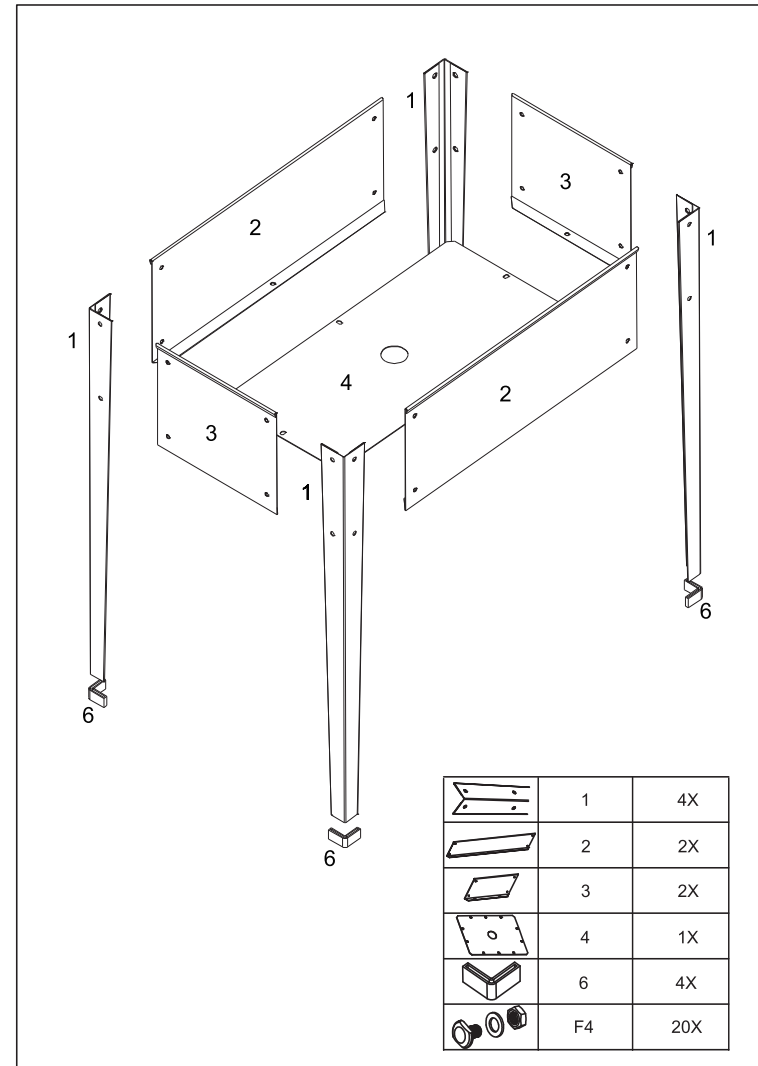

Aufbauanleitung Metall-Hochbeet Münster 1 Dunkelgrau Art.-Nr. 4067781

Dehner Gartencenter
GmbH & Co. KG
Donauwörther Str. 3-5
D-86641 Rain

service@dehner.de
dehner.de

Dehner Gartencenter
Österreich GmbH & Co. KG
Pluskaufstraße 10
A-4061 Pasching