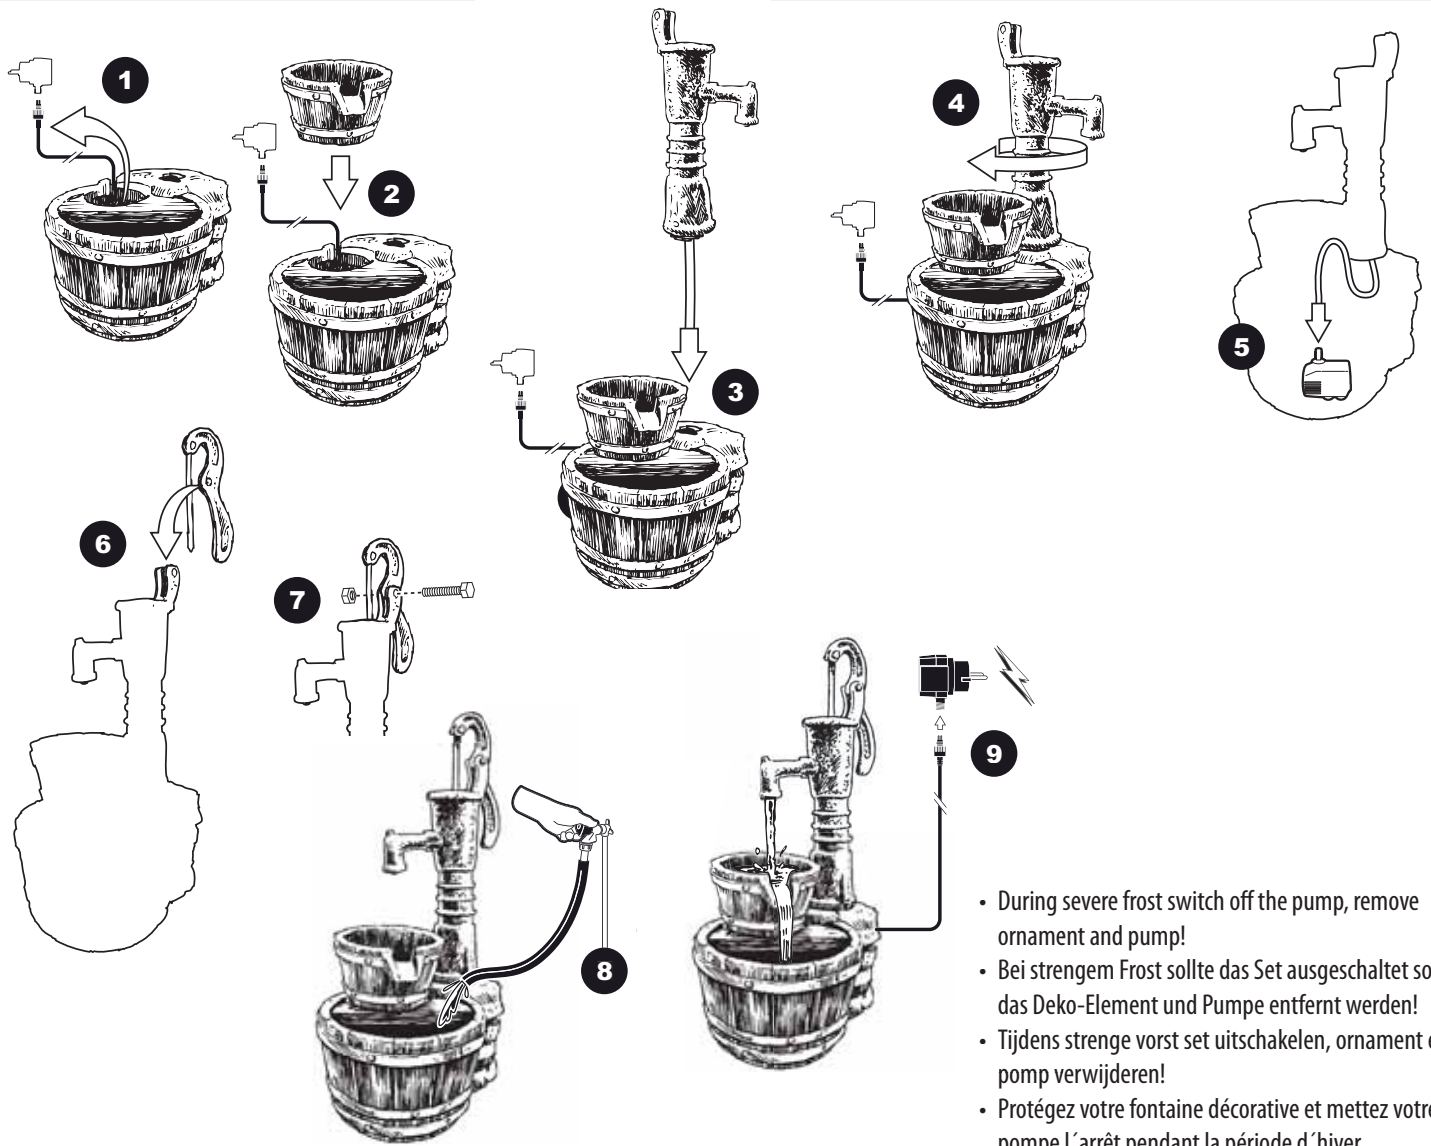

~ Las Vegas ~

Contents / Inhalt / Contenu / Inhoud:

1 x 1409956 EU
1 x 1409954 UK

0,5m x 1353006

1 x 1409851 EU
1 x 1409551 UK

- During severe frost switch off the pump, remove ornament and pump!
- Bei strengem Frost sollte das Set ausgeschaltet sowie das Deko-Element und Pumpe entfernt werden!
- Tijdens strenge vorst set uitschakelen, ornament en pomp verwijderen!
- Protégez votre fontaine décorative et mettez votre pompe l'arrêt pendant la période d'hiver.