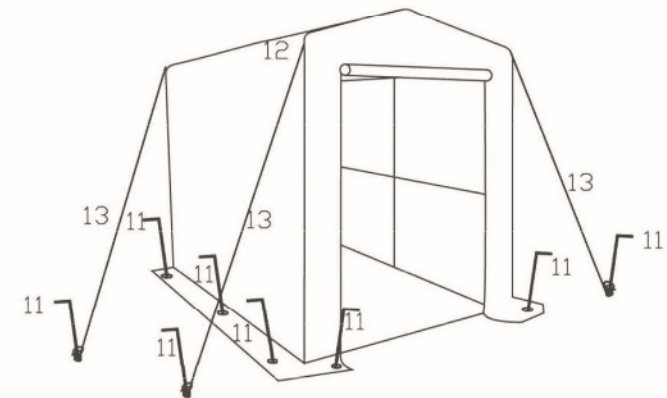

# Aufbauanleitung Tomatenhaus Maxi Art.-Nr. 4180071

1		3X
2		8X
3		4X
4		12X
5		1X
6		2X
A		8X
C		4X
E		2X
D		4X
11		24X
12		1X
13		4X

Dehner Gartencenter  
GmbH & Co. KG  
Donauwörther Str. 3-5  
D-86641 Rain