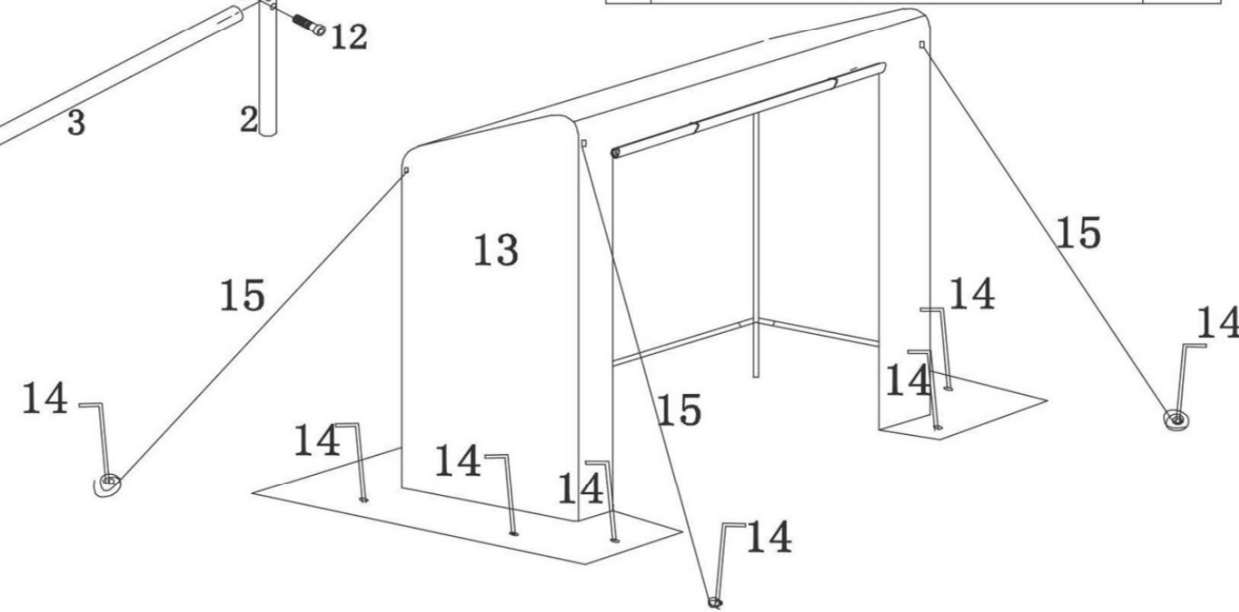

Aufbauanleitung Tomaten-Reifehaus Art.-Nr. 4180121

1		2X
2		2X
3		1X
4		1X
5		2X
6		2X
7		2X
8		2X
9		2X
10		2X
11		1X
12		12X
13		1X
14		13X
15		4X

Dehner Gartencenter
GmbH & Co. KG
Donauwörther Str. 3-5
D-86641 Rain