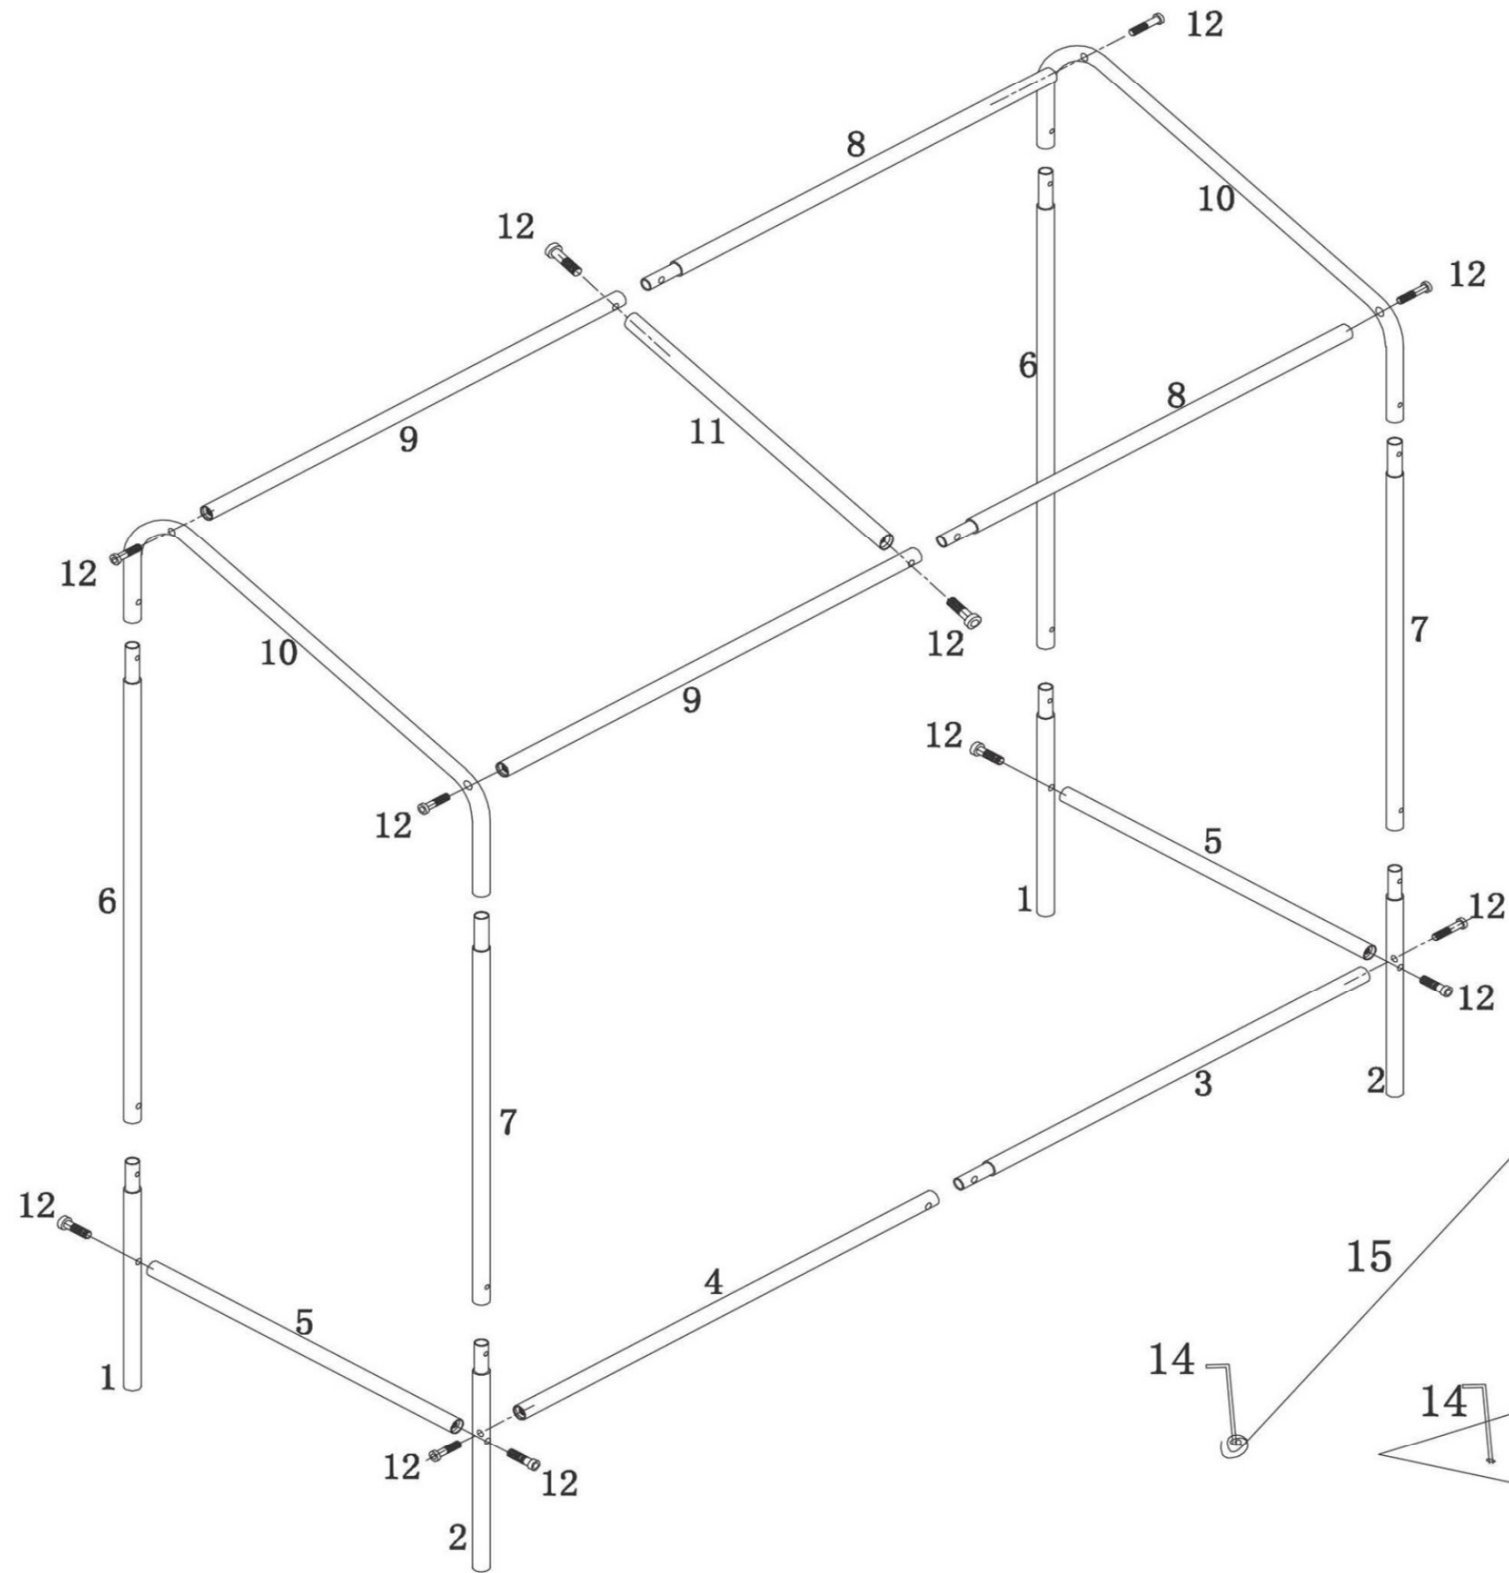

Aufbauanleitung Tomaten-Reifehaus Art.-Nr. 4180121

1		2X
2		2X
3		1X
4		1X
5		2X
6		2X
7		2X
8		2X
9		2X
10		2X
11		1X
12		12X
13		1X
14		13X
15		4X

Dehner Gartencenter
GmbH & Co. KG
Donauwörther Str. 3-5
D-86641 Rain