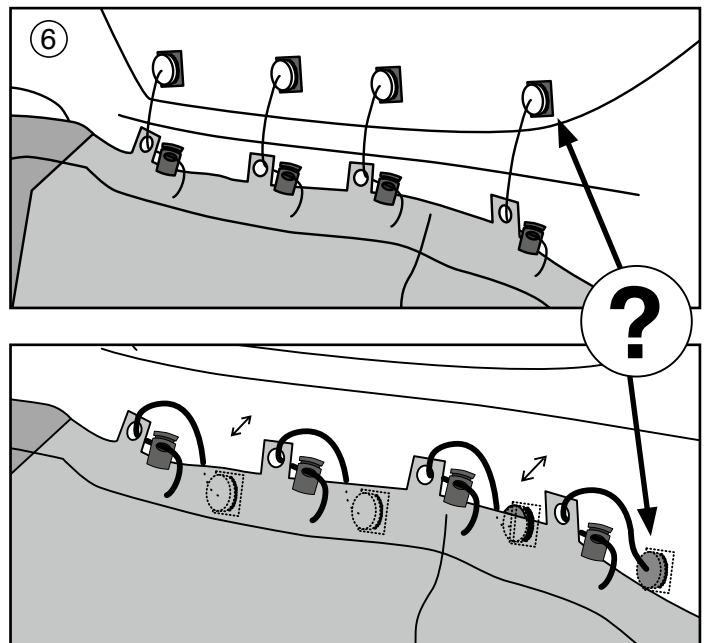

**!** Bitte Anleitung genau durchlesen und sicher zu Hause aufbewahren.  
**!** Vor jeder Fahrt darauf achten, dass die Schutzplane ordnungsgemäß befestigt ist!

**Inhalt:**

**10 x 3M™ Klebepad**  
(davon 2 Ersatz)

**10 x Befestigungsschnur**  
mit Längenversteller  
(davon 2 Ersatz)

**10 x Druckknopfaufnahme**

**10 x Schraube**

**A**

Auf nächster Seite weiterlesen.

## B

Auf nächster Seite weiterlesen.

**C**

**Hinweise:**

Klebe pads nur auf fett- und silikonfreie Flächen aufbringen, idealerweise an die hinteren Seitenscheiben. Bei den Seitenscheiben darauf achten, dass keine Bereiche von Heizungselementen oder Antennen berührt werden. Nicht auf Tönungsfolie verwenden!