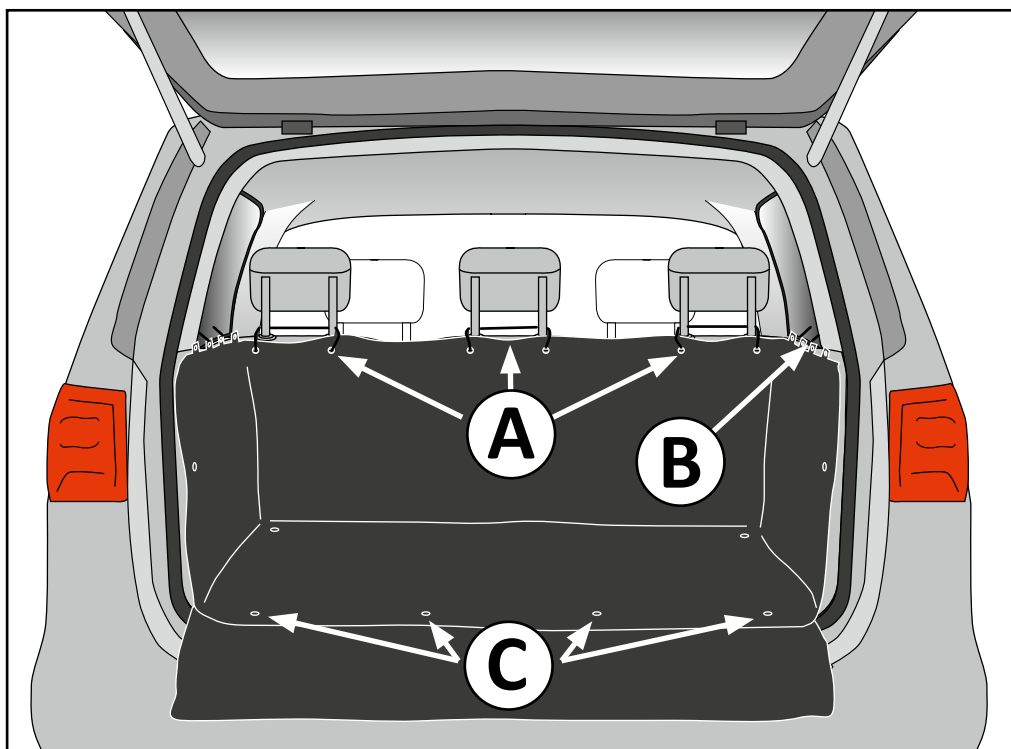

# MONTAGEANLEITUNG

**Produktname** COVERALL DELUXE  
**Produktbezeichnung** Kofferraum Schutzplane  
**Teile-Nr.** 50555010  
**Befestigung** An den Kopfstützen, Seitenfenstern und Innenverkleidung  
**Verwendbarkeit** Große Kombifahrzeuge, Geländewagen und Vans  
**Typ und Ausführung** Größe universal  
**Gewicht Dimensionen** 2,2 kg  
Breite 120 cm, Tiefe 110 cm, Höhe 60 cm

**!** Bitte Anleitung genau durchlesen und sicher zu Hause aufbewahren.  
**!** Vor jeder Fahrt darauf achten, dass die Schutzplane ordnungsgemäß befestigt ist!

**Inhalt:**

**10 x 3M™ Klebepad**  
(davon 2 Ersatz)