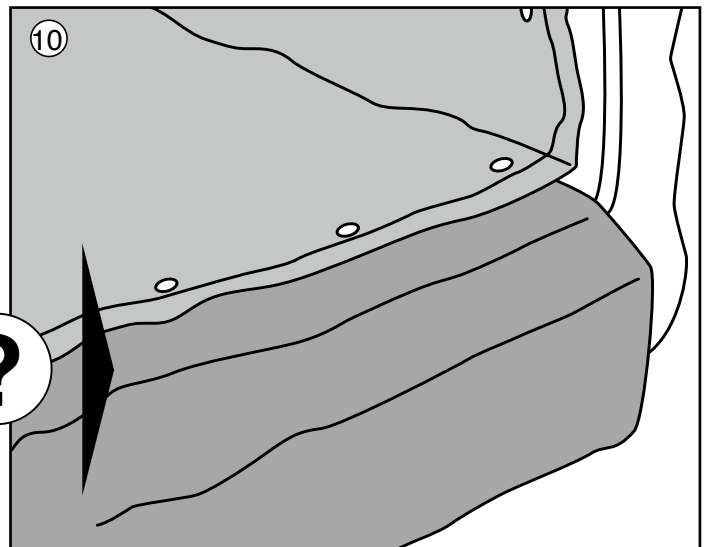

**!** Bitte Anleitung genau durchlesen und sicher zu Hause aufbewahren.  
**!** Vor jeder Fahrt darauf achten, dass die Schutzplane ordnungsgemäß befestigt ist!

**Inhalt:**

**10 x 3M™ Klebepad**  
(davon 2 Ersatz)

**10 x Befestigungsschnur**  
mit Längenversteller  
(davon 2 Ersatz)

**10 x Druckknopfaufnahme**

**10 x Schraube**

**A**

Auf nächster Seite weiterlesen.

## B

Auf nächster Seite weiterlesen.

**C**

**Hinweise:**

Klebe pads nur auf fett- und silikonfreie Flächen aufbringen, idealerweise an die hinteren Seitenscheiben. Bei den Seitenscheiben darauf achten, dass keine Bereiche von Heizungselementen oder Antennen berührt werden. Nicht auf Tönungsfolie verwenden!