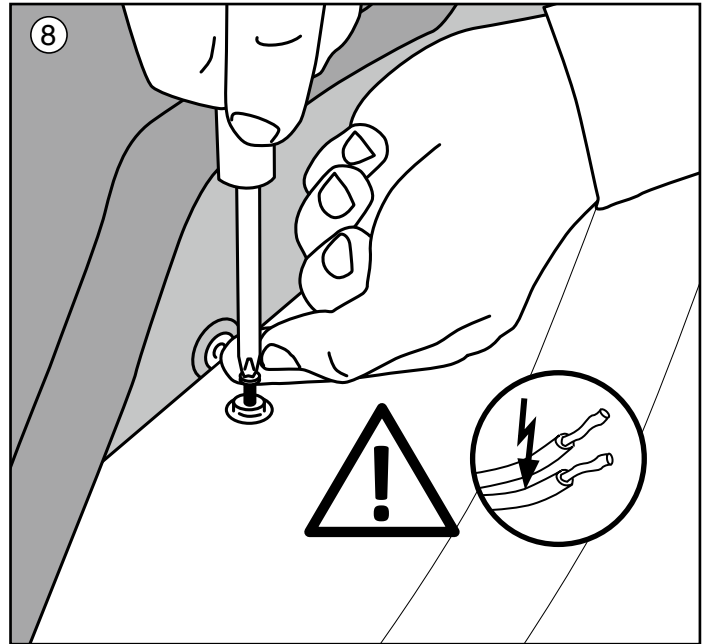

C

Hinweise:

Klebe pads nur auf fett- und silikonfreie Flächen aufbringen, idealerweise an die hinteren Seitenscheiben. Bei den Seitenscheiben darauf achten, dass keine Bereiche von Heizungselementen oder Antennen berührt werden. Nicht auf Tönungsfolie verwenden!

Beim Verschrauben der Druckknopfaufnahmen darauf achten, dass die Schrauben keine Kabel oder Schläuche hinter/in der Verkleidung beschädigen.

Von Zeit zu Zeit alle Montageteile und die Plane mit neutraler Seifenlauge insbesondere von Hundespeichel und -haaren reinigen. Regelmäßig Sichtkontrollen an der Plane durchführen und ggf. bei Beschädigung austauschen!