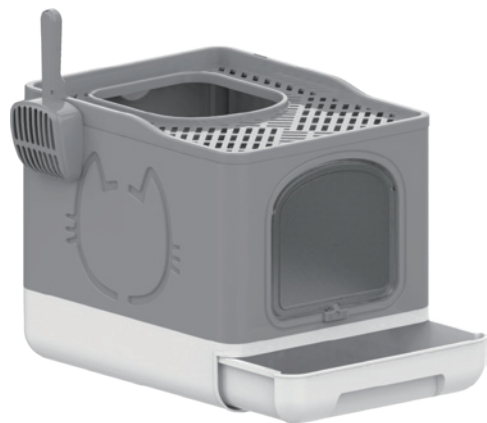

380x140mm

KATZENTOILETTE FALTB GRAU Art. Nr. 5189774

- Bedienungsanleitung gut aufbewahren.
- lesen Sie die Anleitung vor Aufbau und Gebrauch aufmerksam durch.
- **Kleinteile von Kindern fernhalten.**