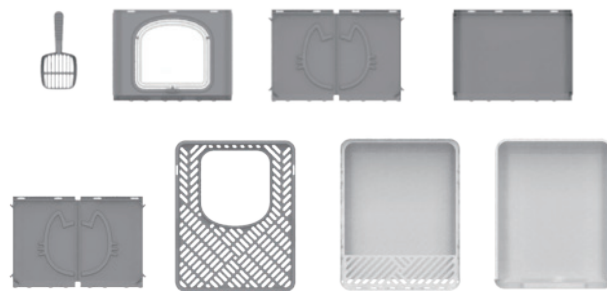

LISTE DER EINZELTEILE:

Streuschaufel, Türverkleidung, Seitenwände, obere Abdeckung, Bodenschale, Schublade

MONTAGEANLEITUNG:

Schritt 1 Verbinden Sie die Seitenwände mit der Rückwand

Schritt 2 Installieren Sie die Frontplatte

Schritt 3 Schließen Sie das untere Fach an

Schritt 4 Schließen Sie die obere Abdeckung an

Schritt 5 Schieben Sie die Abfallschublade in die untere Schale

Schritt 6 Die Abfallschaufel kann links oder rechts aufgehängt werden

Dehner Gartencenter GmbH & Co. KG
Donauwörther Str. 3-5, D-86641 Rain
service@dehner.de, dehner.de

Dehner Gartencenter Österreich GmbH & Co. KG
Pluskaufstraße 10, A-4061 Pasching
service@dehner.at, dehner.at