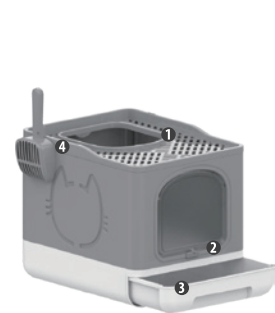

1 Katzenstreureste sind einfach von oben zu entfernen

2 Ändern Sie die Position des Schiebereglers, um die Richtung des Ein- und Ausstiegs der Katze zu festzulegen

3 Das Heraustragen der Streu wird verringert