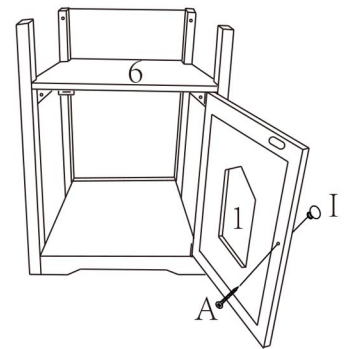

Schritt 2

Schritt 3

Schritt 8

Schritt 9