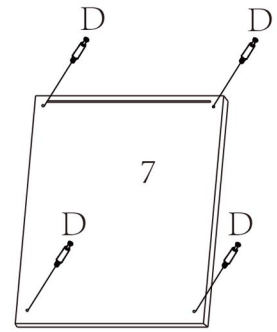

Artikelnummer 5197942	KZBH KATSCHRANK WEISS	480 x 530 x 640 mm
--------------------------	-----------------------	--------------------

Bauteilnr.	Bezeichnung	Bezeichnung	Maße	Menge
1	Front		397 x 430 x 16mm	1
2	Linke Seitenwand		517 x 620 x 30mm	1
3	Rechte Seitenwand		517 x 620 x 30mm	1
4	Dekoration		400 x 44 x 16mm	1
5	Rückwand		578 x 412 x 5mm	1
6	Untere Platte		450 x 502 x 12mm	1
7	Obere Platte		480 x 530 x 15mm	1
8	Boden		400 x 515 x 12mm	1

A	Schraube		4 x 25 mm	3
B	Schraube		3 x 14 mm	2
C	Schraube		3 x 10 mm	6
D				12
E				12
F				2
G				1
H				1
I				1

Schritt 1

Schritt 2

Schritt 3

Schritt 4

Schritt 5

Schritt 6

Schritt 7