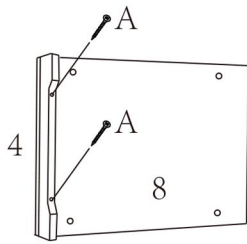

Artikelnummer 5197942	KZBH KATSCHRANK WEISS	480 x 530 x 640 mm
--------------------------	-----------------------	--------------------

Bauteilnr.	Bezeichnung	Bezeichnung	Maße	Menge
1	Front		397 x 430 x 16mm	1
2	Linke Seitenwand		517 x 620 x 30mm	1
3	Rechte Seitenwand		517 x 620 x 30mm	1
4	Dekoration		400 x 44 x 16mm	1
5	Rückwand		578 x 412 x 5mm	1
6	Untere Platte		450 x 502 x 12mm	1
7	Obere Platte		480 x 530 x 15mm	1
8	Boden		400 x 515 x 12mm	1

A	Schraube		4 x 25 mm	3
B	Schraube		3 x 14 mm	2
C	Schraube		3 x 10 mm	6
D				12
E				12
F				2
G				1
H				1
I				1

Schritt 1

Schritt 2

Schritt 3

Schritt 4

Schritt 5

Schritt 6

Schritt 7