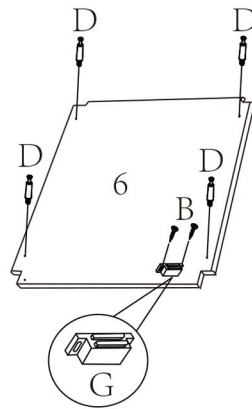

Artikelnummer 5197942	KZBH KATSCHRANK WEISS	480 x 530 x 640 mm
--------------------------	-----------------------	--------------------

Bauteilnr.	Bezeichnung	Bezeichnung	Maße	Menge
1	Front		397 x 430 x 16mm	1
2	Linke Seitenwand		517 x 620 x 30mm	1
3	Rechte Seitenwand		517 x 620 x 30mm	1
4	Dekoration		400 x 44 x 16mm	1
5	Rückwand		578 x 412 x 5mm	1
6	Untere Platte		450 x 502 x 12mm	1
7	Obere Platte		480 x 530 x 15mm	1
8	Boden		400 x 515 x 12mm	1

A	Schraube		4 x 25 mm	3
B	Schraube		3 x 14 mm	2
C	Schraube		3 x 10 mm	6
D				12
E				12
F				2
G				1
H				1
I				1

Schritt 1

Schritt 2

Schritt 3

Schritt 4

Schritt 5

Schritt 6

Schritt 7

Schritt 8

Schritt 9

Schritt 10

Schritt 11