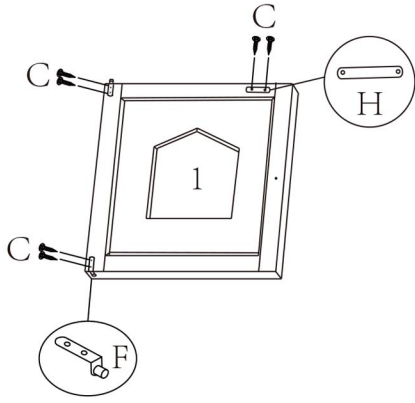

Artikelnummer 5197942	KZBH KATSCHRANK WEISS	480 x 530 x 640 mm
--------------------------	-----------------------	--------------------

Bauteilnr.	Bezeichnung	Bezeichnung	Maße	Menge
1	Front		397 x 430 x 16mm	1
2	Linke Seitenwand		517 x 620 x 30mm	1
3	Rechte Seitenwand		517 x 620 x 30mm	1
4	Dekoration		400 x 44 x 16mm	1
5	Rückwand		578 x 412 x 5mm	1
6	Untere Platte		450 x 502 x 12mm	1
7	Obere Platte		480 x 530 x 15mm	1
8	Boden		400 x 515 x 12mm	1

A	Schraube		4 x 25 mm	3
B	Schraube		3 x 14 mm	2
C	Schraube		3 x 10 mm	6
D				12
E				12
F				2
G				1
H				1
I				1

Schritt 1

Schritt 2

Schritt 3

Schritt 4

Schritt 5

Schritt 6

Schritt 7