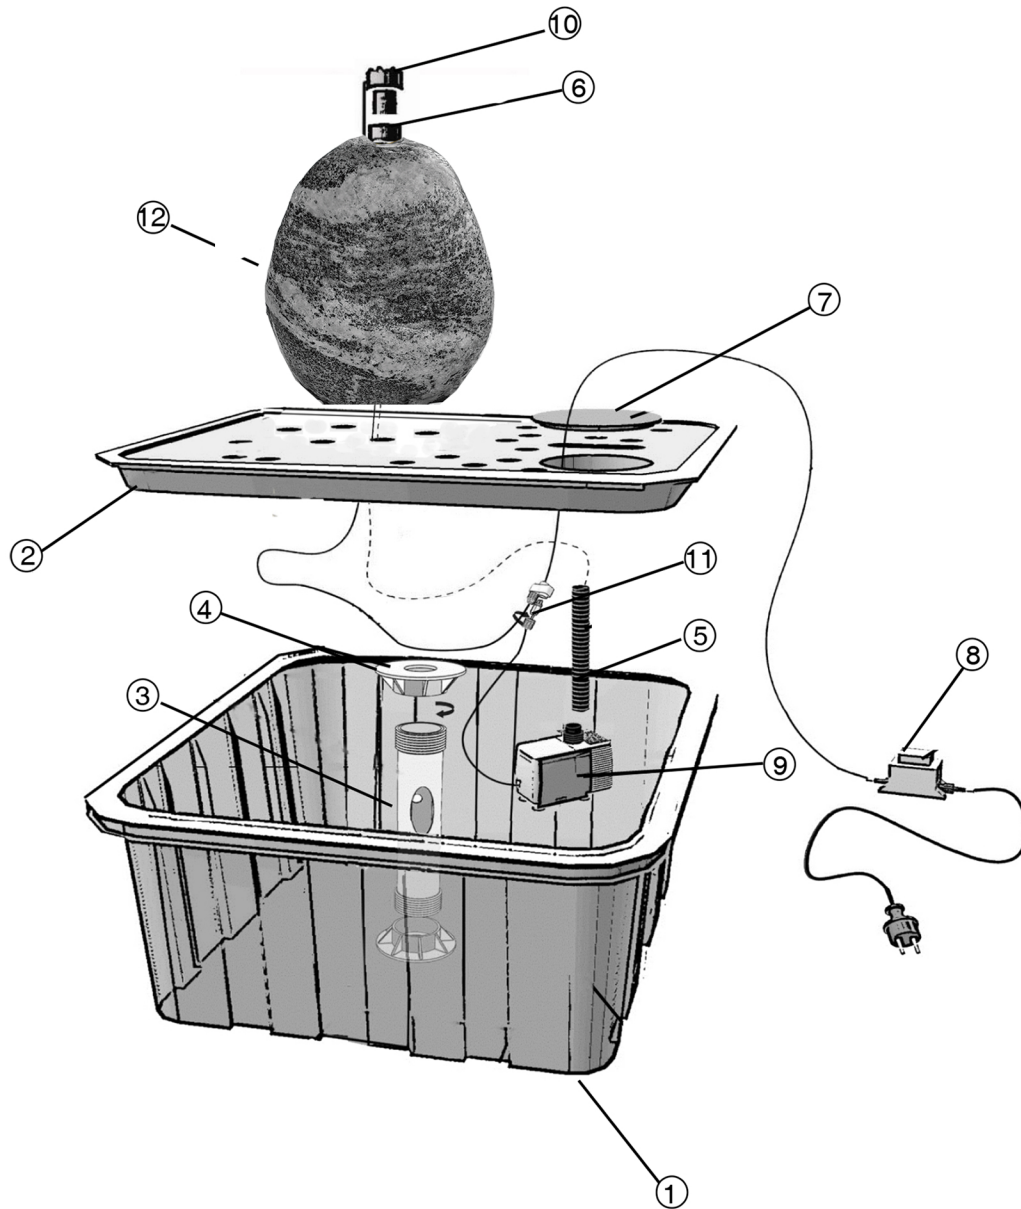

Granit-Brunnen 'River Rock' Art. Nr.: 5219944

Teileliste

1		1X Brunnen-Becken	8		1x Trafo
2		1X Abdeckung für Becken	9		1X Pumpe
3		1X Kunststoff Strebe	10		1X LED-Beleuchtung
4		2X Fuß für Strebe	11		1X Kabel mit Verteiler
5		1X Anschlusschläuche	12		1X Granit
6		1X Gummiring			
7		1x Abdeckung für Serviceklappe			

ACHTUNG:

Diesen Transformator keinesfalls ins Wasser eintauchen!

Wasserfüllmenge ca. 60 Liter