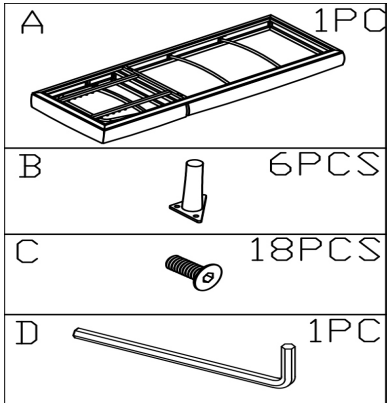

OUTDOOR LIEGE ROTTERDAM Art.Nr.5379003

01

02

03

04

Dehner Gartencenter GmbH & Co. KG,
Donauwörther Str. 3-5 D-86641 Rain;
service@dehner.de;dehner.de

Dehner Gartencenter Österreich GmbH & Co. KG;
Pluskaufstraße 10,A-4061 Pasching
service@dehner.at;dehner.at