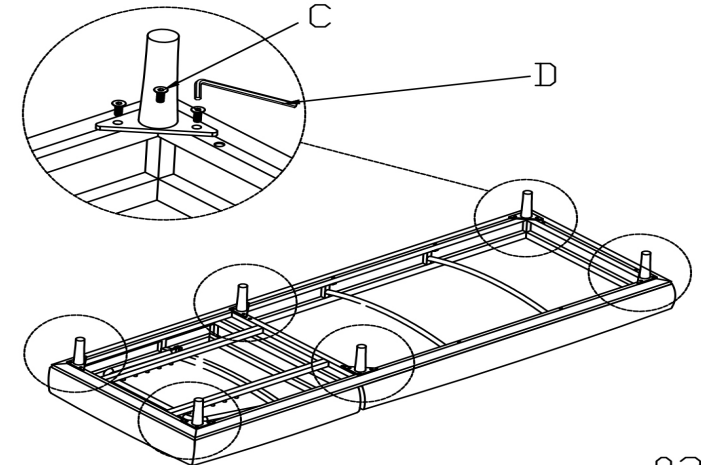

OUTDOOR LIEGE ROTTERDAM Art.Nr.5379003

01

02

03

04

Dehner Gartencenter GmbH & Co. KG,
Donauwörther Str. 3-5 D-86641 Rain;
service@dehner.de;dehner.de

Dehner Gartencenter Österreich GmbH & Co. KG;
Pluskaufstraße 10,A-4061 Pasching
service@dehner.at;dehner.at