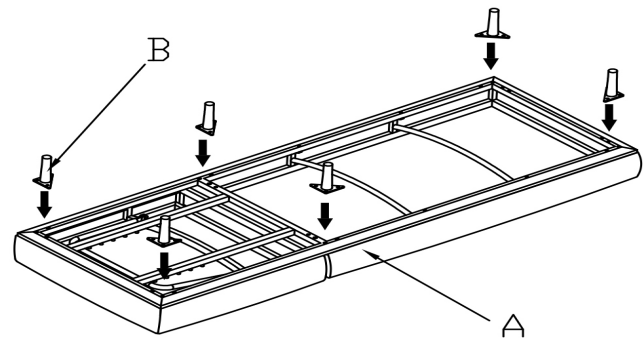

OUTDOOR LIEGE ROTTERDAM Art.Nr.5379003

01

02

03

04

Dehner Gartencenter GmbH & Co. KG,
Donauwörther Str. 3-5 D-86641 Rain;
service@dehner.de;dehner.de

Dehner Gartencenter Österreich GmbH & Co. KG;
Pluskaufstraße 10,A-4061 Pasching
service@dehner.at;dehner.at