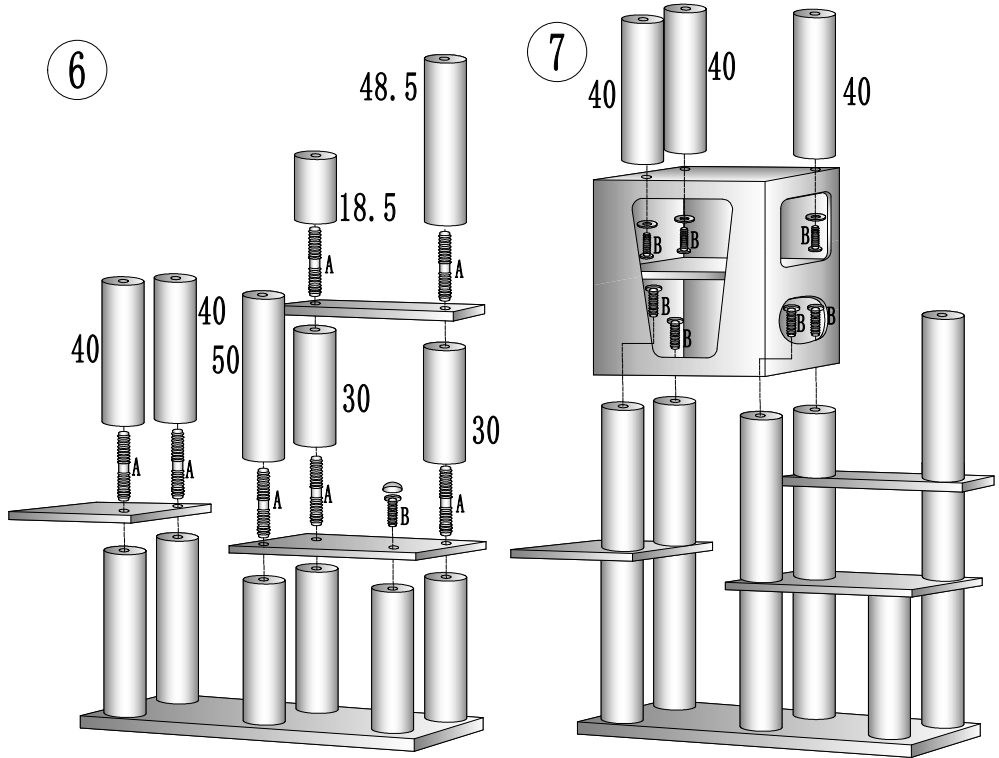

Cat Tree Assembly Drawing

63762

Parts	Size	Number	Box
	Ø11×18.5cm	1	2/3
	Ø11×30cm	2	3/3
	Ø11×40cm	9	1/3
	Ø11×48.5cm	1	2/3
	Ø11×50cm	3	2/3
	60×50cm	1	3/3
	60×50cm	1	3/3
	50×57cm	1	3/3
	50×57cm	1	3/3
	57×40cm	1	3/3
	57×57cm	1	3/3
	57×57cm	1	3/3
	100×50×3cm	1	1/3
	55×50cm	1	2/3
	40×50cm	1	2/3
	55×25cm	1	2/3
	50×40cm	1	2/3
	60×50×8cm	1	2/3
	42×42cm	1	2/3
	Ø5×40cm	1	2/3
	57×47cm	1	2/3
	47×57cm	2	2/3
	Ø8×60mm	1	2/3
	Ø8×80mm (A)	7+1	
	Ø8×40mm (B)	12+1	
	Ø8×60mm (C)	8+1	
	Ø8×35mm (D)	10+1	
	Ø8×20mm (E)	2	
	Ø8×60mm	15	
	Ø8×60mm	2	
	Ø8×60mm	6	
	Ø8×60mm	4	

63762 Cat Tree Assembly Drawing

1

2

3

4

5