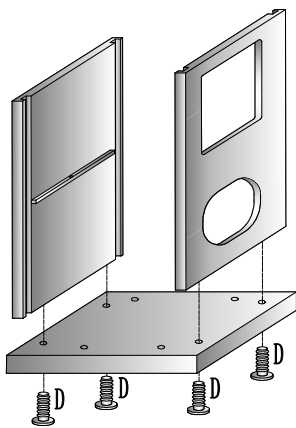

Cat Tree Assembly Drawing

63762

Parts	Size	Number	Box
	Ø11×18.5cm	1	2/3
	Ø11×30cm	2	3/3
	Ø11×40cm	9	1/3
	Ø11×48.5cm	1	2/3
	Ø11×50cm	3	2/3
	60×50cm	1	3/3
	60×50cm	1	3/3
	50×57cm	1	3/3
	50×57cm	1	3/3
	57×40cm	1	3/3
	57×57cm	1	3/3
	57×57cm	1	3/3
	100×50×3cm	1	1/3
	55×50cm	1	2/3
	40×50cm	1	2/3
	55×25cm	1	2/3
	50×40cm	1	2/3
	60×50×8cm	1	2/3
	42×42cm	1	2/3
	Ø5×40cm	1	2/3
	57×47cm	1	2/3
	47×57cm	2	2/3
	Ø8×60mm	1	2/3
	Ø8×80mm (A)	7+1	
	Ø8×40mm (B)	12+1	
	Ø8×60mm (C)	8+1	
	Ø8×35mm (D)	10+1	
	Ø8×20mm (E)	2	
	Ø8×60mm	15	
	Ø8×60mm	2	
	Ø8×60mm	6	
	Ø8×60mm	4	

63762 Cat Tree Assembly Drawing

1

2

3

4

5