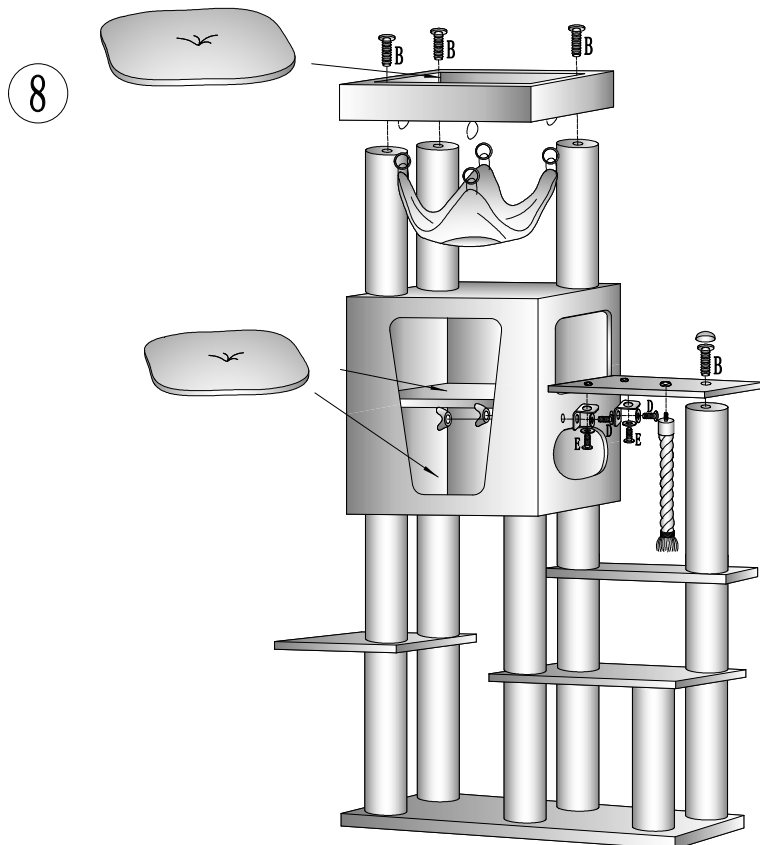

Cat Tree Assembly Drawing

63762

Parts	Size	Number	Box
	Ø11×18.5cm	1	2/3
	Ø11×30cm	2	3/3
	Ø11×40cm	9	1/3
	Ø11×48.5cm	1	2/3
	Ø11×50cm	3	2/3
	60×50cm	1	3/3
	60×50cm	1	3/3
	50×57cm	1	3/3
	50×57cm	1	3/3
	57×40cm	1	3/3
	57×57cm	1	3/3
	57×57cm	1	3/3
	100×50×3cm	1	1/3
	55×50cm	1	2/3
	40×50cm	1	2/3
	55×25cm	1	2/3
	50×40cm	1	2/3
	60×50×8cm	1	2/3
	42×42cm	1	2/3
	Ø5×40cm	1	2/3
	57×47cm	1	2/3
	47×57cm	2	2/3
	Ø8×60mm	1	2/3
	Ø8×80mm (A)	7+1	
	Ø8×40mm (B)	12+1	
	Ø8×60mm (C)	8+1	
	Ø8×35mm (D)	10+1	
	Ø8×20mm (E)	2	
	Ø8×60mm	15	
	Ø8×60mm	2	
	Ø8×60mm	6	
	Ø8×60mm	4	

63762 Cat Tree Assembly Drawing

1

2

3

4

5