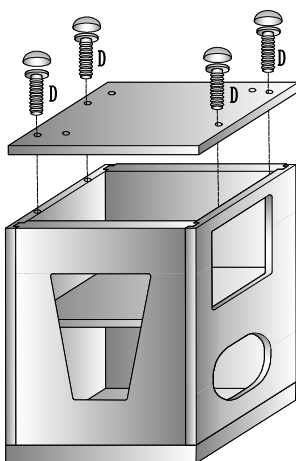

Cat Tree Assembly Drawing

63762

Parts	Size	Number	Box
	Ø11×18.5cm	1	2/3
	Ø11×30cm	2	3/3
	Ø11×40cm	9	1/3
	Ø11×48.5cm	1	2/3
	Ø11×50cm	3	2/3
	60×50cm	1	3/3
	60×50cm	1	3/3
	50×57cm	1	3/3
	50×57cm	1	3/3
	57×40cm	1	3/3
	57×57cm	1	3/3
	57×57cm	1	3/3
	100×50×3cm	1	1/3
	55×50cm	1	2/3
	40×50cm	1	2/3
	55×25cm	1	2/3
	50×40cm	1	2/3
	60×50×8cm	1	2/3
	42×42cm	1	2/3
	Ø5×40cm	1	2/3
	57×47cm	1	2/3
	47×57cm	2	2/3
	Ø8×60mm	1	2/3
	Ø8×80mm (A)	7+1	
	Ø8×40mm (B)	12+1	
	Ø8×60mm (C)	8+1	
	Ø8×35mm (D)	10+1	
	Ø8×20mm (E)	2	
	Ø8×60mm	15	
	Ø8×60mm	2	
	Ø8×60mm	6	
	Ø8×60mm	4	

63762 Cat Tree Assembly Drawing

1

2

3

4

5