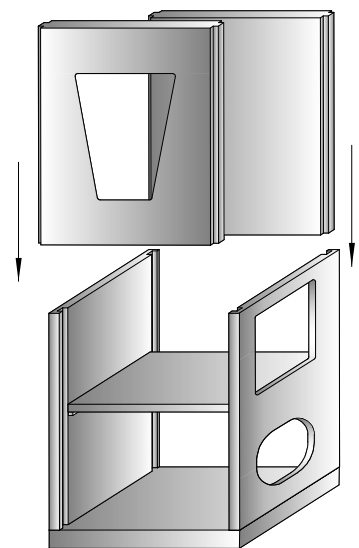

Cat Tree Assembly Drawing

63762

Parts	Size	Number	Box
	Ø11×18.5cm	1	2/3
	Ø11×30cm	2	3/3
	Ø11×40cm	9	1/3
	Ø11×48.5cm	1	2/3
	Ø11×50cm	3	2/3
	60×50cm	1	3/3
	60×50cm	1	3/3
	50×57cm	1	3/3
	50×57cm	1	3/3
	57×40cm	1	3/3
	57×57cm	1	3/3
	57×57cm	1	3/3
	100×50×3cm	1	1/3
	55×50cm	1	2/3
	40×50cm	1	2/3
	55×25cm	1	2/3
	50×40cm	1	2/3
	60×50×8cm	1	2/3
	42×42cm	1	2/3
	Ø5×40cm	1	2/3
	57×47cm	1	2/3
	47×57cm	2	2/3
	Ø8×60mm	1	2/3
	Ø8×80mm (A)	7+1	
	Ø8×40mm (B)	12+1	
	Ø8×60mm (C)	8+1	
	Ø8×35mm (D)	10+1	
	Ø8×20mm (E)	2	
	Ø8×60mm	15	
	Ø8×60mm	2	
	Ø8×60mm	6	
	Ø8×60mm	4	

63762 Cat Tree Assembly Drawing

1

2

3

4

5