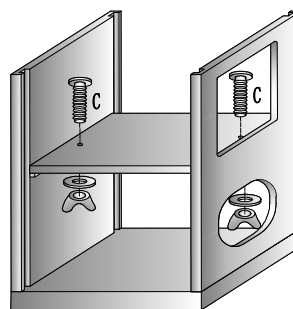

63762 Cat Tree Assembly Drawing

1

2

3

4

5