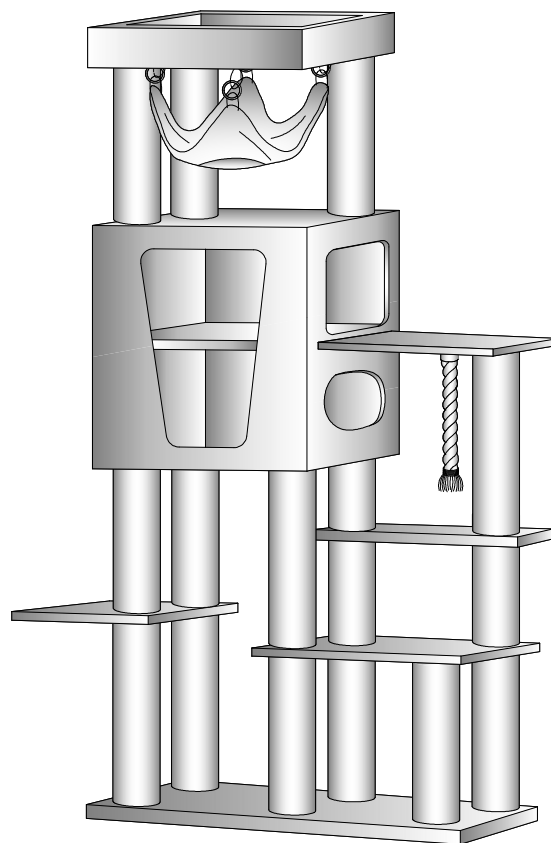

Cat Tree Assembly Drawing

63762

Parts	Size	Number	Box
	Ø11×18.5cm	1	2/3
	Ø11×30cm	2	3/3
	Ø11×40cm	9	1/3
	Ø11×48.5cm	1	2/3
	Ø11×50cm	3	2/3
	60×50cm	1	3/3
	60×50cm	1	3/3
	50×57cm	1	3/3
	50×57cm	1	3/3
	57×40cm	1	3/3
	57×57cm	1	3/3
	57×57cm	1	3/3
	100×50×3cm	1	1/3
	55×50cm	1	2/3
	40×50cm	1	2/3
	55×25cm	1	2/3
	50×40cm	1	2/3
	60×50×8cm	1	2/3
	42×42cm	1	2/3
	Ø5×40cm	1	2/3
	57×47cm	1	2/3
	47×57cm	2	2/3
	Ø8×60mm	1	2/3
	Ø8×80mm (A)	7+1	
	Ø8×40mm (B)	12+1	
	Ø8×60mm (C)	8+1	
	Ø8×35mm (D)	10+1	
	Ø8×20mm (E)	2	
	Ø8×60mm	15	
	Ø8×60mm	2	
	Ø8×60mm	6	
	Ø8×60mm	4	

63762 Cat Tree Assembly Drawing

1

2

3

4

5