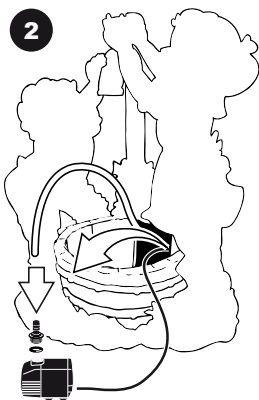

~ Memphis ~

Contents / Inhalt / Contenu / Inhoud:

1 x 1409956 EU
1 x 1409954 UK

0,5m x 1353006

1 x 1409851 EU
1 x 1409551 UK

- During severe frost switch off the pump, remove ornament and pump!
- Bei strengem Frost sollte das Set ausgeschaltet sowie das Deko-Element und Pumpe entfernt werden!
- Tijdens strenge vorst set uitschakelen, ornament en pomp verwijderen!
- Protégez votre fontaine décorative et mettez votre pompe à l'arrêt pendant la période d'hiver.