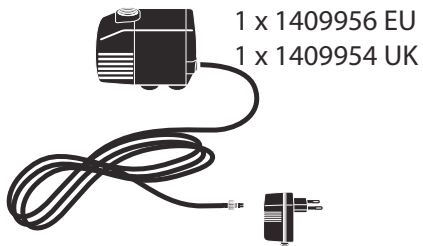

~ Memphis ~

Contents / Inhalt / Contenu / Inhoud:

1 x 1409956 EU
1 x 1409954 UK

0,5m x 1353006

1 x 1409851 EU
1 x 1409551 UK

- During severe frost switch off the pump, remove ornament and pump!
- Bei strengem Frost sollte das Set ausgeschaltet sowie das Deko-Element und Pumpe entfernt werden!
- Tijdens strenge vorst set uitschakelen, ornament en pomp verwijderen!
- Protégez votre fontaine décorative et mettez votre pompe à l'arrêt pendant la période d'hiver.