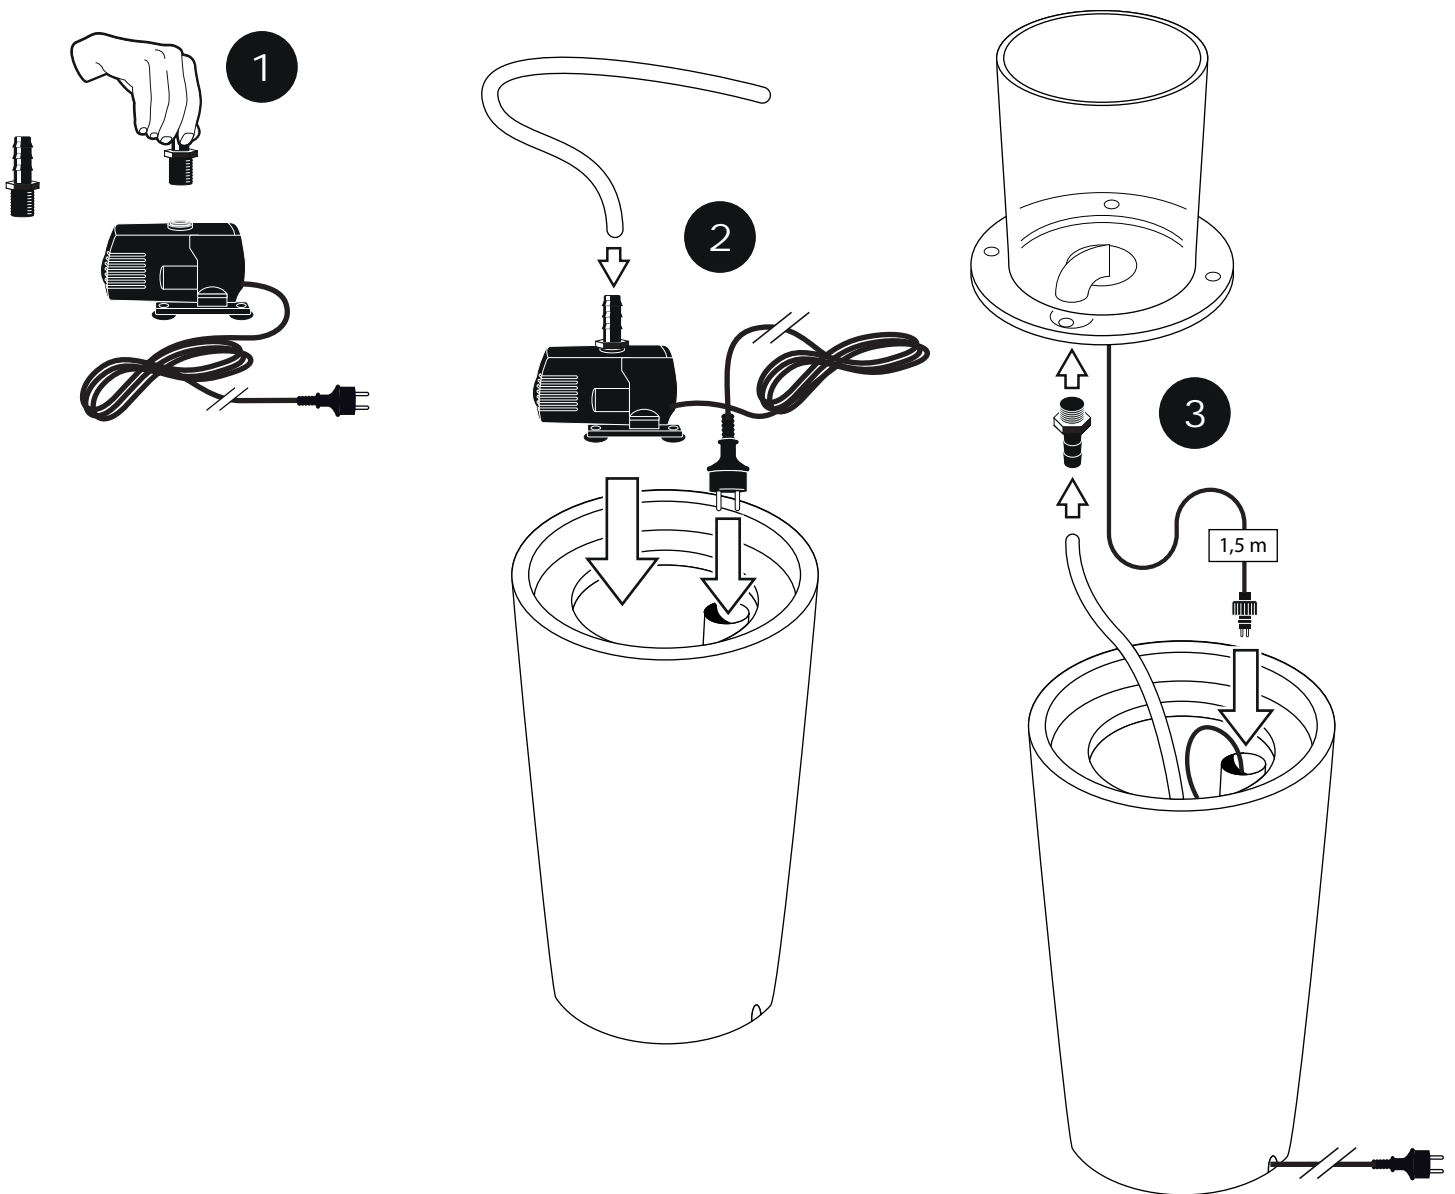

~ Salemi ~

Contents / Inhalt / Contenu / Inhoud:

~ Salemi ~

- During severe frost switch off the pump, remove ornament and pump!
- Bei strengem Frost sollte das Set ausgeschaltet sowie das Deko-Element und Pumpe entfernt werden!
- Tijdens strenge vorst set uitschakelen, ornament en pomp verwijderen!
- Protégez votre fontaine décorative et mettez votre pompe à l'arrêt pendant la période d'hiver.