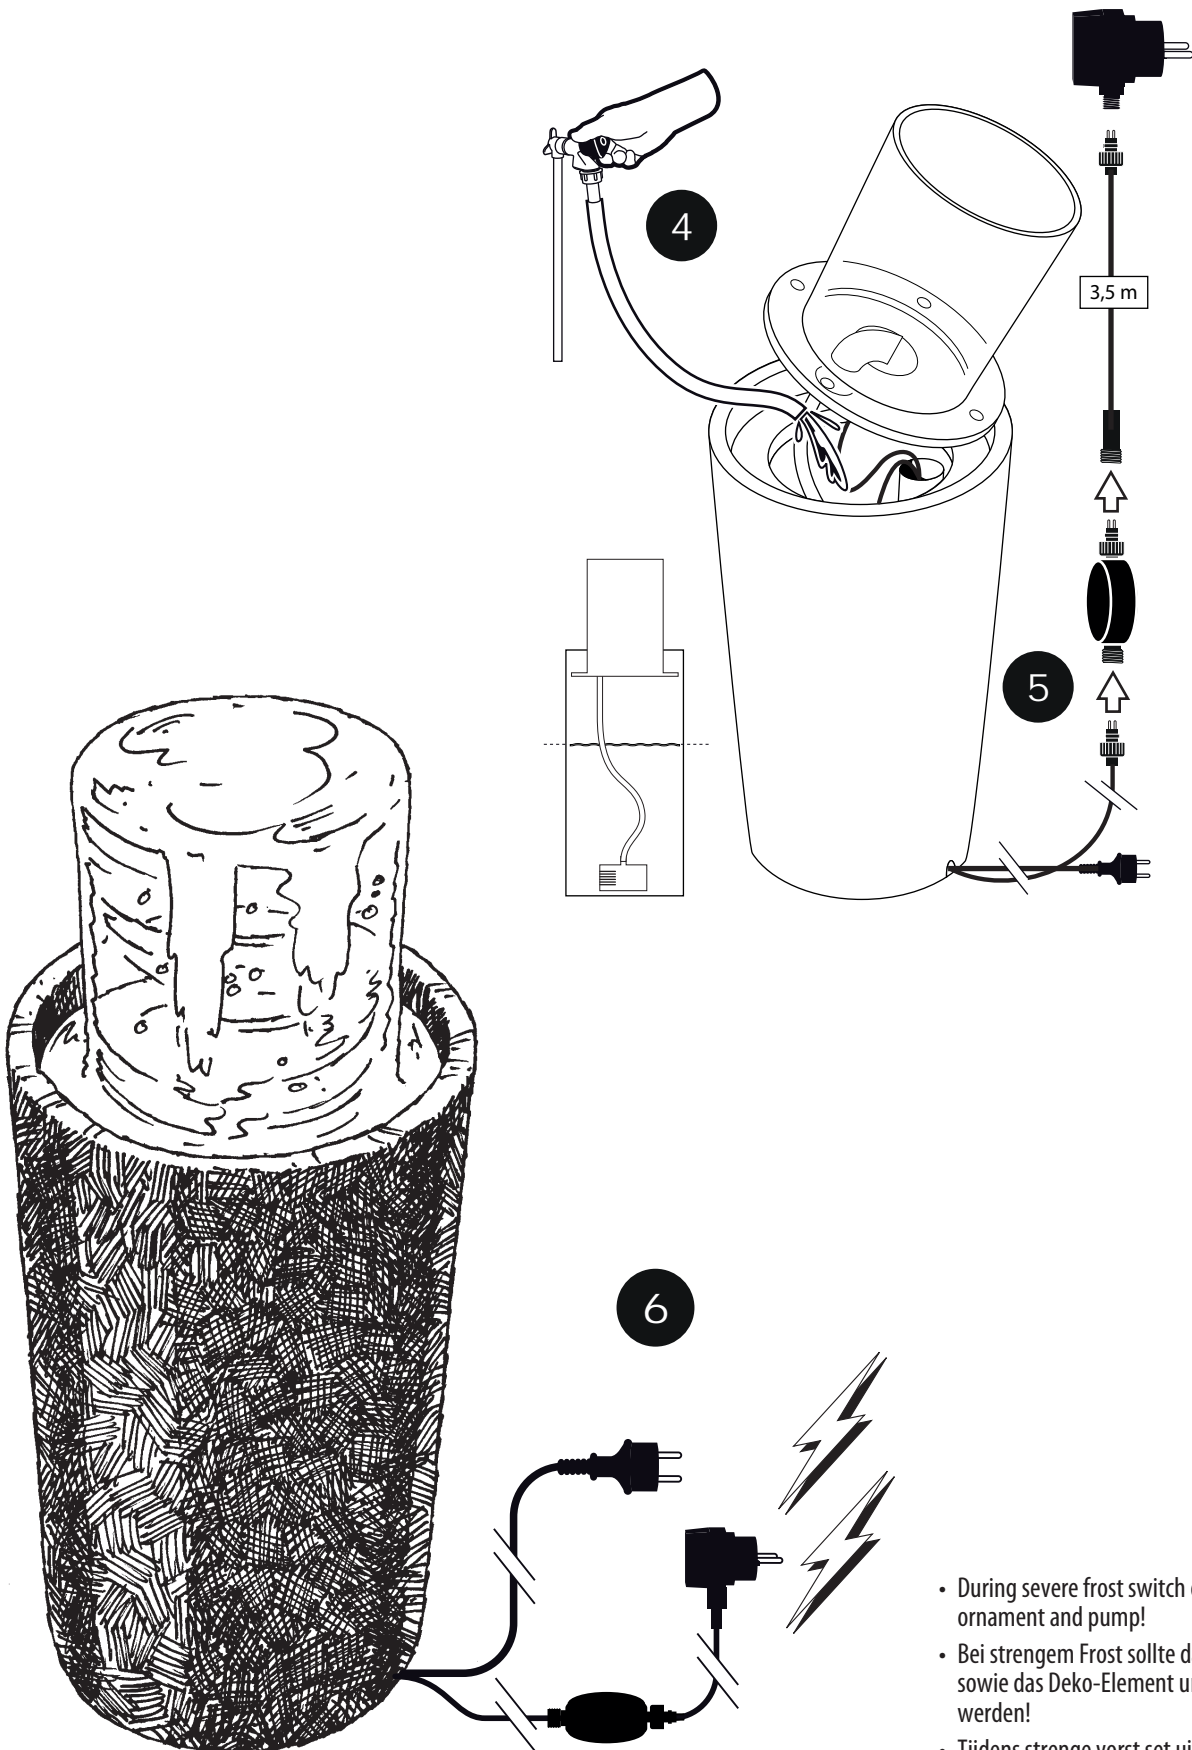

~ Salemi ~

Contents / Inhalt / Contenu / Inhoud:

~ Salemi ~

- During severe frost switch off the pump, remove ornament and pump!
- Bei strengem Frost sollte das Set ausgeschaltet sowie das Deko-Element und Pumpe entfernt werden!
- Tijdens strenge vorst set uitschakelen, ornament en pomp verwijderen!
- Protégez votre fontaine décorative et mettez votre pompe à l'arrêt pendant la période d'hiver.