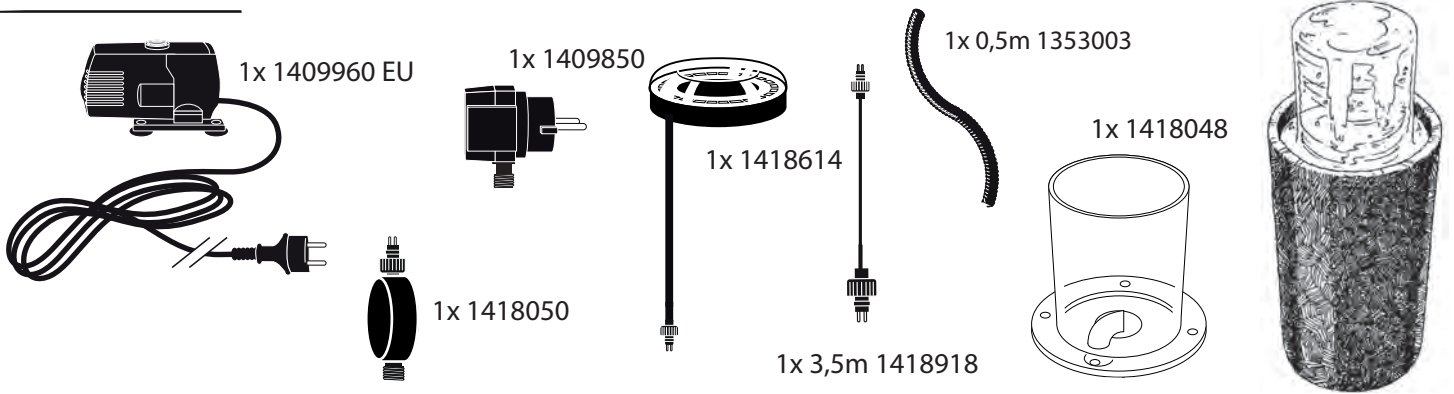

~ Salemi ~

Contents / Inhalt / Contenu / Inhoud:

~ Salemi ~

- During severe frost switch off the pump, remove ornament and pump!
- Bei strengem Frost sollte das Set ausgeschaltet sowie das Deko-Element und Pumpe entfernt werden!
- Tijdens strenge vorst set uitschakelen, ornament en pomp verwijderen!
- Protégez votre fontaine décorative et mettez votre pompe à l'arrêt pendant la période d'hiver.