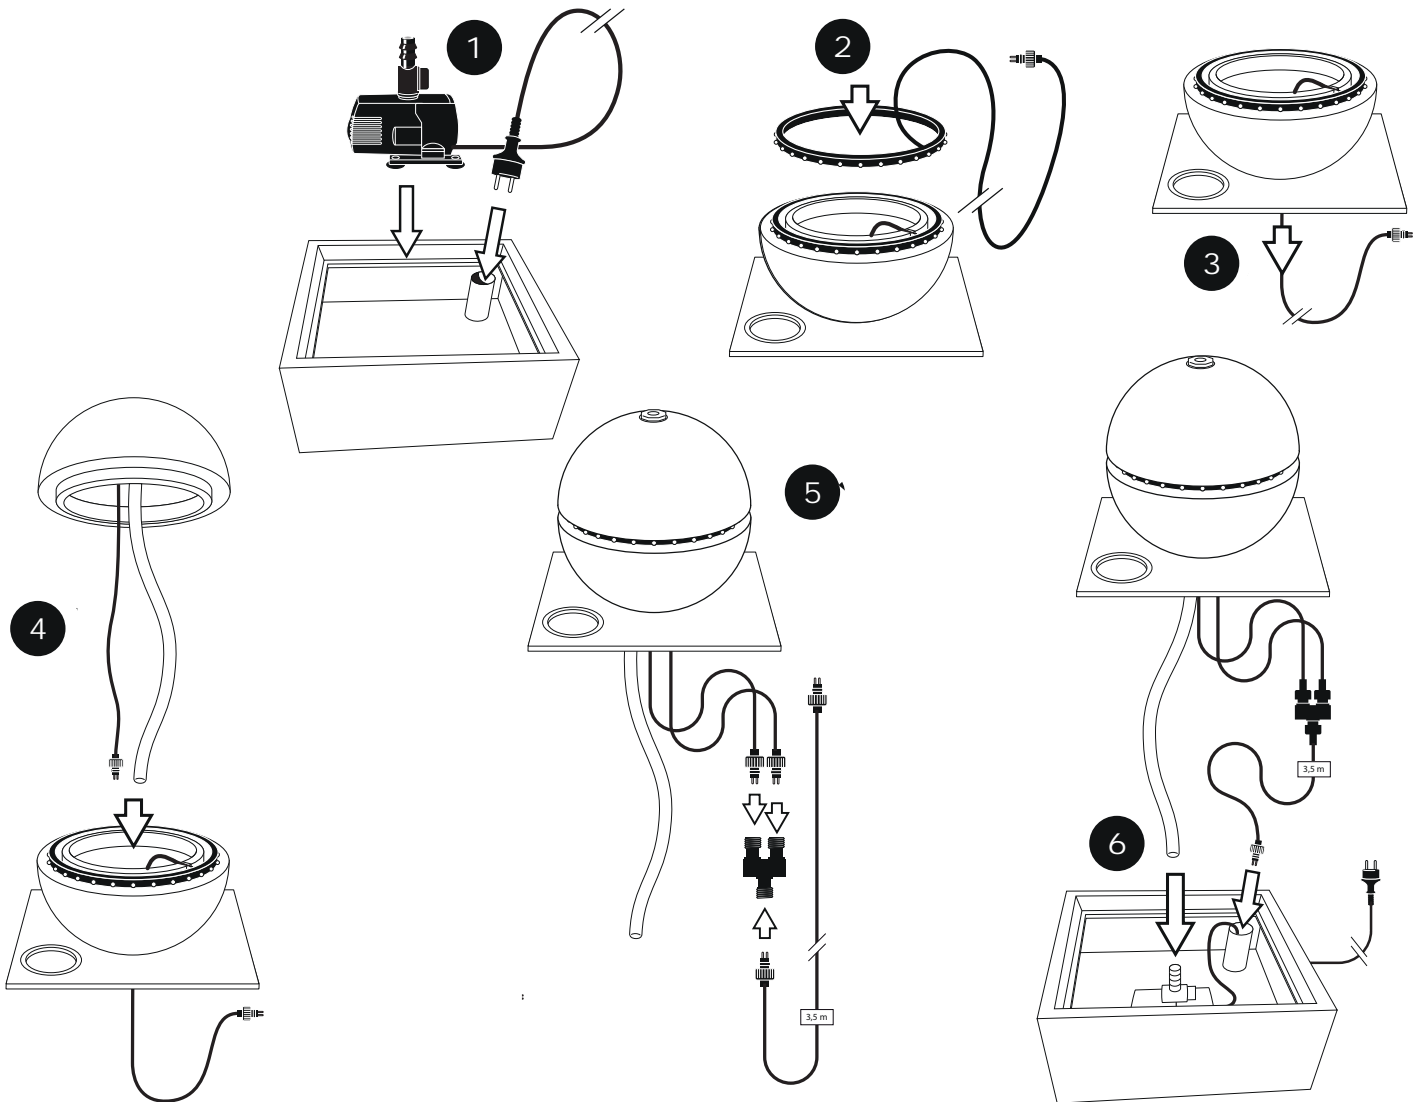

~ Tripoli ~

Contents / Inhalt / Contenu / Inhoud: