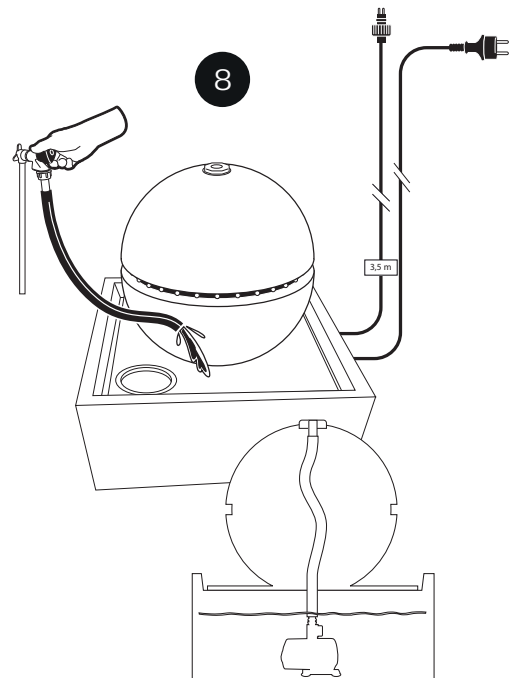

~ Tripoli ~

NOT INCLUDED

- This product contains light sources of energy efficiency class G
- Dieses Produkt enthält Lichtquellen der Energieeffizienzklasse G
- Dit product bevat lichtbronnen van energie-efficiëntieklasse G
- Ce produit contient des sources lumineuses de classe d'efficacité énergétique G

- During severe frost switch off the pump, remove ornament and pump!
- Bei strengem Frost sollte das Set ausgeschaltet sowie das Deko-Element und Pumpe entfernt werden!
- Tijdens strenge vorst set uitschakelen, ornament en pomp verwijderen!
- Protégez votre fontaine décorative et mettez votre pompe à l'arrêt pendant la période d'hiver.