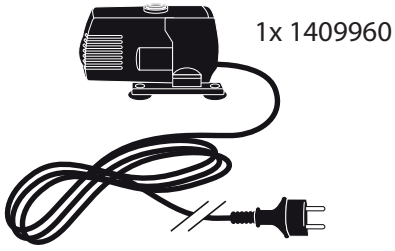

~ Borgo ~

Contents / Inhalt / Contenu / Inhoud:

1x 1358912

~ Borgo ~

NOT INCLUDED

- This product contains light sources of energy efficiency class G
- Dieses Produkt enthält Lichtquellen der Energieeffizienzklasse G
- Dit product bevat lichtbronnen van energie-efficiëntieklasse G
- Ce produit contient des sources lumineuses de classe d'efficacité énergétique G

- During severe frost switch off the pump, remove ornament and pump!
- Bei strengem Frost sollte das Set ausgeschaltet sowie das Deko-Element und Pumpe entfernt werden!
- Tijdens strenge vorst set uitschakelen, ornament en pomp verwijderen!
- Protégez votre fontaine décorative et mettez votre pompe à l'arrêt pendant la période d'hiver.