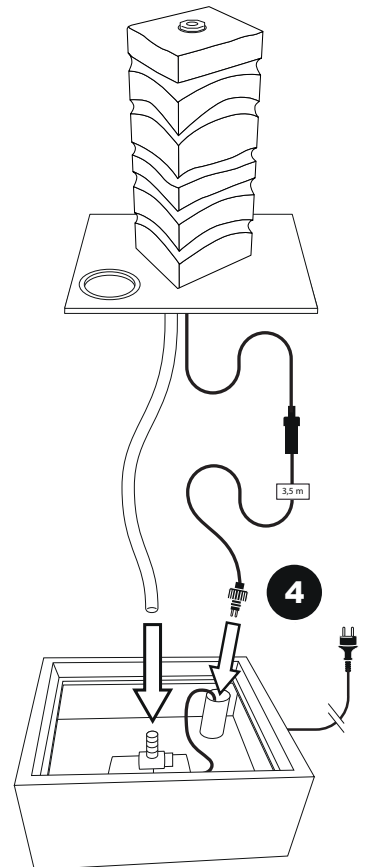

~ Borgo ~

Contents / Inhalt / Contenu / Inhoud:

1x 1358912

~ Borgo ~

NOT INCLUDED

- This product contains light sources of energy efficiency class G
- Dieses Produkt enthält Lichtquellen der Energieeffizienzklasse G
- Dit product bevat lichtbronnen van energie-efficiëntieklasse G
- Ce produit contient des sources lumineuses de classe d'efficacité énergétique G

- During severe frost switch off the pump, remove ornament and pump!
- Bei strengem Frost sollte das Set ausgeschaltet sowie das Deko-Element und Pumpe entfernt werden!
- Tijdens strenge vorst set uitschakelen, ornament en pomp verwijderen!
- Protégez votre fontaine décorative et mettez votre pompe à l'arrêt pendant la période d'hiver.