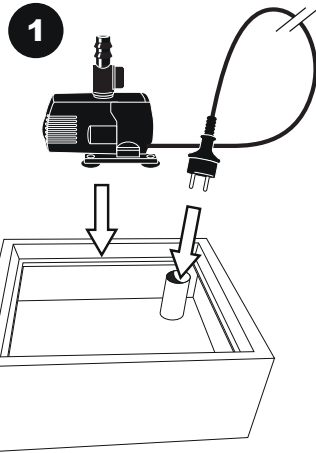

~ Borgo ~

Contents / Inhalt / Contenu / Inhoud:

1x 1358912

~ Borgo ~

NOT INCLUDED

- This product contains light sources of energy efficiency class G
- Dieses Produkt enthält Lichtquellen der Energieeffizienzklasse G
- Dit product bevat lichtbronnen van energie-efficiëntieklasse G
- Ce produit contient des sources lumineuses de classe d'efficacité énergétique G

- During severe frost switch off the pump, remove ornament and pump!
- Bei strengem Frost sollte das Set ausgeschaltet sowie das Deko-Element und Pumpe entfernt werden!
- Tijdens strenge vorst set uitschakelen, ornament en pomp verwijderen!
- Protégez votre fontaine décorative et mettez votre pompe à l'arrêt pendant la période d'hiver.