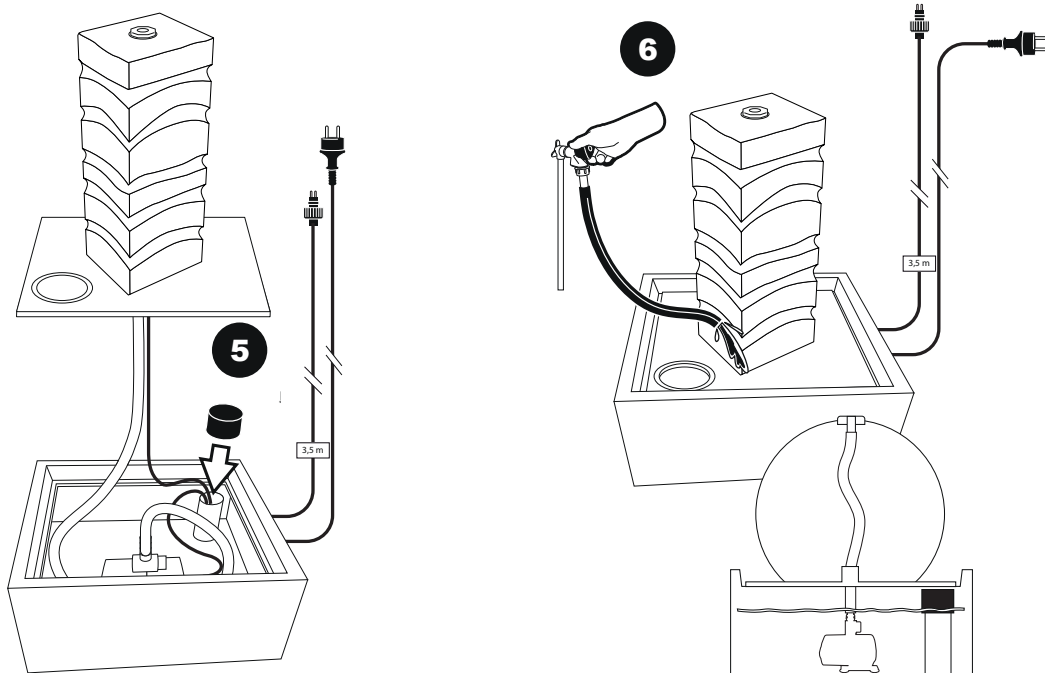

~ Borgo ~

Contents / Inhalt / Contenu / Inhoud:

1x 1358912

~ Borgo ~

NOT INCLUDED

- This product contains light sources of energy efficiency class G
- Dieses Produkt enthält Lichtquellen der Energieeffizienzklasse G
- Dit product bevat lichtbronnen van energie-efficiëntieklasse G
- Ce produit contient des sources lumineuses de classe d'efficacité énergétique G

- During severe frost switch off the pump, remove ornament and pump!
- Bei strengem Frost sollte das Set ausgeschaltet sowie das Deko-Element und Pumpe entfernt werden!
- Tijdens strenge vorst set uitschakelen, ornament en pomp verwijderen!
- Protégez votre fontaine décorative et mettez votre pompe à l'arrêt pendant la période d'hiver.