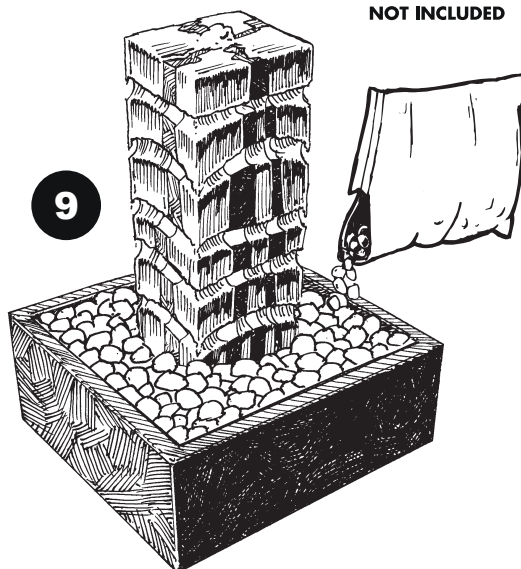

~ Borgo ~

Contents / Inhalt / Contenu / Inhoud:

1x 1358912

~ Borgo ~

NOT INCLUDED

- This product contains light sources of energy efficiency class G
- Dieses Produkt enthält Lichtquellen der Energieeffizienzklasse G
- Dit product bevat lichtbronnen van energie-efficiëntieklasse G
- Ce produit contient des sources lumineuses de classe d'efficacité énergétique G

- During severe frost switch off the pump, remove ornament and pump!
- Bei strengem Frost sollte das Set ausgeschaltet sowie das Deko-Element und Pumpe entfernt werden!
- Tijdens strenge vorst set uitschakelen, ornament en pomp verwijderen!
- Protégez votre fontaine décorative et mettez votre pompe à l'arrêt pendant la période d'hiver.