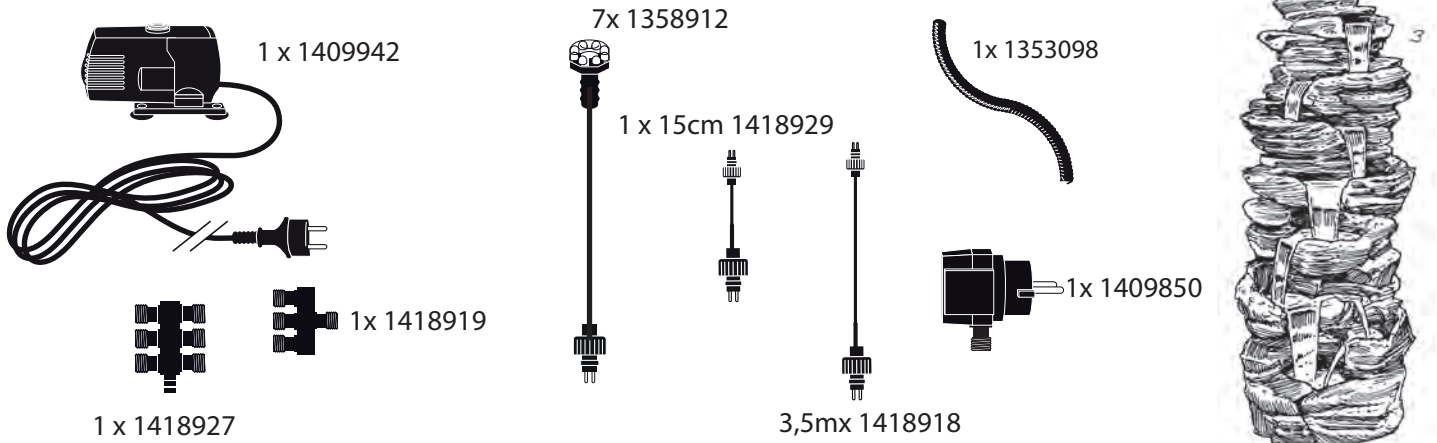

# ~ Corte ~

Contents / Inhalt / Contenu / Inhoud:

- This product contains light sources of energy efficiency class G
  - Dieses Produkt enthält Lichtquellen der Energieeffizienzklasse G
  - Dit product bevat lichtbronnen van energie efficiëntieklasse G
  - Ce produit contient des sources lumineuses de classe d'efficacité énergétique G
- 
- During severe frost switch off the pump, remove ornament and pump!
  - Bei strengem Frost sollte das Set ausgeschaltet sowie das Deko-Element und Pumpe entfernt werden!
  - Tijdens strenge vorst set uitschakelen, ornament en pomp verwijderen!
  - Protégez votre fontaine décorative et mettez votre pompe à l'arrêt pendant la période d'hiver.