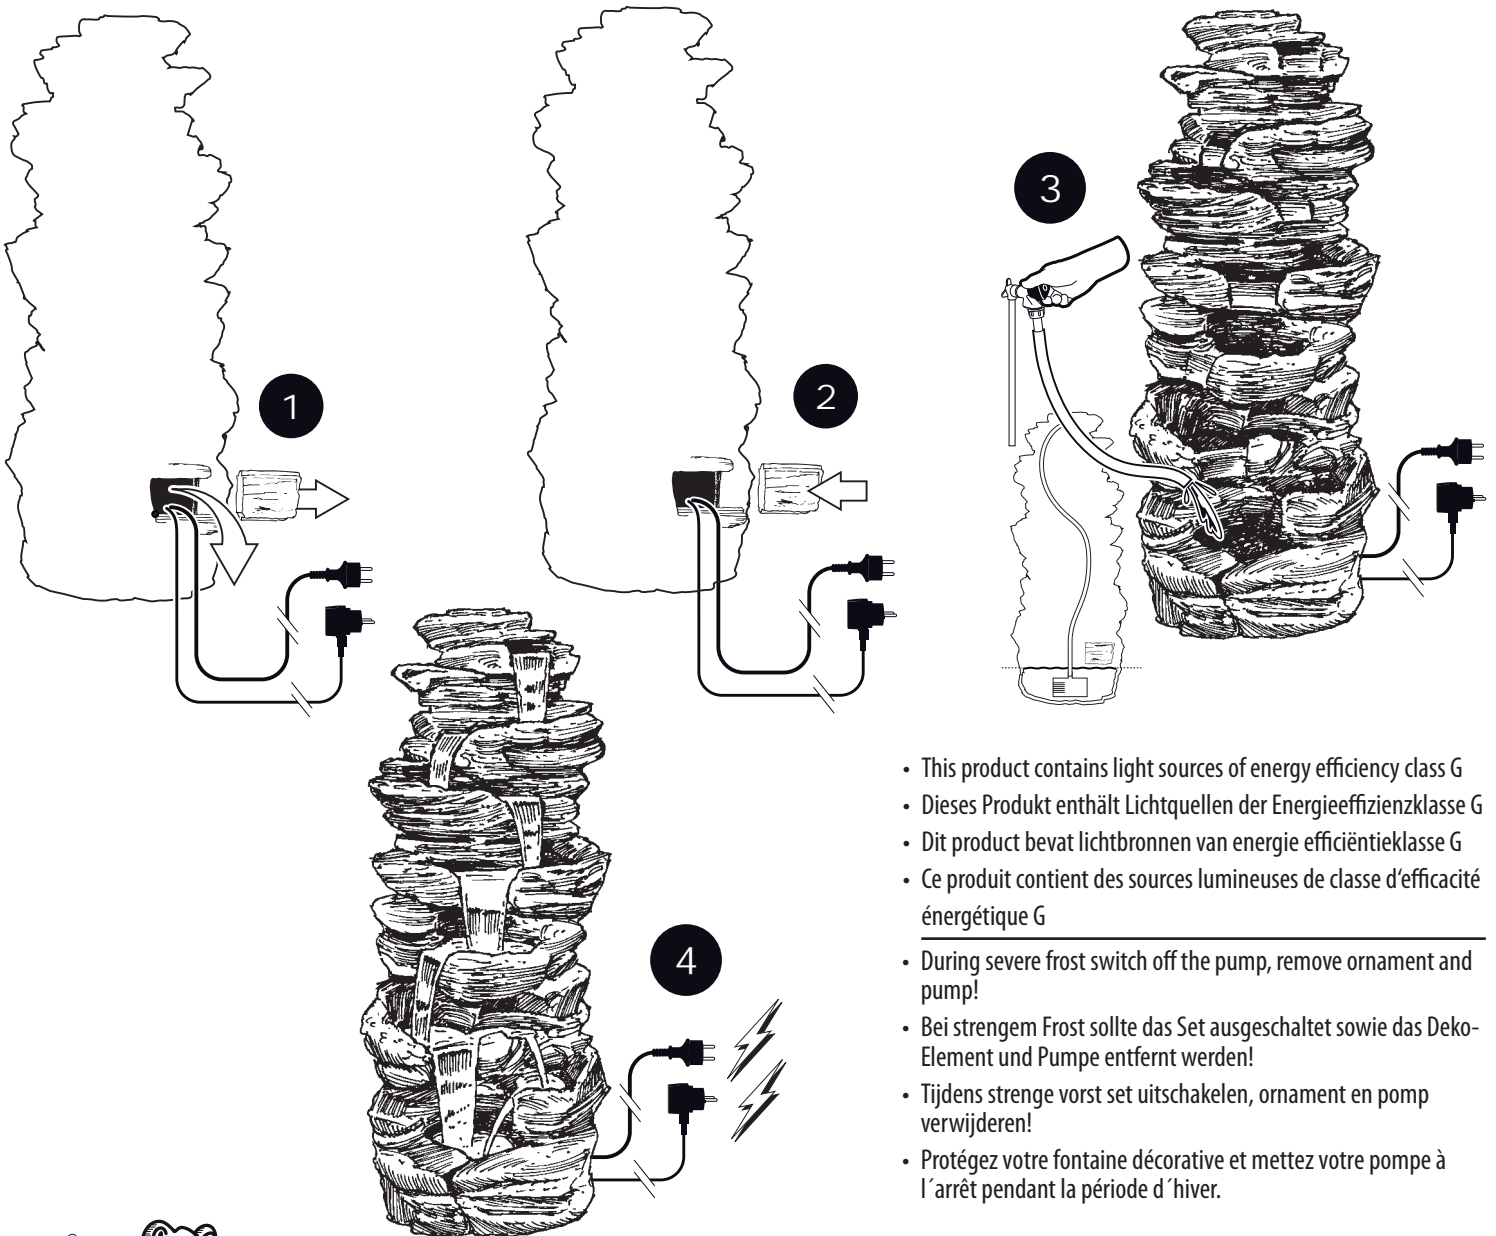

# ~ Corte ~

Contents / Inhalt / Contenu / Inhoud:

- This product contains light sources of energy efficiency class G
  - Dieses Produkt enthält Lichtquellen der Energieeffizienzklasse G
  - Dit product bevat lichtbronnen van energie efficiëntieklasse G
  - Ce produit contient des sources lumineuses de classe d'efficacité énergétique G
- 
- During severe frost switch off the pump, remove ornament and pump!
  - Bei strengem Frost sollte das Set ausgeschaltet sowie das Deko-Element und Pumpe entfernt werden!
  - Tijdens strenge vorst set uitschakelen, ornament en pomp verwijderen!
  - Protégez votre fontaine décorative et mettez votre pompe à l'arrêt pendant la période d'hiver.