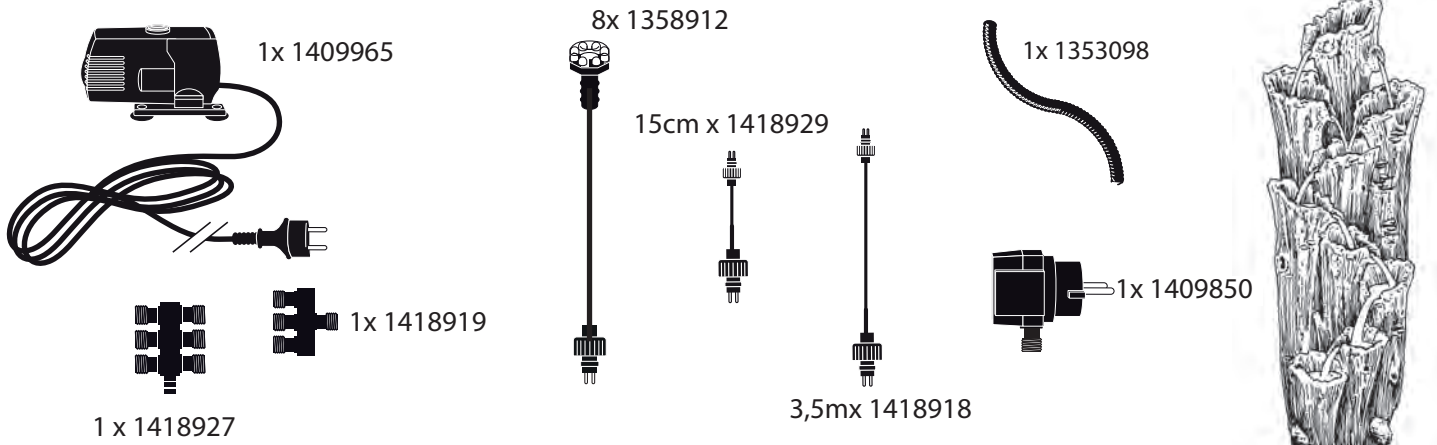

~ Tiros ~

Contents / Inhalt / Contenu / Inhoud:

- This product contains light sources of energy efficiency class G
 - Dieses Produkt enthält Lichtquellen der Energieeffizienzklasse G
 - Dit product bevat lichtbronnen van energie efficiëntieklasse G
 - Ce produit contient des sources lumineuses de classe d'efficacité énergétique G
-
- During severe frost switch off the pump, remove ornament and pump!
 - Bei strengem Frost sollte das Set ausgeschaltet sowie das Deko-Element und Pumpe entfernt werden!
 - Tijdens strenge vorst set uitschakelen, ornament en pomp verwijderen!
 - Protégez votre fontaine décorative et mettez votre pompe à l'arrêt pendant la période d'hiver.