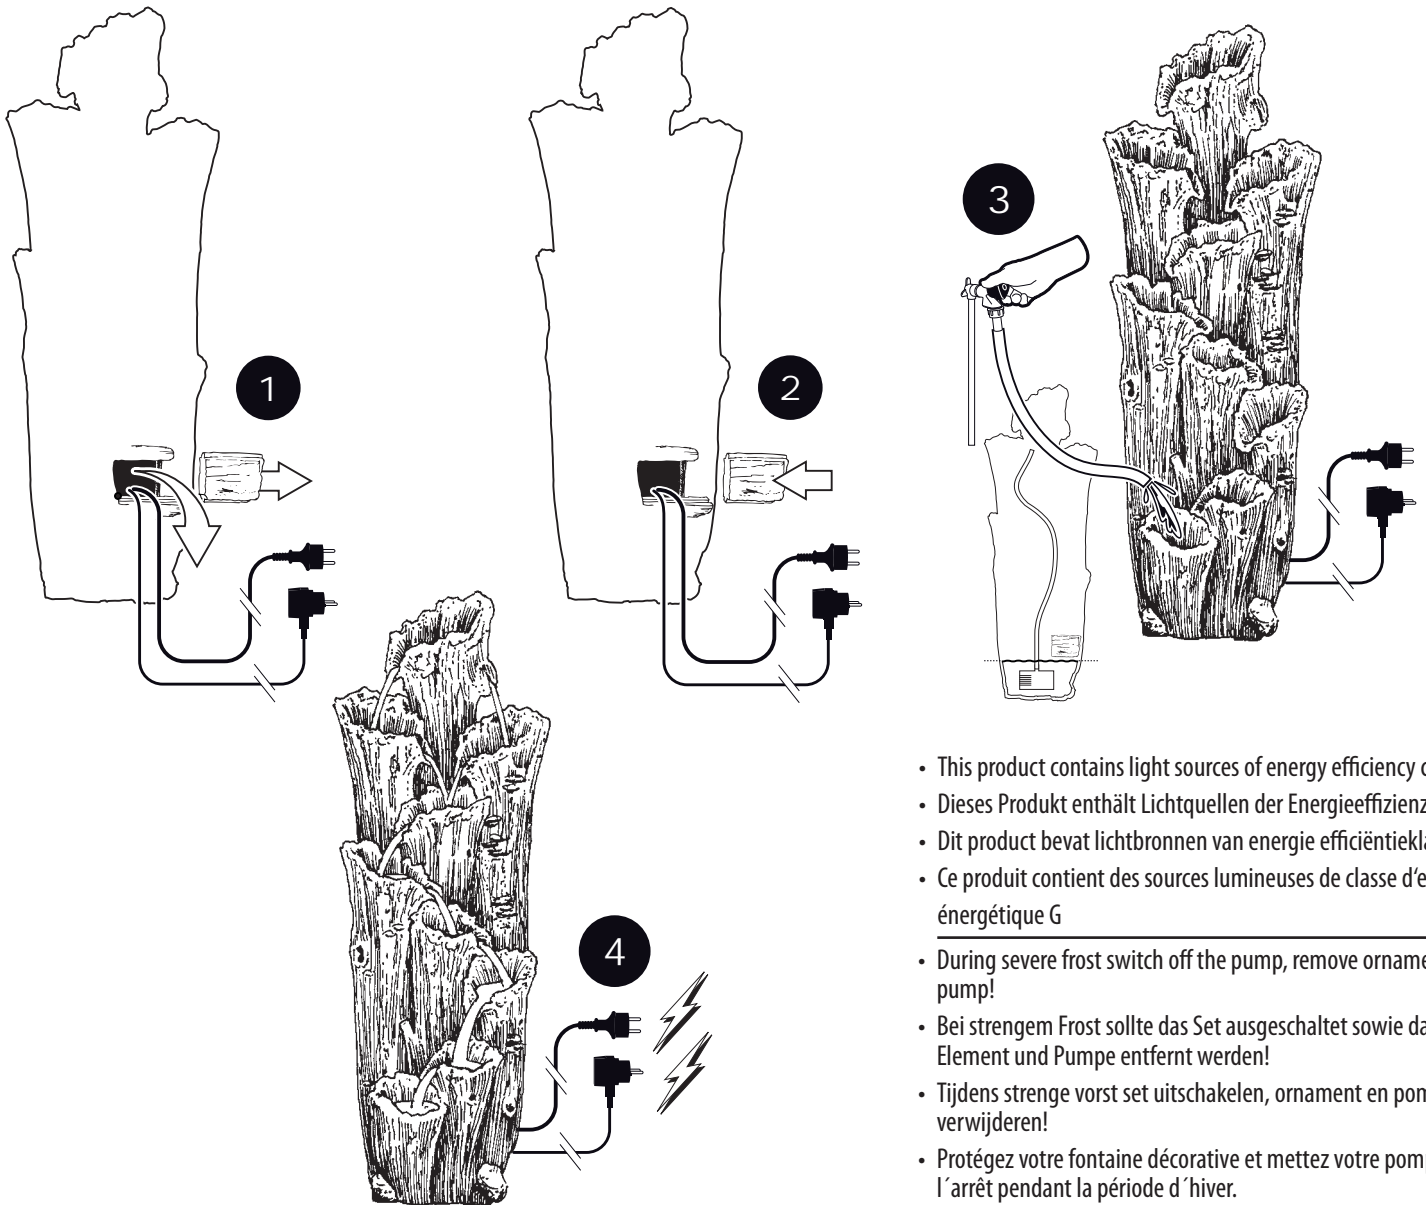

~ Tiros ~

Contents / Inhalt / Contenu / Inhoud:

- This product contains light sources of energy efficiency class G
 - Dieses Produkt enthält Lichtquellen der Energieeffizienzklasse G
 - Dit product bevat lichtbronnen van energie efficiëntieklasse G
 - Ce produit contient des sources lumineuses de classe d'efficacité énergétique G
-
- During severe frost switch off the pump, remove ornament and pump!
 - Bei strengem Frost sollte das Set ausgeschaltet sowie das Deko-Element und Pumpe entfernt werden!
 - Tijdens strenge vorst set uitschakelen, ornament en pomp verwijderen!
 - Protégez votre fontaine décorative et mettez votre pompe à l'arrêt pendant la période d'hiver.