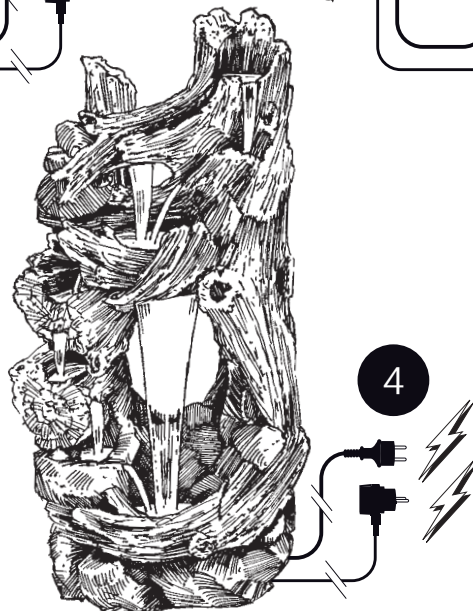

~ Kalloni ~

Contents / Inhalt / Contenu / Inhoud:

1 x 1351305

1 x 1418927

6x 1358912

3,5m 1418918

1x 1353098

1x 1409850

1

2

3

4

- This product contains light sources of energy efficiency class G
 - Dieses Produkt enthält Lichtquellen der Energieeffizienzklasse G
 - Dit product bevat lichtbronnen van energie efficiëntieklasse G
 - Ce produit contient des sources lumineuses de classe d'efficacité énergétique G
-
- During severe frost switch off the pump, remove ornament and pump!
 - Bei strengem Frost sollte das Set ausgeschaltet sowie das Deko-Element und Pumpe entfernt werden!
 - Tijdens strenge vorst set uitschakelen, ornament en pomp verwijderen!
 - Protégez votre fontaine décorative et mettez votre pompe à l'arrêt pendant la période d'hiver.