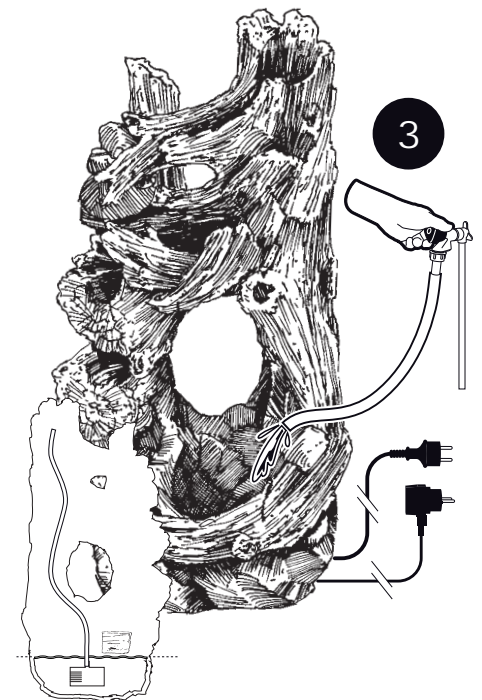

~ Kalloni ~

Contents / Inhalt / Contenu / Inhoud:

1 x 1351305

1 x 1418927

6x 1358912

3,5m 1418918

1x 1353098

1x 1409850

1

2

3

4

- This product contains light sources of energy efficiency class G
 - Dieses Produkt enthält Lichtquellen der Energieeffizienzklasse G
 - Dit product bevat lichtbronnen van energie efficiëntieklasse G
 - Ce produit contient des sources lumineuses de classe d'efficacité énergétique G
-
- During severe frost switch off the pump, remove ornament and pump!
 - Bei strengem Frost sollte das Set ausgeschaltet sowie das Deko-Element und Pumpe entfernt werden!
 - Tijdens strenge vorst set uitschakelen, ornament en pomp verwijderen!
 - Protégez votre fontaine décorative et mettez votre pompe à l'arrêt pendant la période d'hiver.