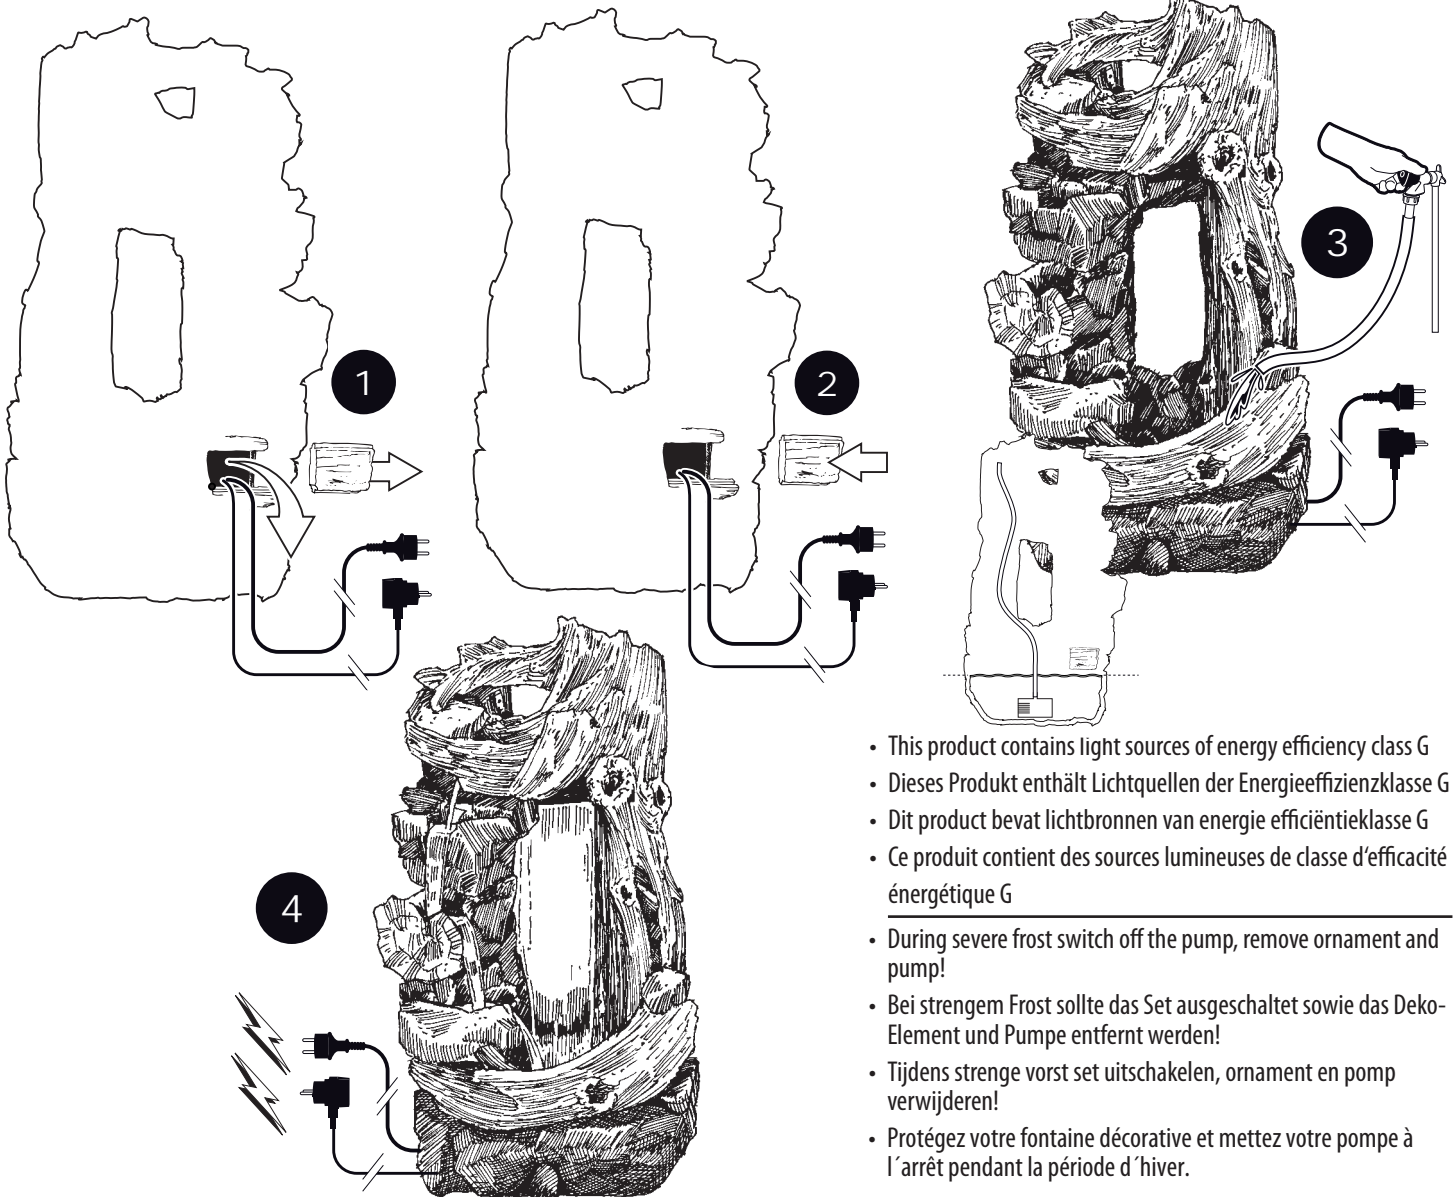

~ Sartene ~

Contents / Inhalt / Contenu / Inhoud:

1 x 1351305

1 x 1418927

5x 1358912

3,5mx 1418918

1 x 1353098

1 x 1409850

- This product contains light sources of energy efficiency class G
 - Dieses Produkt enthält Lichtquellen der Energieeffizienzklasse G
 - Dit product bevat lichtbronnen van energie efficiëntieklasse G
 - Ce produit contient des sources lumineuses de classe d'efficacité énergétique G
-
- During severe frost switch off the pump, remove ornament and pump!
 - Bei strengem Frost sollte das Set ausgeschaltet sowie das Deko-Element und Pumpe entfernt werden!
 - Tijdens strenge vorst set uitschakelen, ornament en pomp verwijderen!
 - Protégez votre fontaine décorative et mettez votre pompe à l'arrêt pendant la période d'hiver.