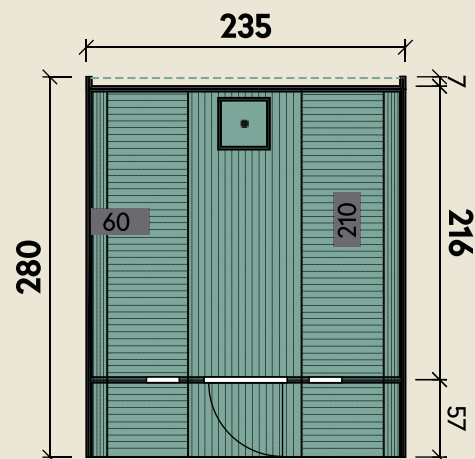

Mehr Produkte finden Sie
in unserem Katalog!

Art.-Nr. 311 761

Saunafass 280 de luxe montiert DS schwarz, Anstrich: Hellgrau

Ø 235 x 280 cm | 5,7 m²

5 JAHRE
GARANTIE

INKLUSIVE

- Ofenschutzgitter
- schwarze Dachschindeln
- Saunabänke aus astfreiem Espenholz

DIMENSIONEN

	Bohlenstärke	
	Front-/Rückwand	42 mm
	Korpus	42 mm
	Innenmaß	227 x 210 cm
	Sockelmaß	Ø 235 x 280 cm
	Gesamtmaß	235 x 280 cm
	Grundfläche	5,7 m ²
	Rauminhalt	12,1 m ³
	Firsthöhe	242 cm
	Dachfläche	10,3 m ²

TÜREN & FENSTER

	Einzel tür (Normalglas)	61 x 173 cm
	4 Fenster, feststehend (Normalglas)	24 x 87 cm

VERPACKUNG

	Paketmaß	
	Paket 1	280 x 235 x 235 cm
	Gesamtgewicht	825 kg

ZUBEHÖR

Halbrundglas (Sicherheitsglas)
im Tausch statt Standardrückwand
Vollglasfront (Sicherheitsglas)
im Tausch statt Standardrückwand
Rundglas (Sicherheitsglas)
im Tausch statt Standardrückwand
Saunaset mit Sanduhr, Eimer mit
Kunststoffeinsatz, Schöpfkelle,
Klimamesser, Saunaregeltafel