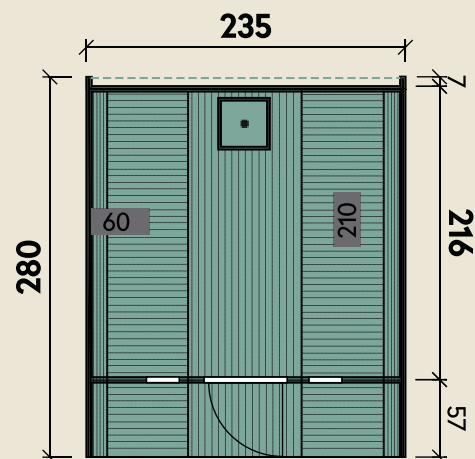

Mehr Produkte finden Sie
in unserem Katalog!

Art.-Nr. 311 762

Saunafass 280 de luxe montiert DS schwarz, Anstrich: Kiefer

DIMENSIONEN	
	Bohlenstärke
	Front-/Rückwand 42 mm
	Korpus 42 mm
	Innenmaß 227 x 210 cm
	Sockelmaß Ø 235 x 280 cm
	Gesamtmaß 235 x 280 cm
	Grundfläche 5,7 m ²
	Rauminhalt 12,1 m ³
	Firsthöhe 242 cm
	Dachfläche 10,3 m ²

TÜREN & FENSTER	
	Einzelstür (Normalglas) 61 x 173 cm
	4 Fenster, feststehend (Normalglas) 24 x 87 cm

VERPACKUNG	
	Paketmaß
	Paket 1 280 x 235 x 235 cm
	Gesamtgewicht 825 kg

ZUBEHÖR	
	Halbrundglas (Sicherheitsglas) im Tausch statt Standardrückwand
	Vollglasfront (Sicherheitsglas) im Tausch statt Standardrückwand
	Rundglas (Sicherheitsglas) im Tausch statt Standardrückwand
	Saunaset mit Sanduhr, Eimer mit Kunststoffeinsatz, Schöpfkelle, Klimamesser, Saunaregeltafel

Ø 235 x 280 cm | 5,7 m²

**5 JAHRE
GARANTIE**

INKLUSIVE

- Ofenschutzgitter
- schwarze Dachschindeln
- Saunabänke aus astfreiem Espenholz

*Rundglasmontage bauseits nicht möglich. Lieferung mit Rundglasfenster nur fertig montiert. Wir empfehlen den Ofen Premium stehend mit 12 kW.