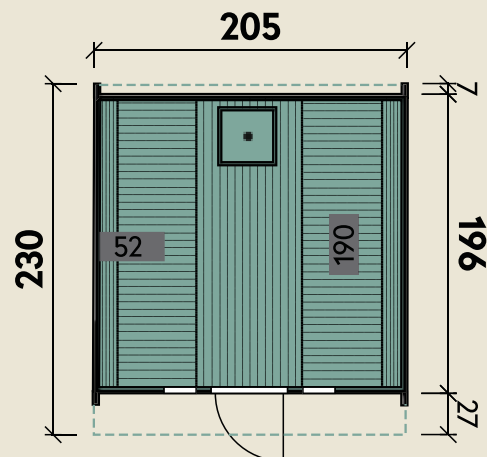

Mehr Produkte finden Sie
in unserem Katalog!

Art.-Nr. 311 701

Saunafass Basic 230 montiert DS schwarz, Anstrich: Hellgrau

DIMENSIONEN	
	Bohlenstärke
	Front-/Rückwand 42 mm
	Korpus 42 mm
	Innenmaß 196 x 190 cm
	Sockelmaß Ø 205 x 220 cm
	Gesamtmaß 205 x 230 cm
	Grundfläche 4,7 m²
	Rauminhalt 7,6 m³
	Firsthöhe 210 cm
	Dachfläche 7,4 m²

TÜREN & FENSTER	
	Einzeltür (Normalglas) 50,2 x 156 cm
	2 Fenster, feststehend (Normalglas) 21 x 58 cm

VERPACKUNG	
	Paketmaß
	Paket 1 230 x 205 x 205 cm
	Gesamtgewicht 710 kg

ZUBEHÖR	
	Halbrundglas (Sicherheitsglas) im Tausch statt Standardrückwand
	Vollglasfront (Sicherheitsglas) im Tausch statt Standardrückwand
	Rundglas (Sicherheitsglas) im Tausch statt Standardrückwand
	Saunaset mit Sanduhr, Eimer mit Kunststoffeinsatz, Schöpfkelle, Klimamesser, Saunaregeltafel

Ø 205 x 220 cm | 4,7 m²

*Rundglasmontage bauseits nicht möglich. Lieferung mit Rundglasfenster nur fertig montiert. Wir empfehlen den Ofen Premium stehend mit 12 kW.

Technische Änderungen, Druckfehler und Irrtümer vorbehalten.