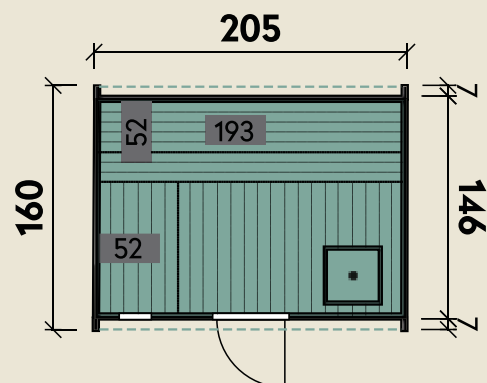

Mehr Produkte finden Sie
in unserem Katalog!

Art.-Nr. 311 751

Saunafass Mini 160 montiert DS schwarz, Anstrich: Hellgrau

DIMENSIONEN	
	Bohlenstärke
	Front-/Rückwand 42 mm
	Korpus 42 mm
	Innenmaß 196 x 140 cm
	Sockelmaß Ø 205 x 160 cm
	Gesamtmaß 205 x 160 cm
	Grundfläche 3,3 m ²
	Rauminhalt 5,3 m ³
	Firsthöhe 215 cm
	Dachfläche 2,6 m ²

TÜREN & FENSTER	
	Einzeltür (Normalglas) 59 x 169 cm
	3 Fenster, feststehend (Normalglas) Ø 18 cm

VERPACKUNG	
	Paketmaß
	Paket 1 160 x 205 x 215 cm
	Gesamtgewicht 520 kg

ZUBEHÖR	
	Halbrundglas (Sicherheitsglas) im Tausch statt Standardrückwand
	Vollglasfront (Sicherheitsglas) im Tausch statt Standardrückwand
	Rundglas (Sicherheitsglas) im Tausch statt Standardrückwand
	Saunaset mit Sanduhr, Eimer mit Kunststoffeinsatz, Schöpfkelle, Klimamesser, Saunaregeltafel

Ø 205 x 160 cm | 3,3 m²

5 JAHRE
GARANTIE

INKLUSIVE

- Ofenschutzgitter
- schwarze Dachschindeln
- Saunabänke aus astfreiem Espenholz

*Rundglasmontage bauseits nicht möglich. Lieferung mit Rundglasfenster nur fertig montiert. Wir empfehlen den Ofen Premium stehend mit 12 kW.