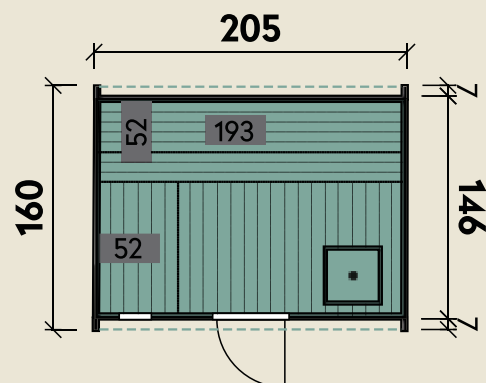

Mehr Produkte finden Sie
in unserem Katalog!

Art.-Nr. 311 752

Saunafass Mini 160 montiert DS schwarz, Anstrich: Kiefer

DIMENSIONEN	
	Bohlenstärke
	Front-/Rückwand 42 mm
	Korpus 42 mm
	Innenmaß 196 x 140 cm
	Sockelmaß Ø 205 x 160 cm
	Gesamtmaß 205 x 160 cm
	Grundfläche 3,3 m ²
	Rauminhalt 5,3 m ³
	Firsthöhe 215 cm
	Dachfläche 2,6 m ²

TÜREN & FENSTER	
	Einzeltür (Normalglas) 59 x 169 cm
	3 Fenster, feststehend (Normalglas) Ø 18 cm

VERPACKUNG	
	Paketmaß
	Paket 1 160 x 205 x 215 cm
	Gesamtgewicht 520 kg

ZUBEHÖR	
	Halbrundglas (Sicherheitsglas) im Tausch statt Standardrückwand
	Vollglasfront (Sicherheitsglas) im Tausch statt Standardrückwand
	Rundglas (Sicherheitsglas) im Tausch statt Standardrückwand
	Saunaset mit Sanduhr, Eimer mit Kunststoffeinsatz, Schöpfkelle, Klimamesser, Saunaregeltafel

Passende Öfen sowie weiteres Zubehör finden Sie unter: www.finnhaus.de oder in unserem aktuellen Katalog.

Ø 205 x 160 cm | 3,3 m²

5 JAHRE
GARANTIE

INKLUSIVE

- Ofenschutzgitter
- schwarze Dachschindeln
- Saunabänke aus astfreiem Espenholz