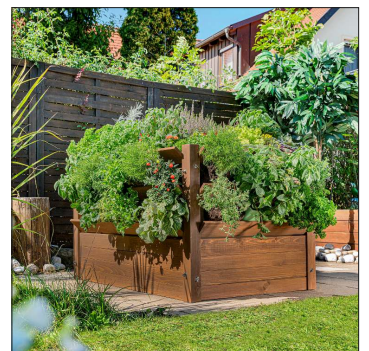

# KRÄUTERHOCHBEET

- Hochbeet mit vielfältiger Bepflanzungsmöglichkeit
- zusätzlicher Raum für mehr Pflanzen an den seitlichen Öffnungen
- einfache und schnelle Montage
- inklusive Folie zum Auslegen des Kastens
- rüchenschonende Arbeitshöhe (ca. 73 cm)
- besonders geeignet für Gemüse und Kräuter aller Art
- reduziert Schneckenbefall

## Technische Daten:

Artikel-Nr. 30391

Größe ca. 124 x 90 x 73 cm

Material Echtholz, FSC®-zertifiziert

Farbe Echtholz