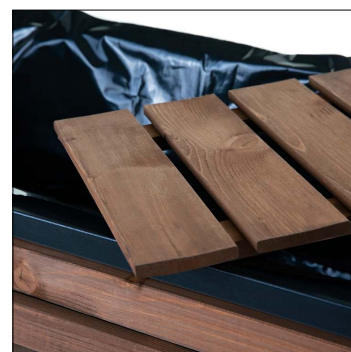

HOCHBEET "CUBE ELEMENTS" COMPACT

- stabiles Hochbeet in moderner Optik
- hochwertige und langlebige Materialien
- platzsparende Größe
- einfache und schnelle Montage ohne Schrauben
Steck- und Klemmsystem
- für Garten, Balkon oder Terrasse geeignet
- inklusive Folie zum Auslegen der Kästen
- ideal geeignet für Kräuter, Salate oder Erdbeerpflanzen
- kleine Kästen auch zur Aufbewahrung von Gartenutensilien verwendbar
- reduziert Schneckenbefall

Technische Daten:

Artikel-Nr. 30398

Größe ca. 80 x 40 x 100 cm

Material Metall pulverbeschichtet,
Echtholz, FSC®

Farbe braun / schwarz