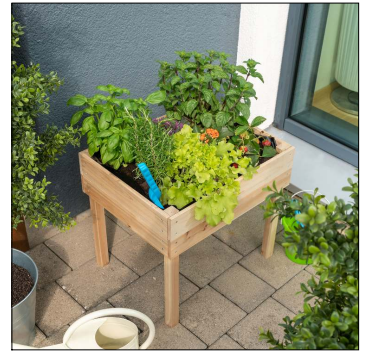

HOCHBEET FÜR KINDER

- Hochbeet für Kinder ab 3 Jahren
- geringe Höhe ermöglicht Kindern in Eigenverantwortung Kräuter und Erdbeeren anzupflanzen und zu pflegen
- stabiler Stand in bepflanzttem Zustand
- einfache und schnelle Montage
- inklusive Folie zum Auslegen des Kastens
- mit wasserbasiertem Lack, wetterbeständig behandelt

Technische Daten:

Artikel-Nr. 30393

Größe ca. 500 x 450 x 450 mm

Material Echtholz, FSC®-zertifiziert

Farbe Echtholz