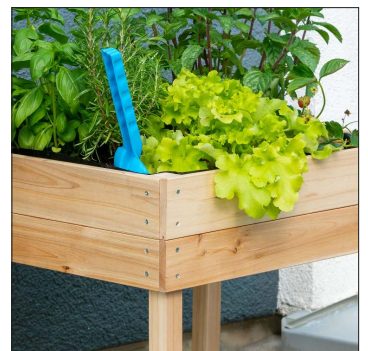

HOCHBEET FÜR KINDER

- Hochbeet für Kinder ab 3 Jahren
- geringe Höhe ermöglicht Kindern in Eigenverantwortung Kräuter und Erdbeeren anzupflanzen und zu pflegen
- stabiler Stand in bepflanzttem Zustand
- einfache und schnelle Montage
- inklusive Folie zum Auslegen des Kastens
- mit wasserbasiertem Lack, wetterbeständig behandelt

Technische Daten:

Artikel-Nr. 30393

Größe ca. 500 x 450 x 450 mm

Material Echtholz, FSC®-zertifiziert

Farbe Echtholz