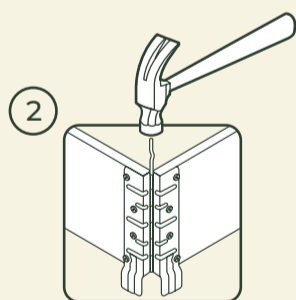

Build your own world!

3 60 × 40 × 20 cm

2 80 × 60 × 20 cm

1 120 × 80 × 20 cm

EN Stepped raised bed in 3 levels made from sustainable Nordic softwood and zinc-coated steel. Made in Latvia.

SE Hög stegbädd i 3 nivåer tillverkad av hållbart nordiskt barrträ och förzinkat stål. Tillverkad i Lettland.