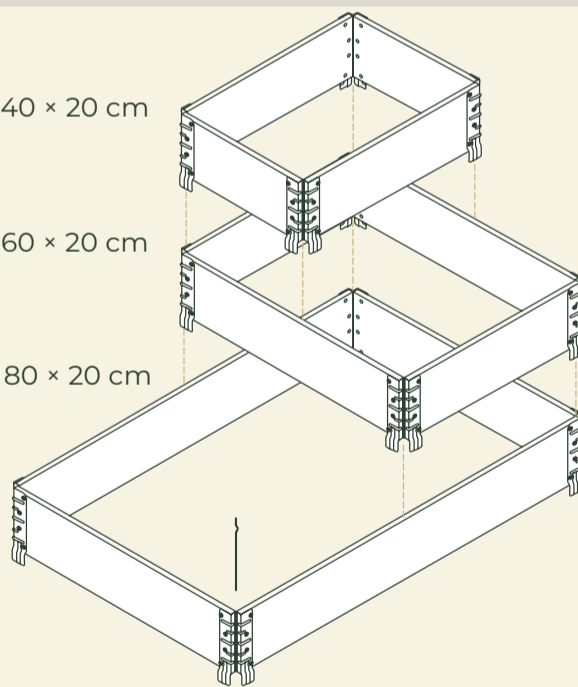

upyard™

Stepped bed

60 × 40 cm
80 × 60 cm
120 × 80 cm

4 752196 001410 MADE IN LATVIA

Easy assembly

Stackable & modular

For garden & balcony

Paintable & stainable

Build your own world!

3 60 × 40 × 20 cm

2 80 × 60 × 20 cm

1 120 × 80 × 20 cm

EN Stepped raised bed in 3 levels made from sustainable Nordic softwood and zinc-coated steel. Made in Latvia.

SE Hög stegbädd i 3 nivåer tillverkad av hållbart nordiskt barrträ och förzinkat stål. Tillverkad i Lettland.