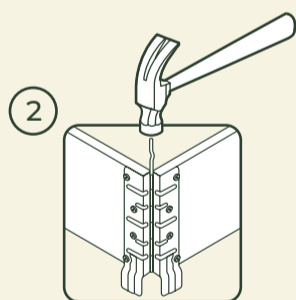

Build your own world!

3 60 × 40 × 20 cm

2 80 × 60 × 20 cm

1 120 × 80 × 20 cm

EN

Stepped raised bed in 3 levels made from sustainable Nordic softwood and zinc-coated steel. Made in Latvia.

SE

Hög stegbädd i 3 nivåer tillverkad av hållbart nordiskt barrträ och förzinkat stål. Tillverkad i Lettland.