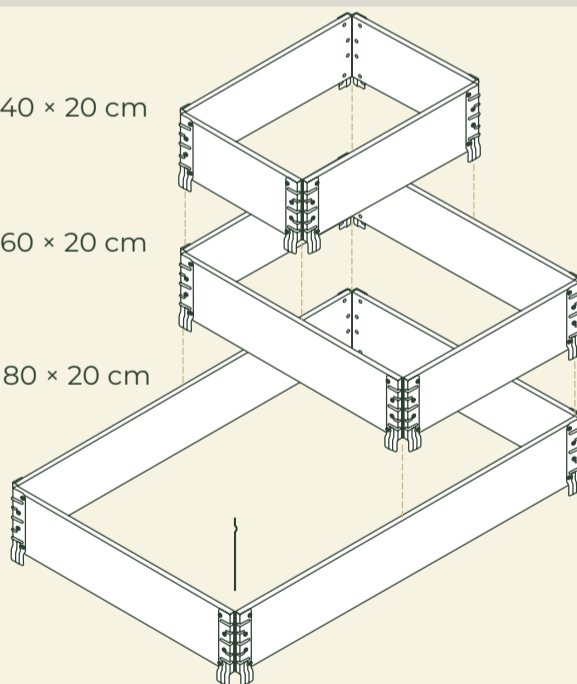

upyard™

Stepped bed

60 × 40 cm
80 × 60 cm
120 × 80 cm

4 752196 001427 MADE IN LATVIA

Easy assembly

Stackable & modular

For garden & balcony

Eco-friendly paint

Build your own world!

3 60 × 40 × 20 cm

2 80 × 60 × 20 cm

1 120 × 80 × 20 cm

EN

Stepped raised bed in 3 levels made from sustainable Nordic softwood and zinc-coated steel. Made in Latvia.

SE

Hög stegbädd i 3 nivåer tillverkad av hållbart nordiskt barrträ och förzinkat stål. Tillverkad i Lettland.