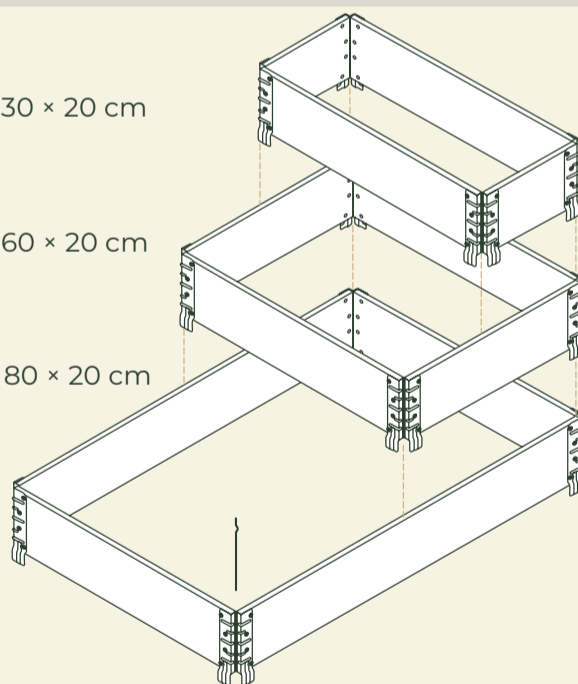

upyard™

Stepped bed

80 × 30 cm
80 × 60 cm
120 × 80 cm

4 752196 001373 MADE IN LATVIA

Easy assembly

Stackable & modular

For garden & balcony

Paintable & stainable

Build your own world!

3 80 × 30 × 20 cm

2 80 × 60 × 20 cm

1 120 × 80 × 20 cm

EN Stepped raised bed in 3 levels made from sustainable Nordic softwood and zinc-coated steel. Made in Latvia.

SE Hög stegbädd i 3 nivåer tillverkad av hållbart nordiskt barrträ och förzinkat stål. Tillverkad i Lettland.