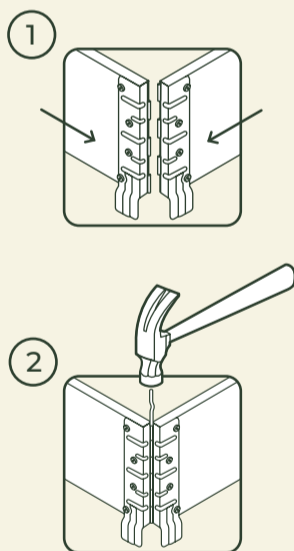

Build your own world!

3 80 × 30 × 20 cm

2 80 × 60 × 20 cm

1 120 × 80 × 20 cm

EN Stepped raised bed in 3 levels made from sustainable Nordic softwood and zinc-coated steel. Made in Latvia.

SE Hög stegbädd i 3 nivåer tillverkad av hållbart nordiskt barrträ och förzinkat stål. Tillverkad i Lettland.

NO Opphøyd bed i 3 etasjer laget av bærekraftig nordisk bartre og sinkbelagt stål. Laget i Latvia.

FI Porrastettu 3-tasoinen kohopenkki kestävästi tuotetusta pohjoisesta havupuusta ja sinkitystä teräksestä. Valmistettu Latviassa.