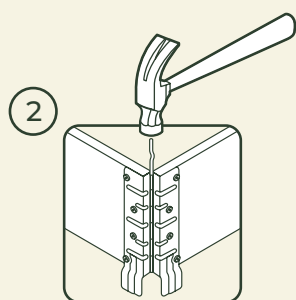

## Stepped bed

80 × 30 cm  
80 × 60 cm  
120 × 80 cm

4 752196 001380 MADE IN LATVIA

Easy assembly

Stackable & modular

For garden & balcony

Eco-friendly paint

Build your own world!

3 80 × 30 × 20 cm

2 80 × 60 × 20 cm

1 120 × 80 × 20 cm

EN

Stepped raised bed in 3 levels made from sustainable Nordic softwood and zinc-coated steel. Made in Latvia.

SE

Hög stegbädd i 3 nivåer tillverkad av hållbart nordiskt barrträ och förzinkat stål. Tillverkad i Lettland.