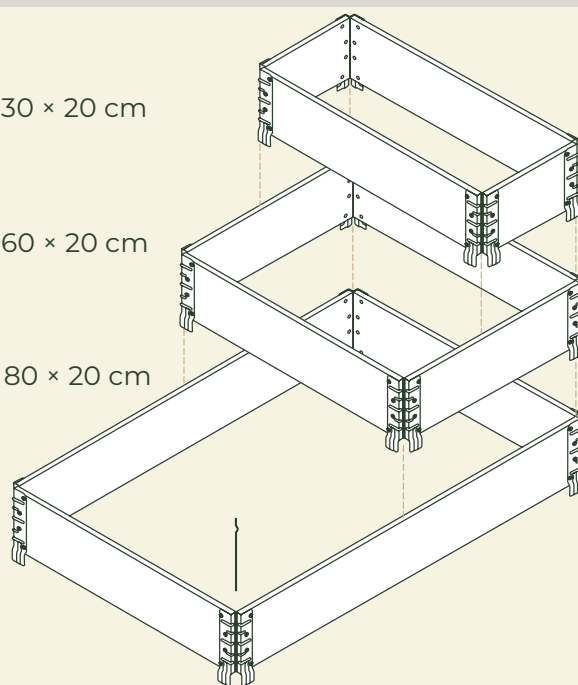

## Stepped bed

80 × 30 cm  
80 × 60 cm  
120 × 80 cm

4 752196 001380 MADE IN LATVIA

Easy assembly

Stackable & modular

For garden & balcony

Eco-friendly paint

Build your own world!

3 80 × 30 × 20 cm

2 80 × 60 × 20 cm

1 120 × 80 × 20 cm

EN

Stepped raised bed in 3 levels made from sustainable Nordic softwood and zinc-coated steel. Made in Latvia.

SE

Hög stegbädd i 3 nivåer tillverkad av hållbart nordiskt barrträ och förzinkat stål. Tillverkad i Lettland.