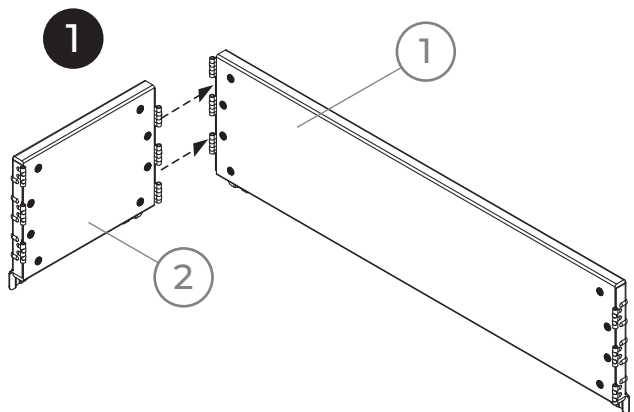

HERBS BOX LONG

L **W** **H**
120 cm 40 cm 26 cm

8

ENG: Do not overwater
SWE: Övervattna inte
FIN: Vältä ylikastelua
NO: Ikke overvann
DE: Nicht überwässern
FR: Ne pas trop arroser

ENG: Drainage recommended
SWE: Dränering rekommenderas
FIN: Soraus on suositeltu
NO: Drenering anbefales
DE: Drainageschicht empfohlen
FR: Drainage recommandé