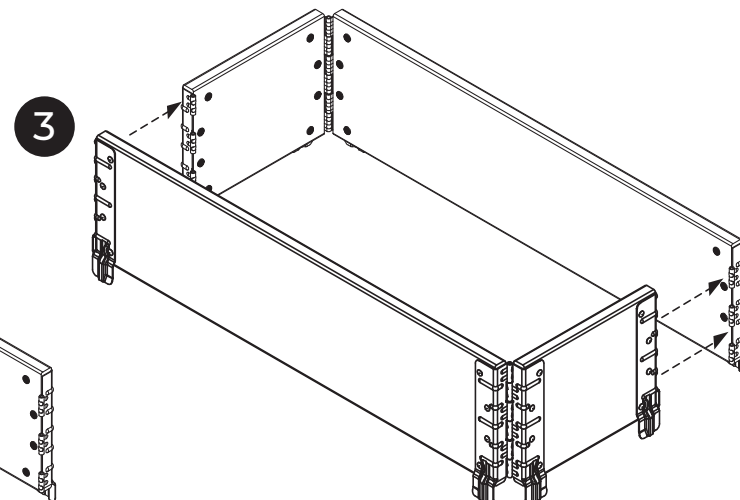

HERBS BOX LONG

L **W** **H**
120 cm 40 cm 26 cm

8

ENG: Do not overwater
SWE: Övervattna inte
FIN: Vältä ylikastelua
NO: Ikke overvann
DE: Nicht überwässern
FR: Ne pas trop arroser

ENG: Drainage recommended
SWE: Dränering rekommenderas
FIN: Soraus on suositeltu
NO: Drenering anbefales
DE: Drainageschicht empfohlen
FR: Drainage recommandé