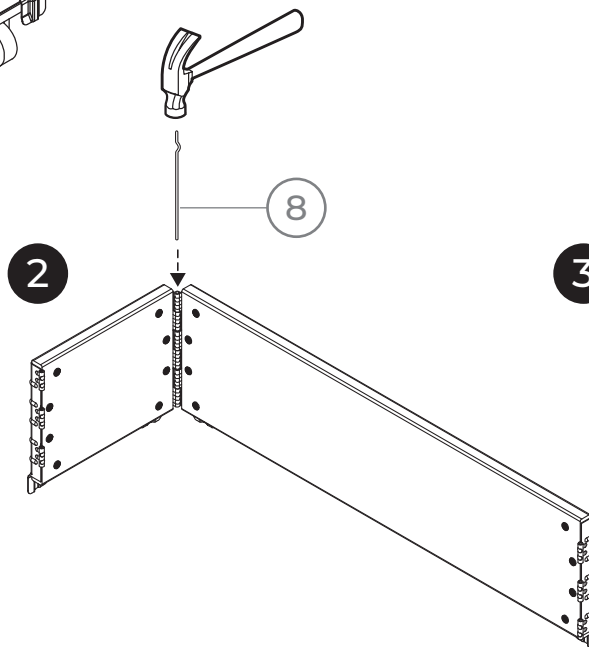

HERBS BOX LONG

L **W** **H**
120 cm 40 cm 26 cm

8

ENG: Do not overwater
SWE: Övervattna inte
FIN: Vältä ylikastelua
NO: Ikke overvann
DE: Nicht überwässern
FR: Ne pas trop arroser

ENG: Drainage recommended
SWE: Dränering rekommenderas
FIN: Soraus on suositeltu
NO: Drenering anbefales
DE: Drainageschicht empfohlen
FR: Drainage recommandé