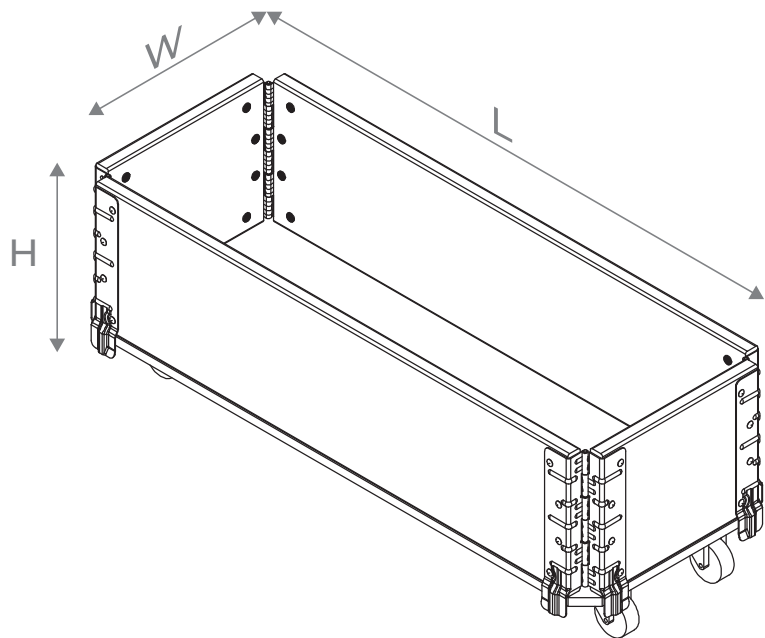

HERBS BOX LONG

L **W** **H**
120 cm 40 cm 26 cm

8

ENG: Do not overwater
SWE: Övervattna inte
FIN: Vältä ylikastelua
NO: Ikke overvann
DE: Nicht überwässern
FR: Ne pas trop arroser

ENG: Drainage recommended
SWE: Dränering rekommenderas
FIN: Soraus on suositeltu
NO: Drenering anbefales
DE: Drainageschicht empfohlen
FR: Drainage recommandé