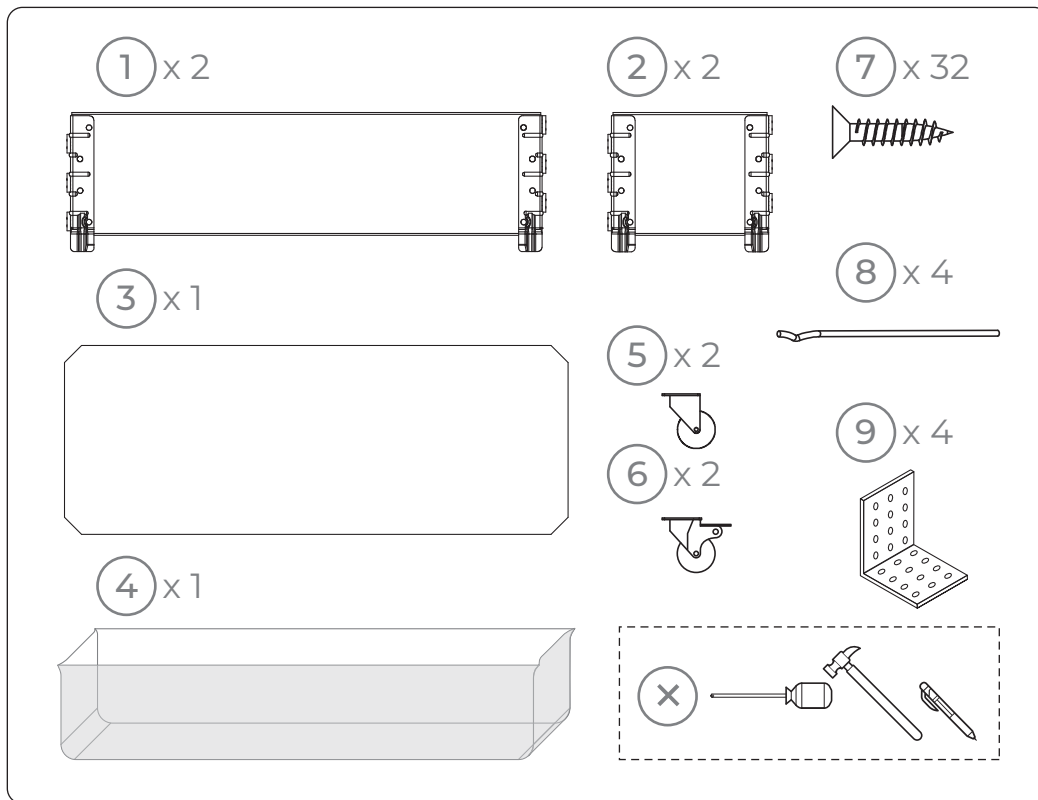

HERBS BOX LONG

L **W** **H**
120 cm 40 cm 26 cm

8

ENG: Do not overwater
SWE: Övervattna inte
FIN: Vältä ylikastelua
NO: Ikke overvann
DE: Nicht überwässern
FR: Ne pas trop arroser

ENG: Drainage recommended
SWE: Dränering rekommenderas
FIN: Soraus on suositeltu
NO: Drenering anbefales
DE: Drainageschicht empfohlen
FR: Drainage recommandé