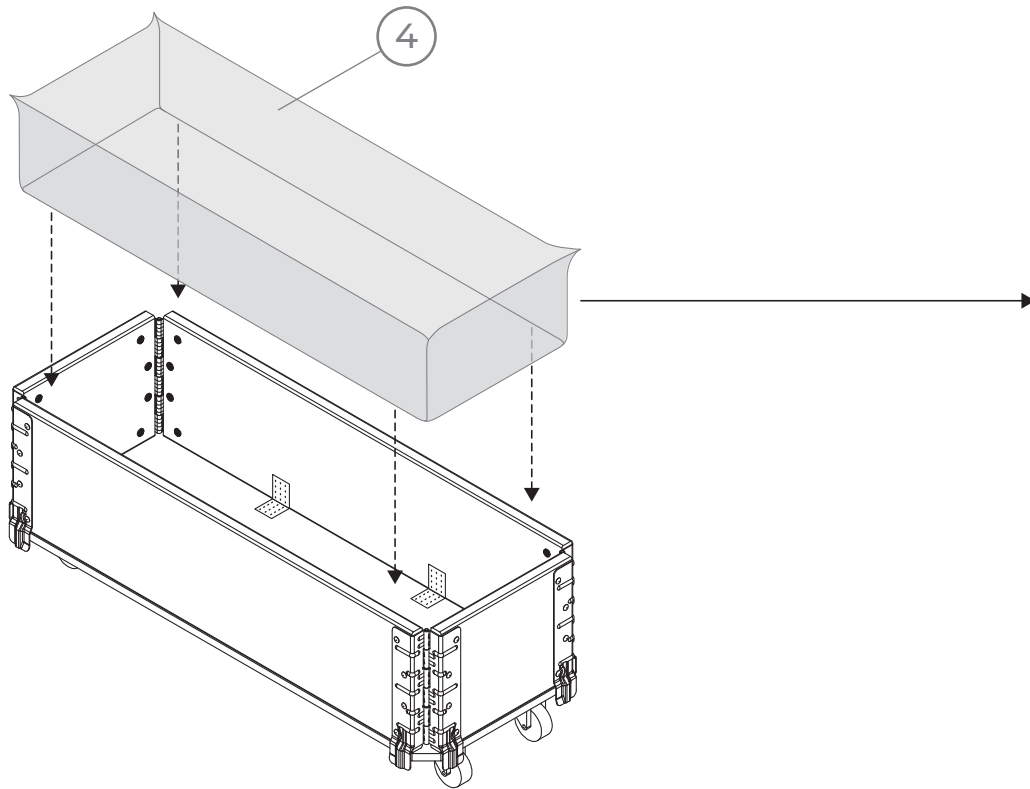

HERBS BOX LONG

L **W** **H**
120 cm 40 cm 26 cm

8

ENG: Do not overwater
SWE: Övervattna inte
FIN: Vältä ylikastelua
NO: Ikke overvann
DE: Nicht überwässern
FR: Ne pas trop arroser

ENG: Drainage recommended
SWE: Dränering rekommenderas
FIN: Soraus on suositeltu
NO: Drenering anbefales
DE: Drainageschicht empfohlen
FR: Drainage recommandé