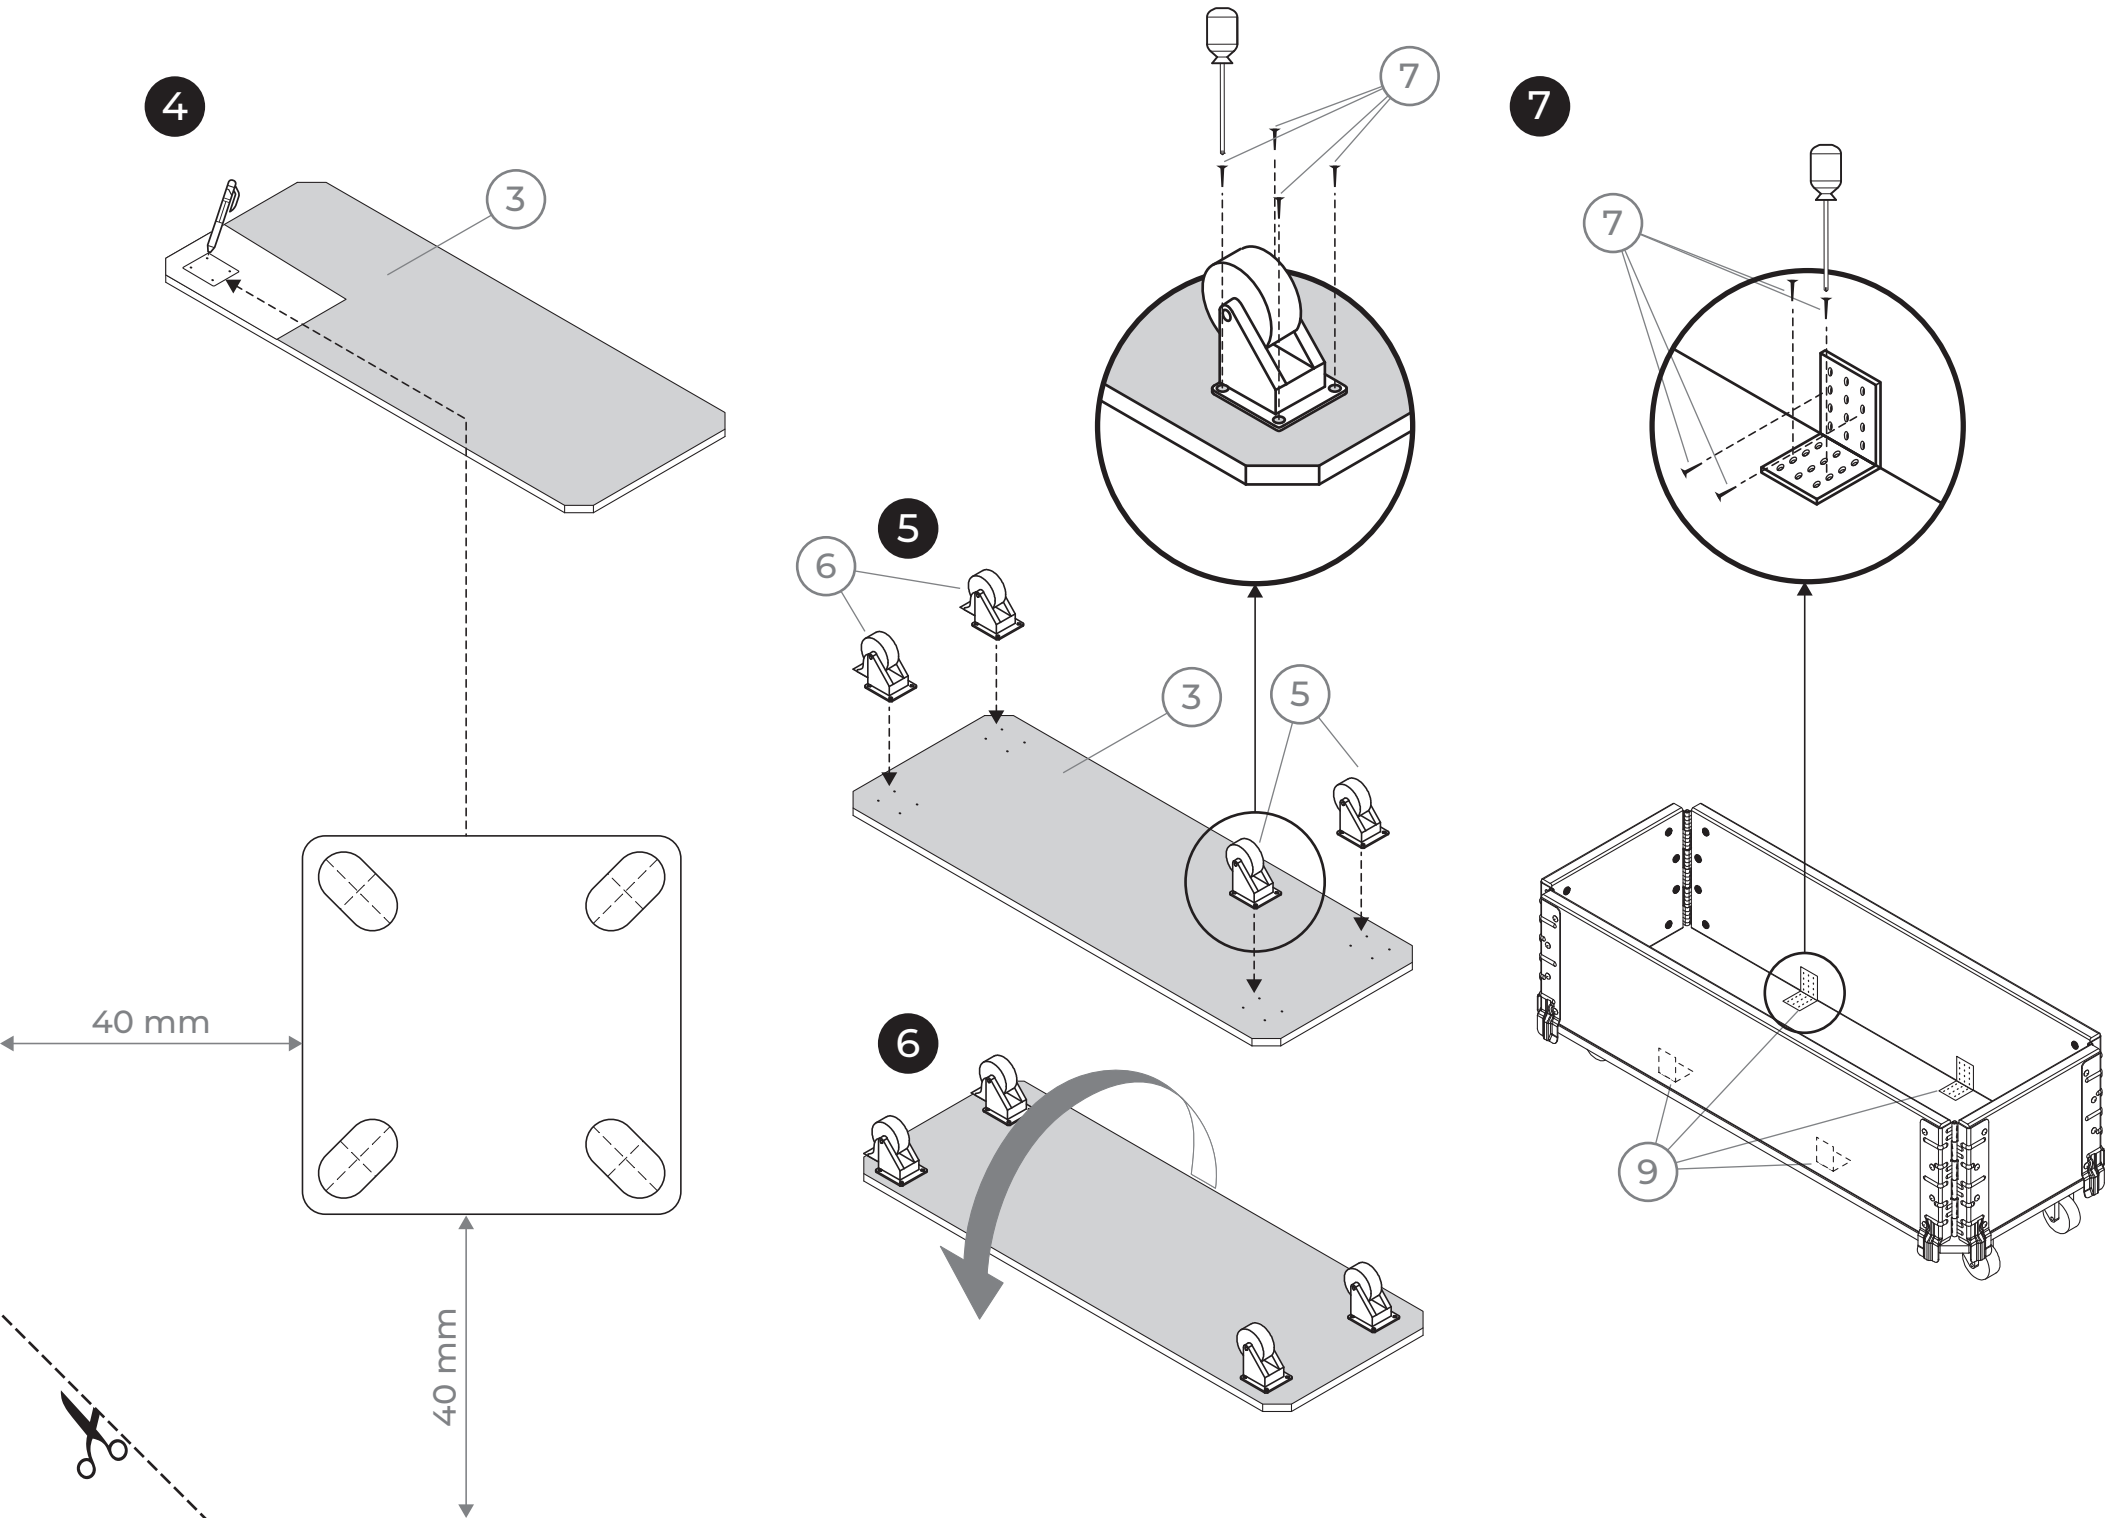

HERBS BOX LONG

L **W** **H**
120 cm 40 cm 26 cm

8

ENG: Do not overwater
SWE: Övervattna inte
FIN: Vältä ylikastelua
NO: Ikke overvann
DE: Nicht überwässern
FR: Ne pas trop arroser

ENG: Drainage recommended
SWE: Dränering rekommenderas
FIN: Soraus on suositeltu
NO: Drenering anbefales
DE: Drainageschicht empfohlen
FR: Drainage recommandé