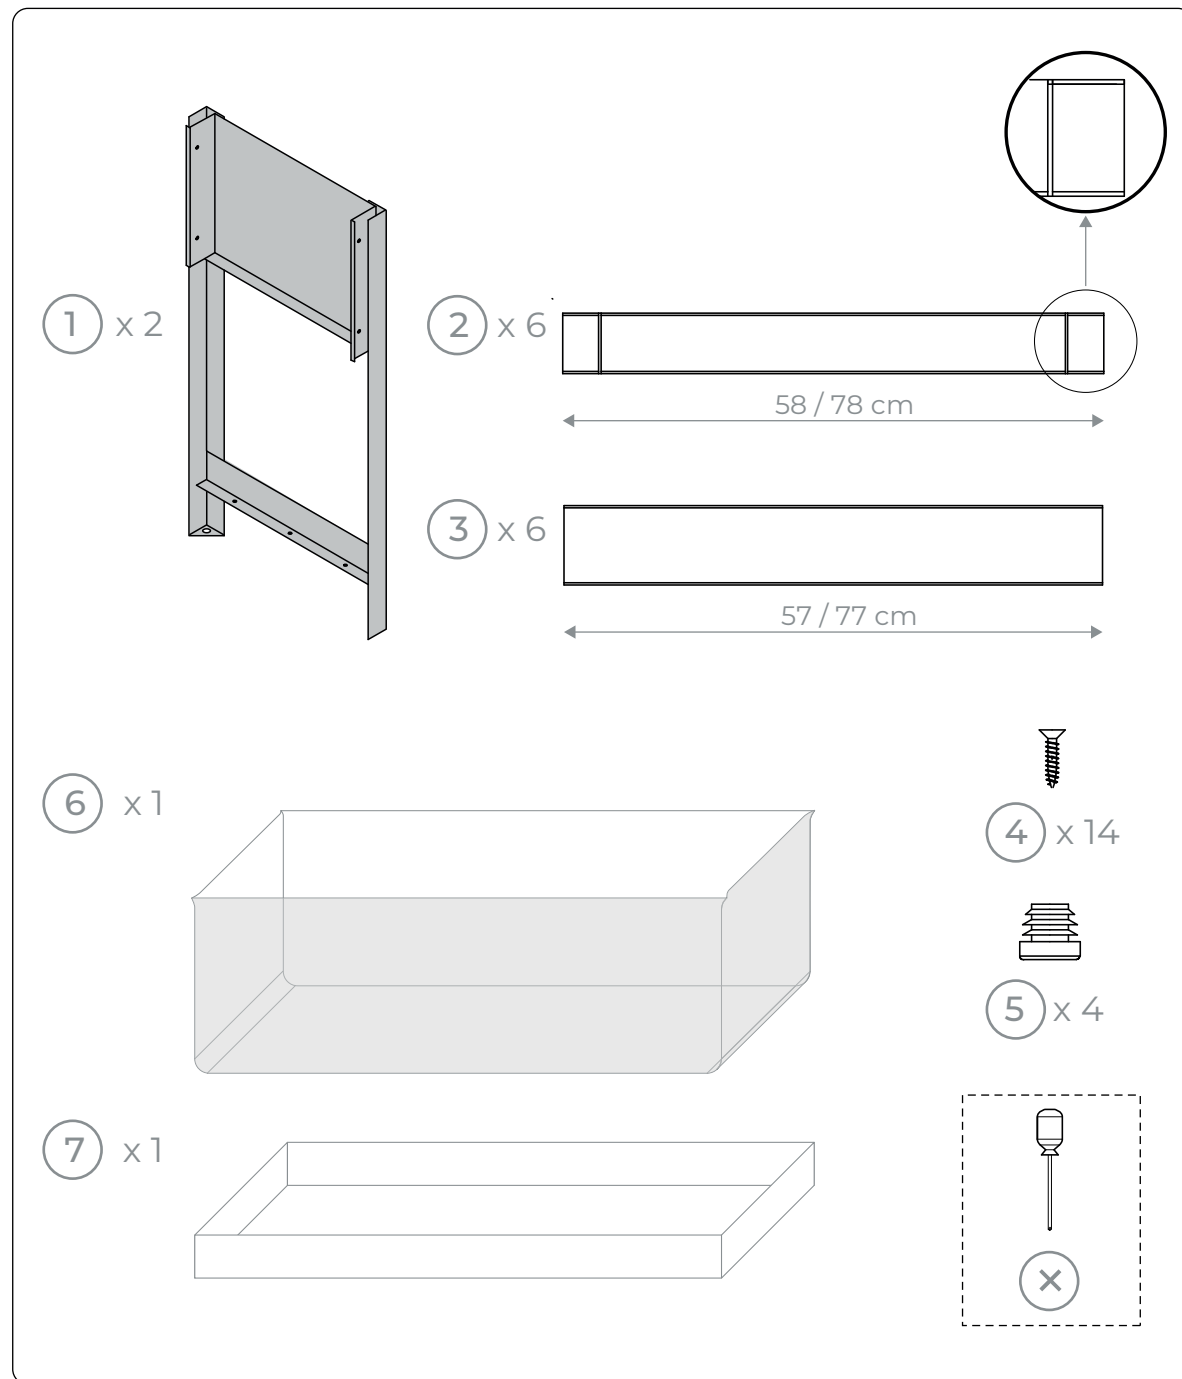

MODERNBOX HIGH

W	L	H
58 cm	36 cm	72 cm
78 cm	36 cm	72 cm
118 cm	36 cm	72 cm

5A

5B