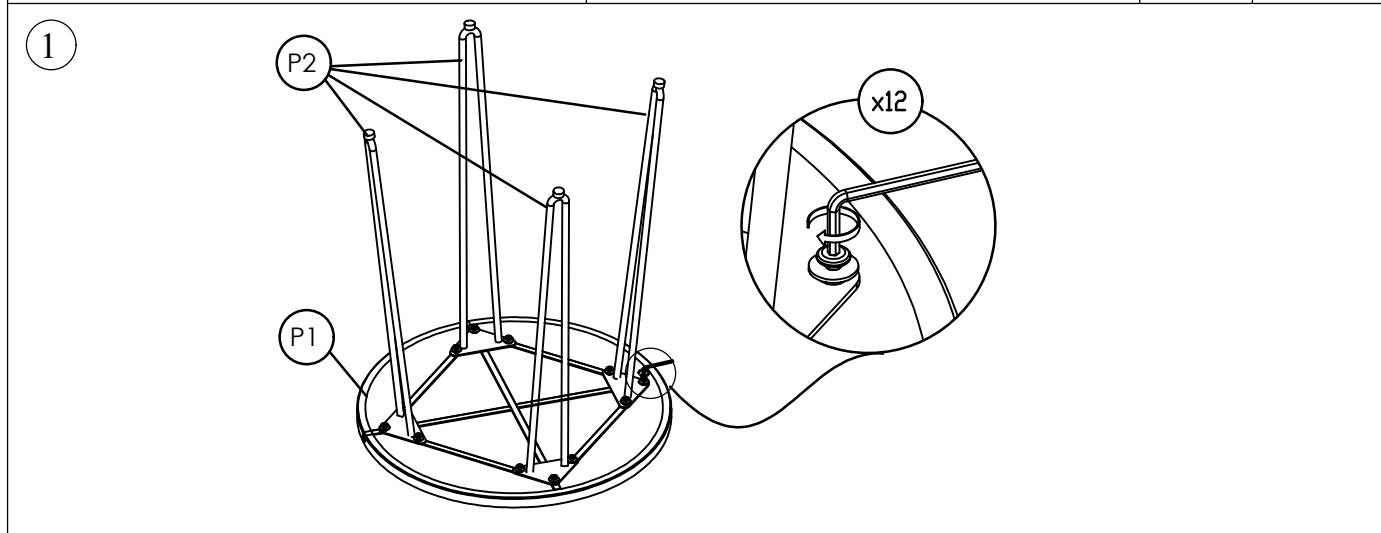

Aufbauanleitung Mosaiktisch Madeleine Ø 60cm Art.Nr.: 6666531

P1  1x	P2  4x	A  Ø6 x Ø19 12x	
		B  M6 x 12 12x	
		C  M4 1x	

Dehner Gartencenter
GmbH & Co. KG
Donauwörther Str. 3-5
D-86641 Rain

service@dehner.de
dehner.de