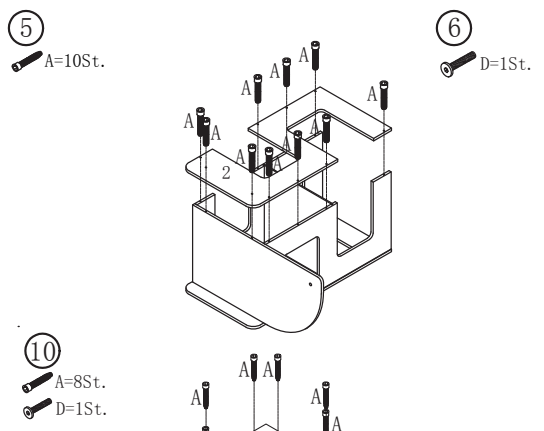

210 mm

ADL KB GINGER Art. Nr.: 6677728

Bauteil	Größe	Menge
A	5mm*40mm	28St.+1St.
B	6mm*30mm	4St.+2St.
C	10mm*85mm	2St.
D	10mm*40mm	2St.
E	38mm*38mm	4St.
✓	5mm	1St.
✓	3mm	1St.

Dehner Gartencenter
 GmbH & Co. KG
 Donauwörther Str. 3-5
 D-86641 Rain
 service@dehner.de
 dehner.de