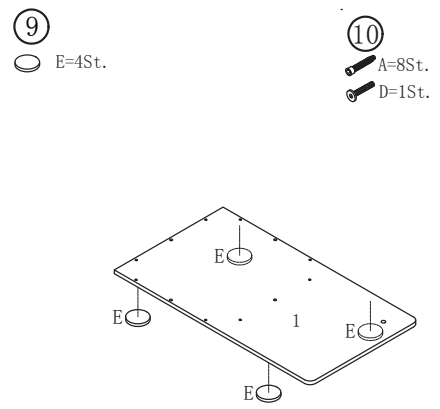

210 mm

ADL KB GINGER Art. Nr.: 6677728

Bauteil	Größe	Menge
A	5mm*40mm	28St.+1St.
B	6mm*30mm	4St.+2St.
C	10mm*85mm	2St.
D	10mm*40mm	2St.
E	38mm*38mm	4St.
✓	5mm	1St.
✓	3mm	1St.

Dehner Gartencenter
 GmbH & Co. KG
 Donauwörther Str. 3-5
 D-86641 Rain
 service@dehner.de
 dehner.de