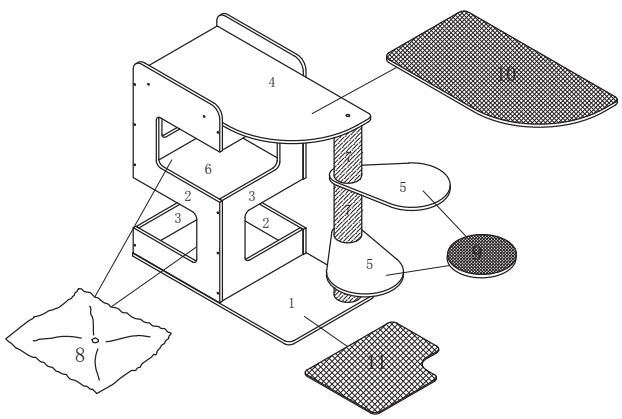

210 mm

ADL KB GINGER Art. Nr.: 6677728

Bauteil	Größe	Menge
A	5mm*40mm	28St.+1St.
B	6mm*30mm	4St.+2St.
C	10mm*85mm	2St.
D	10mm*40mm	2St.
E	38mm*38mm	4St.
✓	5mm	1St.
✓	3mm	1St.

Dehner Gartencenter
 GmbH & Co. KG
 Donauwörther Str. 3-5
 D-86641 Rain
 service@dehner.de
 dehner.de