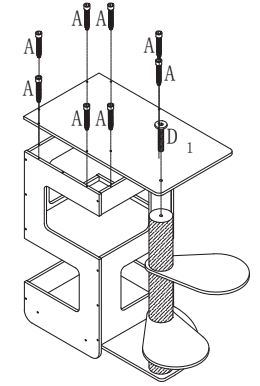

210 mm

ADL KB GINGER Art. Nr.: 6677728

Bauteil	Größe	Menge
A	5mm*40mm	28St.+1St.
B	6mm*30mm	4St.+2St.
C	10mm*85mm	2St.
D	10mm*40mm	2St.
E	38mm*38mm	4St.
✓	5mm	1St.
✓	3mm	1St.

Dehner Gartencenter
 GmbH & Co. KG
 Donauwörther Str. 3-5
 D-86641 Rain
 service@dehner.de
 dehner.de