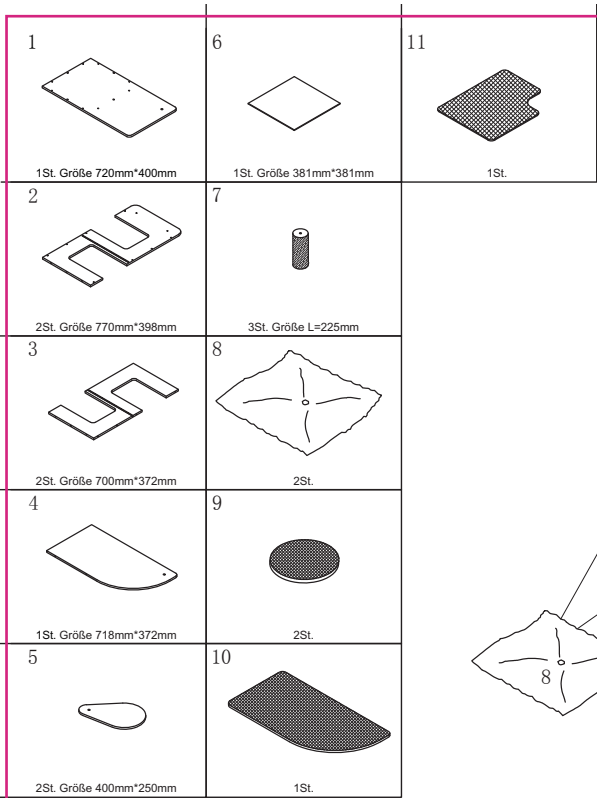

210 mm

ADL KB GINGER Art. Nr.: 6677728

Bauteil	Größe	Menge
A	5mm*40mm	28St.+1St.
B	6mm*30mm	4St.+2St.
C	10mm*85mm	2St.
D	10mm*40mm	2St.
E	38mm*38mm	4St.
✓	5mm	1St.
✓	3mm	1St.

Dehner Gartencenter
 GmbH & Co. KG
 Donauwörther Str. 3-5
 D-86641 Rain
 service@dehner.de
 dehner.de