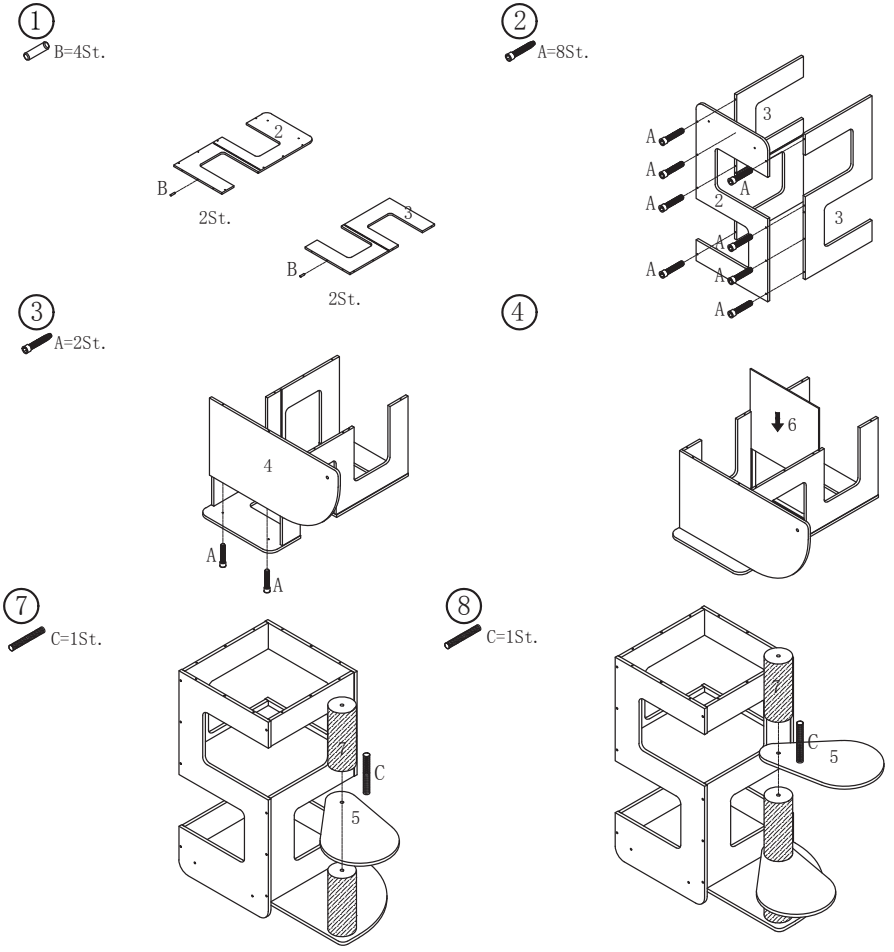

210 mm

ADL KB GINGER Art. Nr.: 6677728

Bauteil	Größe	Menge
A	5mm*40mm	28St.+1St.
B	6mm*30mm	4St.+2St.
C	10mm*85mm	2St.
D	10mm*40mm	2St.
E	38mm*38mm	4St.
✓	5mm	1St.
✓	3mm	1St.

Dehner Gartencenter
 GmbH & Co. KG
 Donauwörther Str. 3-5
 D-86641 Rain
 service@dehner.de
 dehner.de