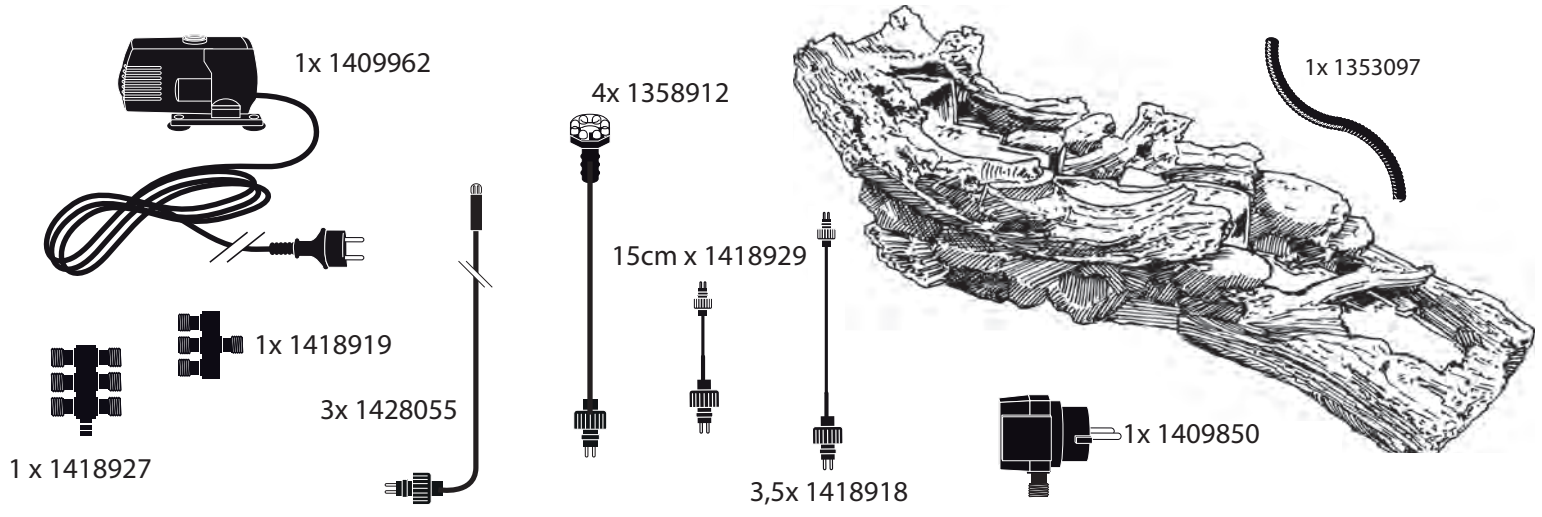

~ Arbia ~

Contents / Inhalt / Contenu / Inhoud: