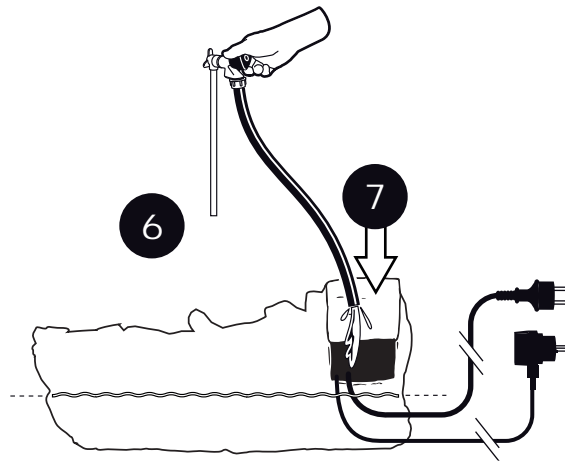

~ Arbia ~

- This product contains light sources of energy efficiency class G
- Dieses Produkt enthält Lichtquellen der Energieeffizienzklasse G
- Dit product bevat lichtbronnen van energie-efficiëntieklasse G
- Ce produit contient des sources lumineuses de classe d'efficacité énergétique G

- During severe frost switch off the pump, remove ornament and pump!
- Bei strengem Frost sollte das Set ausgeschaltet sowie das Deko-Element und Pumpe entfernt werden!
- Tijdens strenge vorst set uitschakelen, ornament en pomp verwijderen!
- Protégez votre fontaine décorative et mettez votre pompe à l'arrêt pendant la période d'hiver.