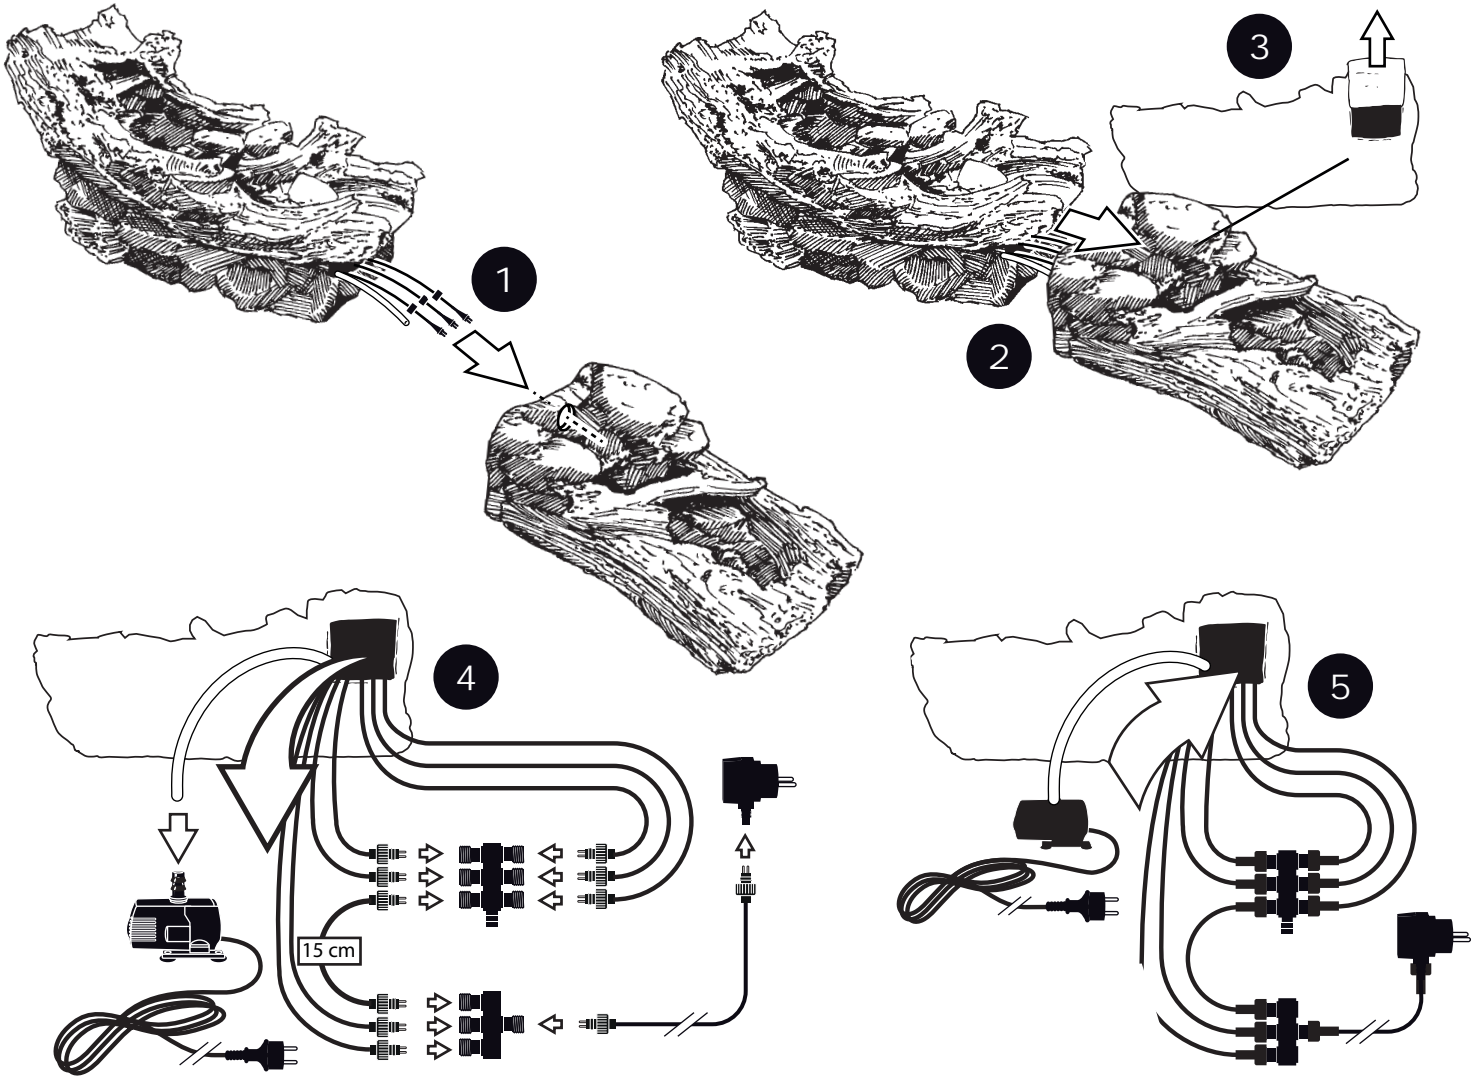

~ Arbia ~

Contents / Inhalt / Contenu / Inhoud: