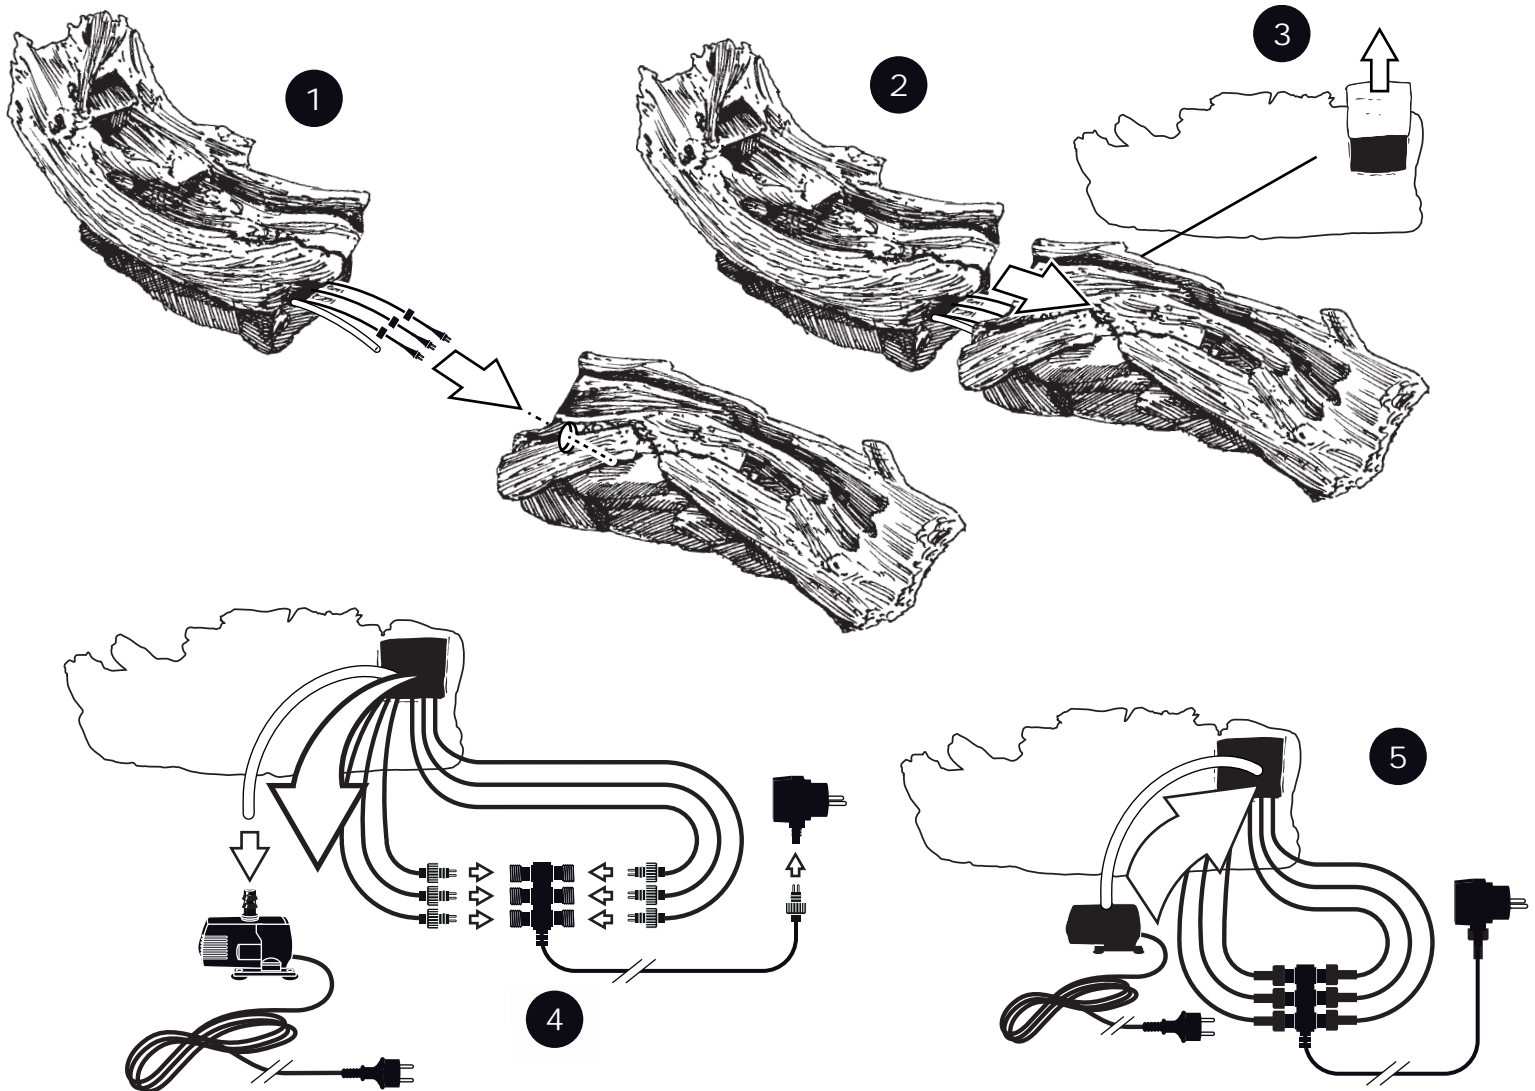

~ Avisio ~

Contents / Inhalt / Contenu / Inhoud: