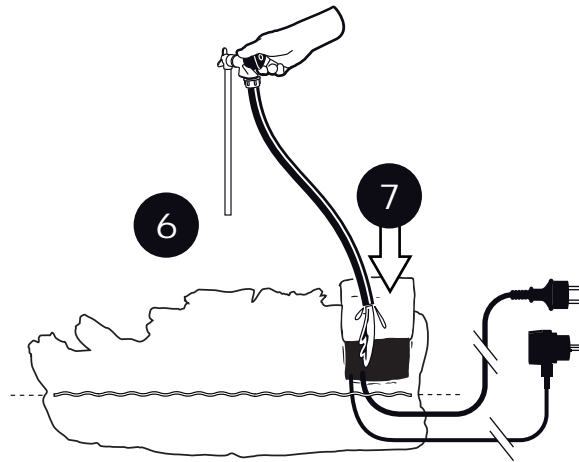

~ Avisio ~

- This product contains light sources of energy efficiency class G
- Dieses Produkt enthält Lichtquellen der Energieeffizienzklasse G
- Dit product bevat lichtbronnen van energie-efficiëntieklasse G
- Ce produit contient des sources lumineuses de classe d'efficacité énergétique G

- During severe frost switch off the pump, remove ornament and pump!
- Bei strengem Frost sollte das Set ausgeschaltet sowie das Deko-Element und Pumpe entfernt werden!
- Tijdens strenge vorst set uitschakelen, ornament en pomp verwijderen!
- Protégez votre fontaine décorative et mettez votre pompe à l'arrêt pendant la période d'hiver.