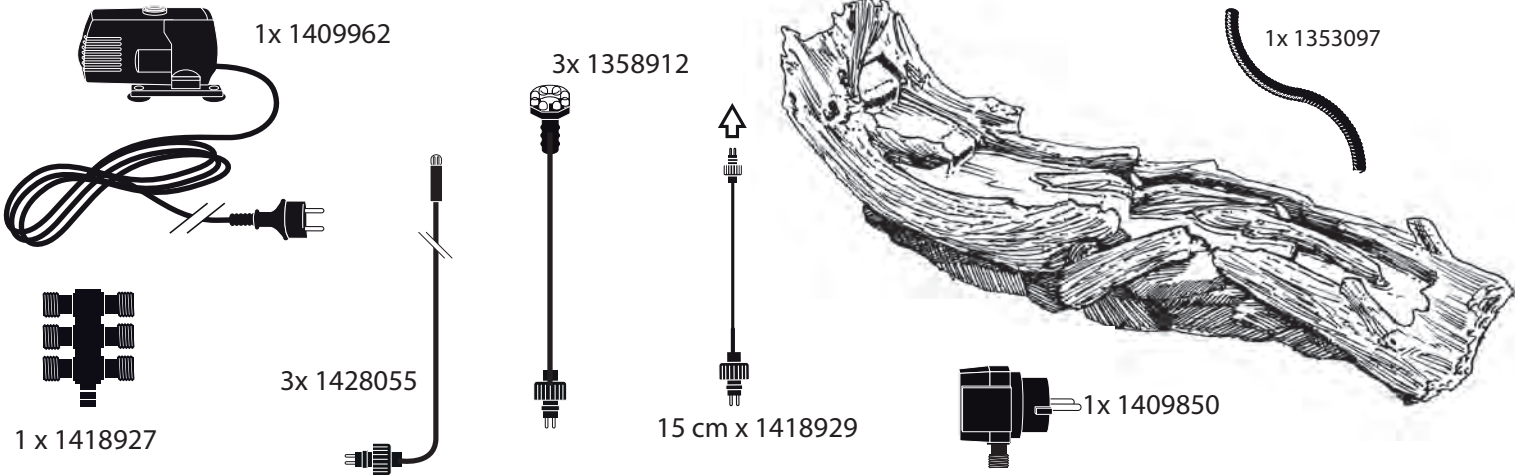

~ Avisio ~

Contents / Inhalt / Contenu / Inhoud: