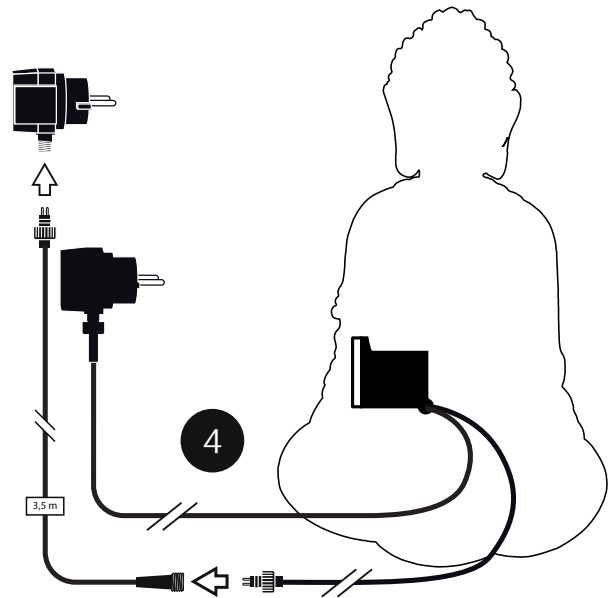

~ Sungai ~

Contents / Inhalt / Contenu / Inhoud:

~ Sungai ~

- During severe frost switch off the pump, remove ornament and pump!
- Bei strengem Frost sollte das Set ausgeschaltet sowie das Deko-Element und Pumpe entfernt werden!
- Tijdens strenge vorst set uitschakelen, ornament en pomp verwijderen!
- Protégez votre fontaine décorative et mettez votre pompe à l'arrêt pendant la période d'hiver.