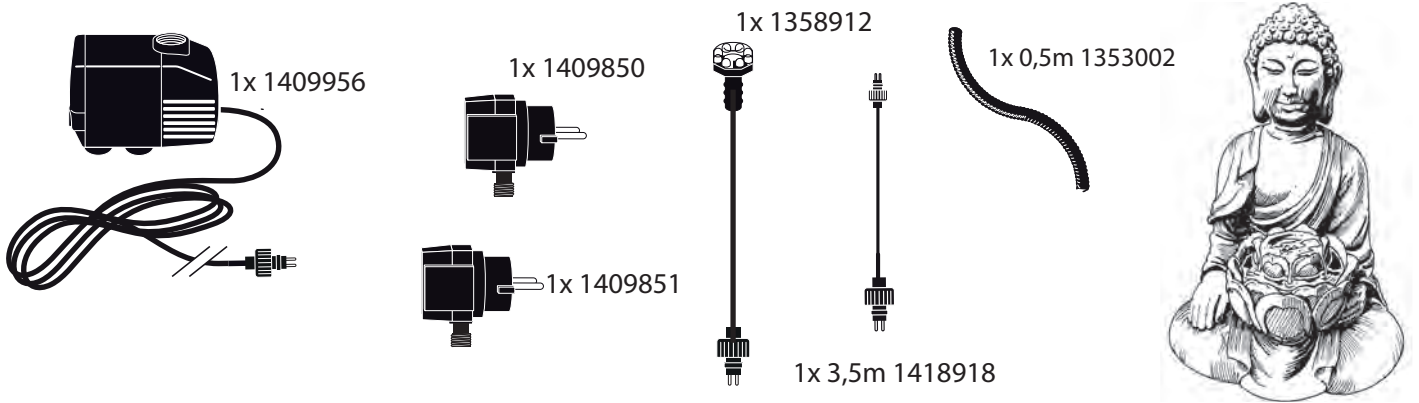

~ Sungai ~

Contents / Inhalt / Contenu / Inhoud:

~ Sungai ~

- During severe frost switch off the pump, remove ornament and pump!
- Bei strengem Frost sollte das Set ausgeschaltet sowie das Deko-Element und Pumpe entfernt werden!
- Tijdens strenge vorst set uitschakelen, ornament en pomp verwijderen!
- Protégez votre fontaine décorative et mettez votre pompe à l'arrêt pendant la période d'hiver.