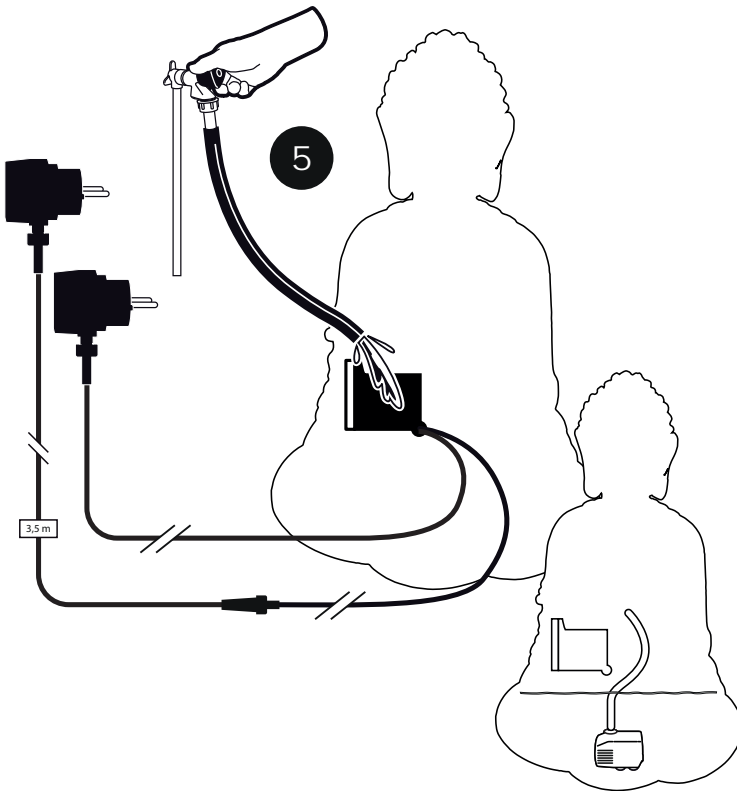

~ Sungai ~

Contents / Inhalt / Contenu / Inhoud:

~ Sungai ~

- During severe frost switch off the pump, remove ornament and pump!
- Bei strengem Frost sollte das Set ausgeschaltet sowie das Deko-Element und Pumpe entfernt werden!
- Tijdens strenge vorst set uitschakelen, ornament en pomp verwijderen!
- Protégez votre fontaine décorative et mettez votre pompe à l'arrêt pendant la période d'hiver.