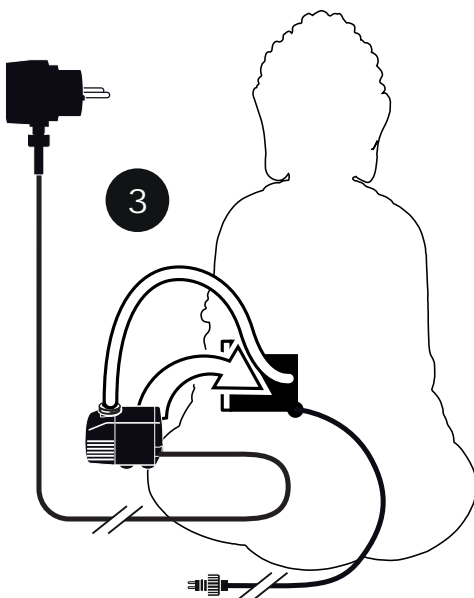

~ Sungai ~

Contents / Inhalt / Contenu / Inhoud:

~ Sungai ~

- During severe frost switch off the pump, remove ornament and pump!
- Bei strengem Frost sollte das Set ausgeschaltet sowie das Deko-Element und Pumpe entfernt werden!
- Tijdens strenge vorst set uitschakelen, ornament en pomp verwijderen!
- Protégez votre fontaine décorative et mettez votre pompe à l'arrêt pendant la période d'hiver.