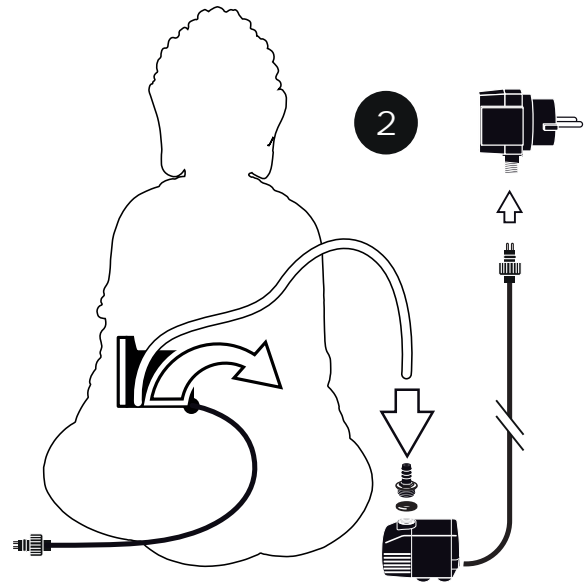

~ Sungai ~

Contents / Inhalt / Contenu / Inhoud:

~ Sungai ~

- During severe frost switch off the pump, remove ornament and pump!
- Bei strengem Frost sollte das Set ausgeschaltet sowie das Deko-Element und Pumpe entfernt werden!
- Tijdens strenge vorst set uitschakelen, ornament en pomp verwijderen!
- Protégez votre fontaine décorative et mettez votre pompe à l'arrêt pendant la période d'hiver.