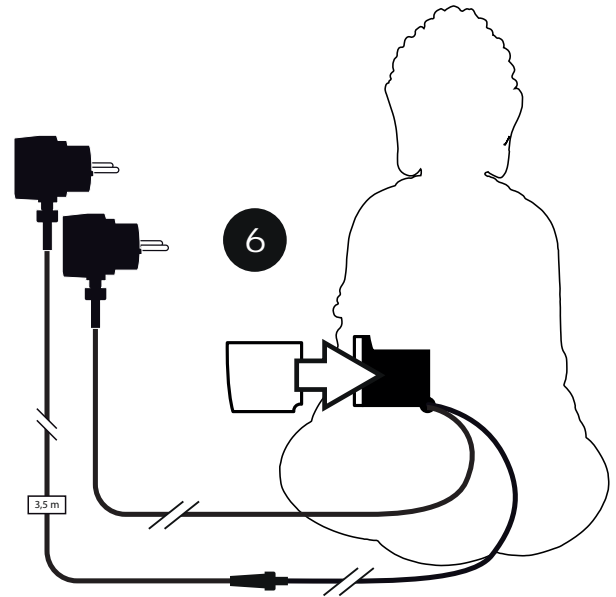

~ Sungai ~

Contents / Inhalt / Contenu / Inhoud:

~ Sungai ~

- During severe frost switch off the pump, remove ornament and pump!
- Bei strengem Frost sollte das Set ausgeschaltet sowie das Deko-Element und Pumpe entfernt werden!
- Tijdens strenge vorst set uitschakelen, ornament en pomp verwijderen!
- Protégez votre fontaine décorative et mettez votre pompe à l'arrêt pendant la période d'hiver.