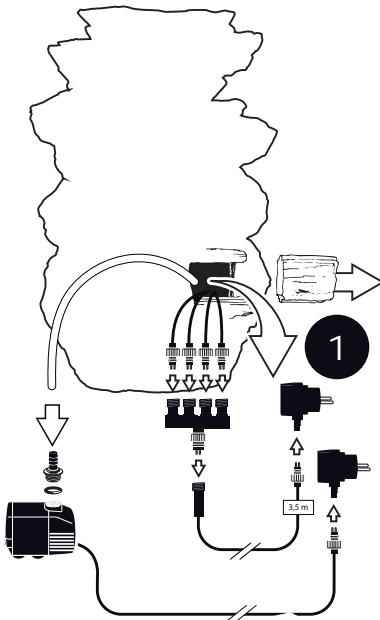

~ Miras ~

Contents / Inhalt / Contenu / Inhoud:

- During severe frost switch off the pump, remove ornament and pump!
- Bei strengem Frost sollte das Set ausgeschaltet sowie das Deko-Element und Pumpe entfernt werden!
- Tijdens strenge vorst set uitschakelen, ornament en pomp verwijderen!
- Protégez votre fontaine décorative et mettez votre pompe à l'arrêt pendant la période d'hiver.