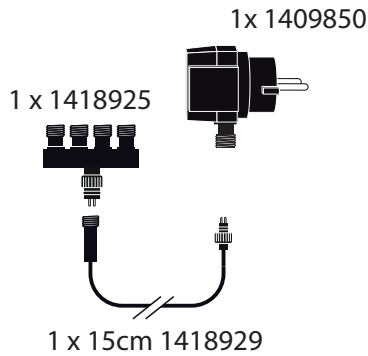

~ Miras ~

Contents / Inhalt / Contenu / Inhoud:

- During severe frost switch off the pump, remove ornament and pump!
- Bei strengem Frost sollte das Set ausgeschaltet sowie das Deko-Element und Pumpe entfernt werden!
- Tijdens strenge vorst set uitschakelen, ornament en pomp verwijderen!
- Protégez votre fontaine décorative et mettez votre pompe à l'arrêt pendant la période d'hiver.