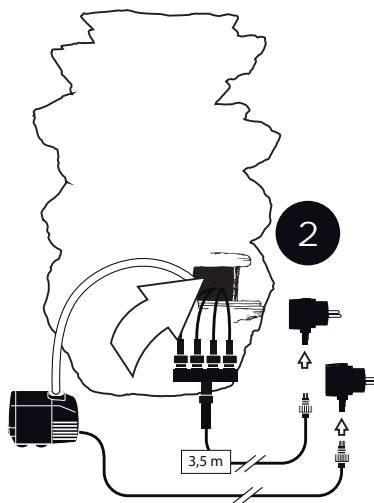

~ Miras ~

Contents / Inhalt / Contenu / Inhoud:

- During severe frost switch off the pump, remove ornament and pump!
- Bei strengem Frost sollte das Set ausgeschaltet sowie das Deko-Element und Pumpe entfernt werden!
- Tijdens strenge vorst set uitschakelen, ornament en pomp verwijderen!
- Protégez votre fontaine décorative et mettez votre pompe à l'arrêt pendant la période d'hiver.