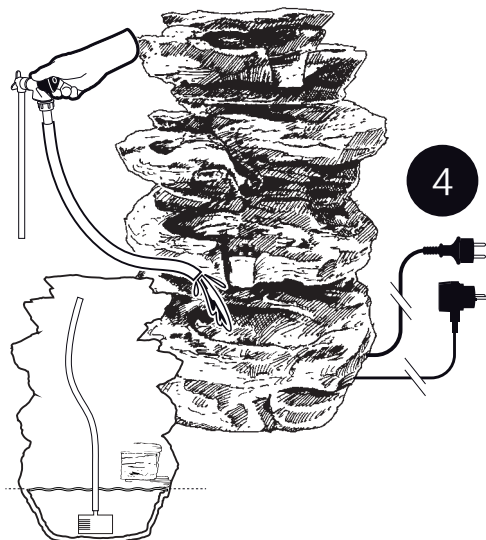

~ Miras ~

Contents / Inhalt / Contenu / Inhoud:

- During severe frost switch off the pump, remove ornament and pump!
- Bei strengem Frost sollte das Set ausgeschaltet sowie das Deko-Element und Pumpe entfernt werden!
- Tijdens strenge vorst set uitschakelen, ornament en pomp verwijderen!
- Protégez votre fontaine décorative et mettez votre pompe à l'arrêt pendant la période d'hiver.