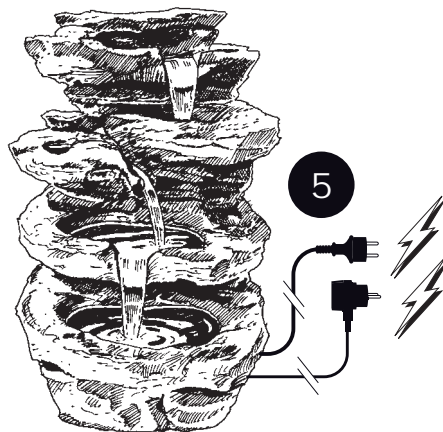

~ Miras ~

Contents / Inhalt / Contenu / Inhoud:

- During severe frost switch off the pump, remove ornament and pump!
- Bei strengem Frost sollte das Set ausgeschaltet sowie das Deko-Element und Pumpe entfernt werden!
- Tijdens strenge vorst set uitschakelen, ornament en pomp verwijderen!
- Protégez votre fontaine décorative et mettez votre pompe à l'arrêt pendant la période d'hiver.