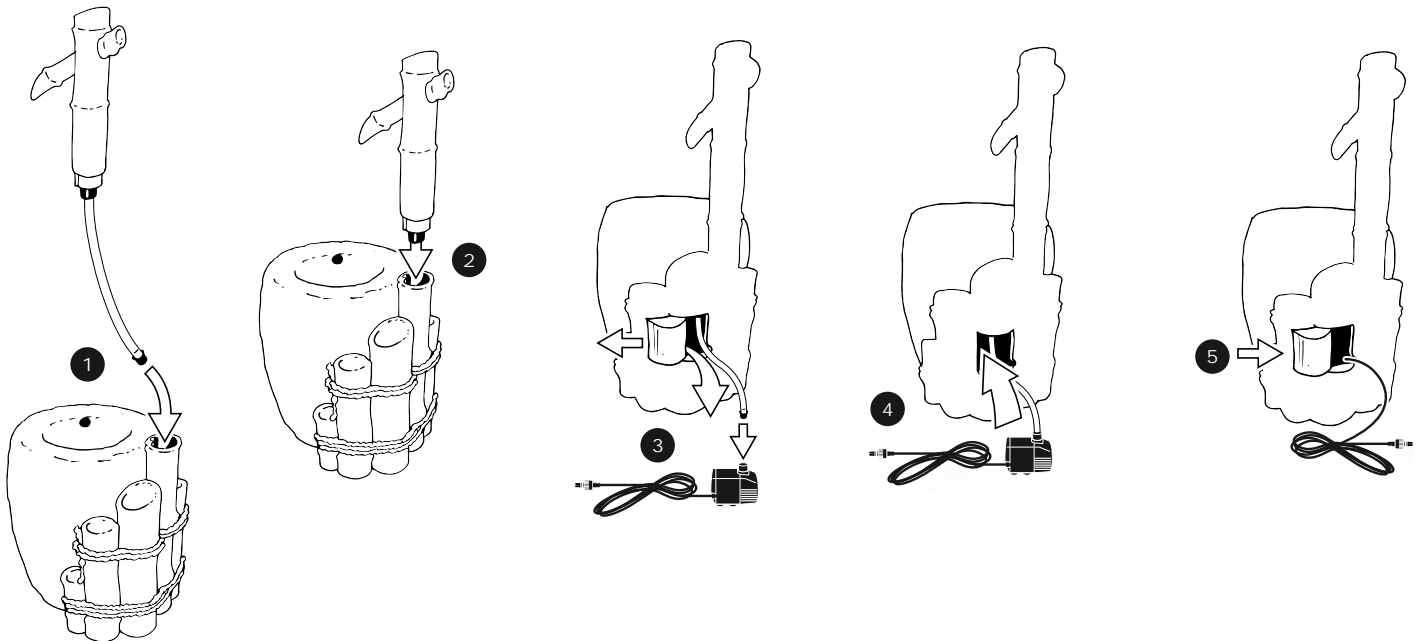

# ~ Pigadia ~

Contents / Inhalt / Contenu / Inhoud:

1x 1409956 EU

1x 1409851 EU

- During winterperiod switch off the pump, remove ornament and pump and store this frost free. Keep the pump into a bucket with water into the winter.
- Tijdens winterperiode set uitschakelen, ornament en pomp verwijderen en het ornament vorstvrij opslaan, pomp bewaren geduren de de winter in een emmer met water.
- Im Winter empfiehlt es sich, das Deko-Element und die Pumpe (diese in einem Eimer mit Wasser) zu demontieren und an einem frostfreien Ort zu lagern.
- Protégez votre fontaine décorative et mettez votre pompe à l'arrêt pen dant la période d'hiver. Garder l'ornement sans givre. Pendant la période d'hiver garder la pompe dans un seau avec de l'eau.