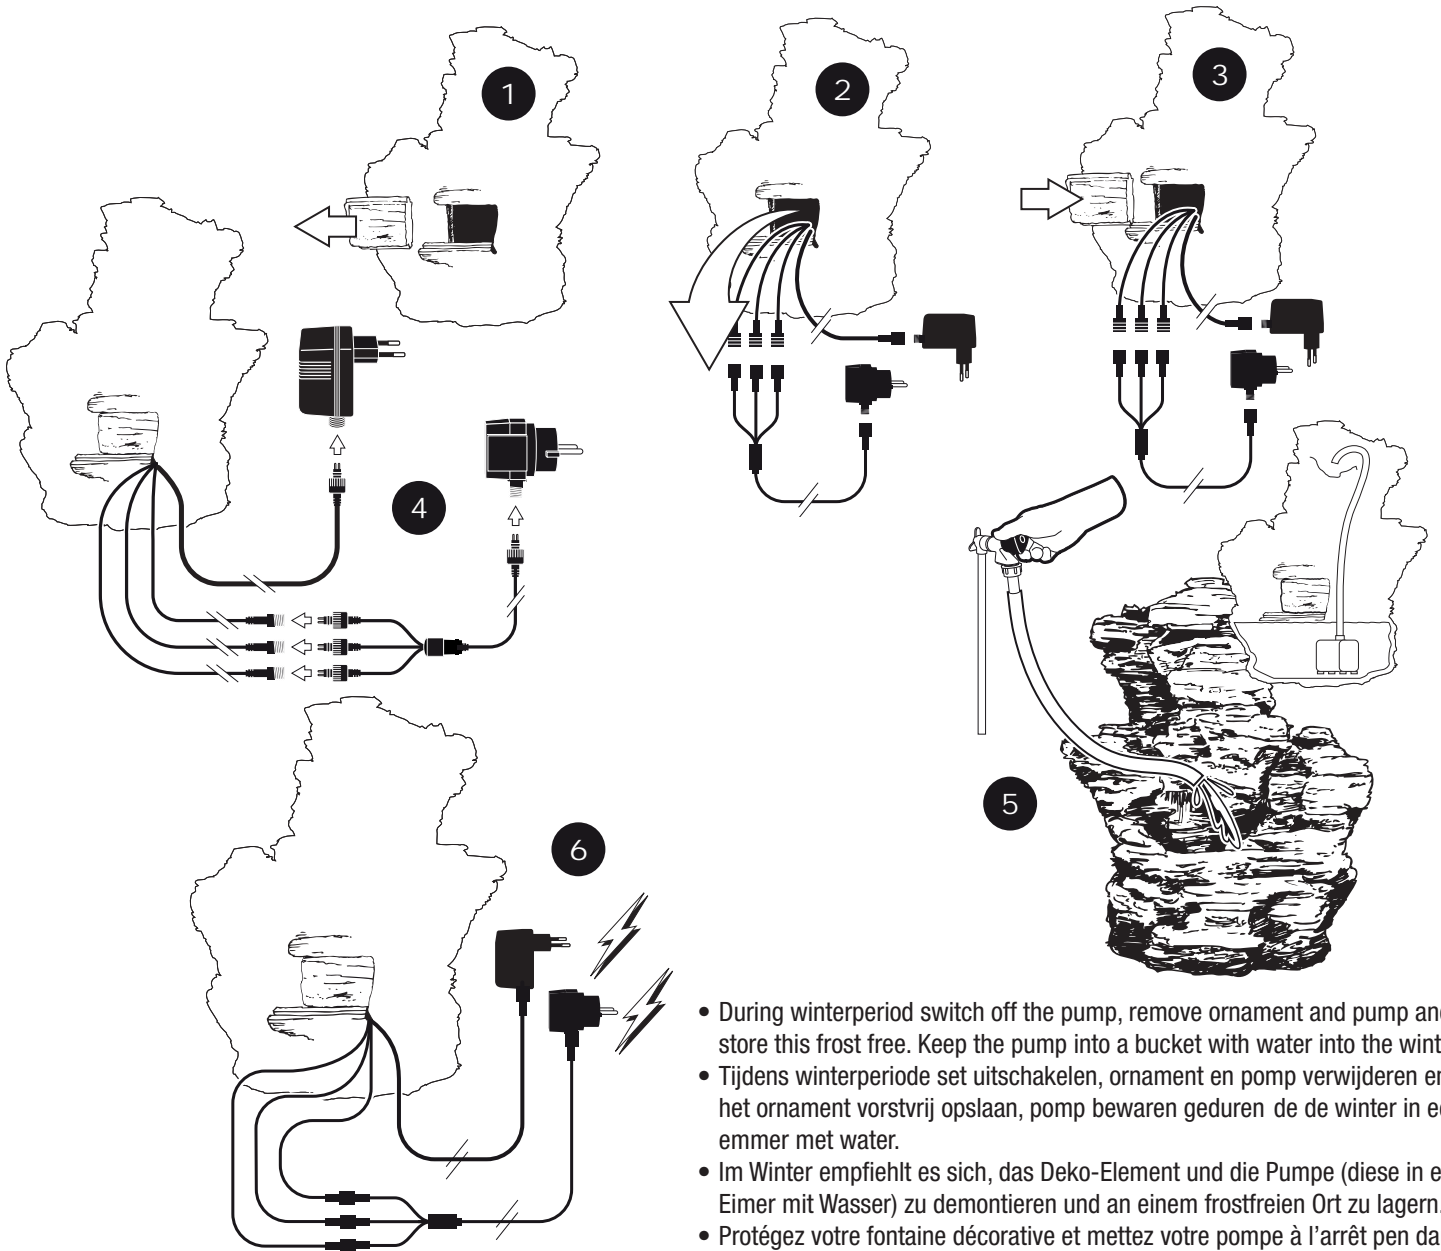

~ Chios ~

Contents / Inhalt / Contenu / Inhoud:

1 x 1409958 EU

0,5 m x 1353006

1x 1409848 EU

1 x 1428055

- During winterperiod switch off the pump, remove ornament and pump and store this frost free. Keep the pump into a bucket with water into the winter.
- Tijdens winterperiode set uitschakelen, ornament en pomp verwijderen en het ornament vorstvrij opslaan, pomp bewaren geduren de de winter in een emmer met water.
- Im Winter empfiehlt es sich, das Deko-Element und die Pumpe (diese in einem Eimer mit Wasser) zu demontieren und an einem frostfreien Ort zu lagern.
- Protégez votre fontaine décorative et mettez votre pompe à l'arrêt pen dant la période d'hiver. Garder l'ornement sans givre. Pendant la période d'hiver garder la pompe dans un seau avec de l'eau.