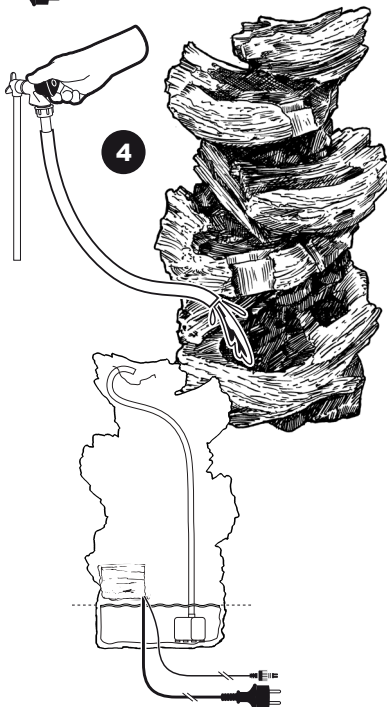

~ Sedona ~

Contents / Inhalt / Contenu / Inhoud:

1 x 1409962 EU

4 x 1358649

1 x 1387114

1 x 1409848 EU

1 x 1418918

1

2

3

4

5

- During severe frost switch off the pump, remove ornament and pump!
- Bei strengem Frost sollte das Set aus geschaltet sowie das Deko-Element und Pumpe entfernt werden!
- Tijdens strenge vorst set uitschakelen, ornament en pomp verwijderen!
- Protégez votre fontaine décorative et mettez votre pompe à l'arrêt pendant la période d'hiver.